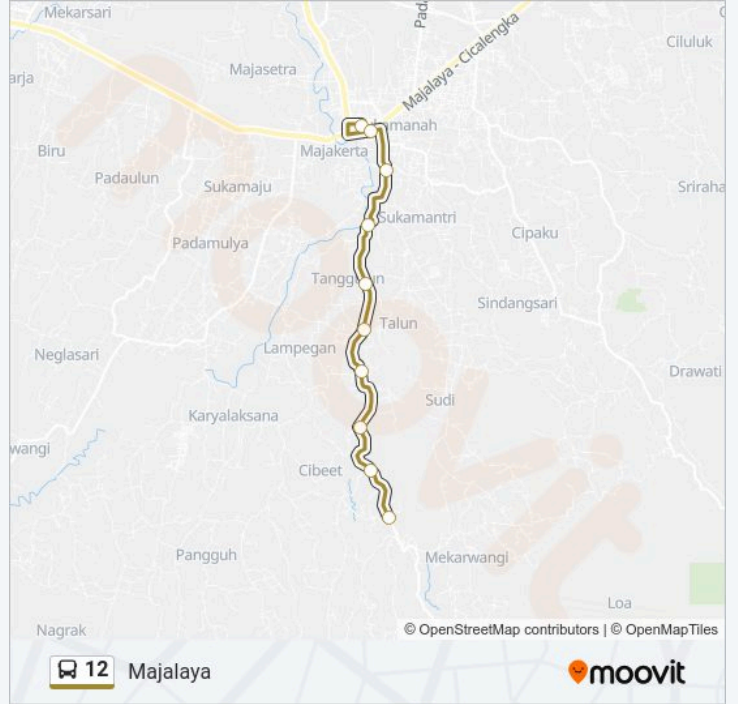

Jadwal waktu dan peta rute 12 bis tersedia dalam format PDF di moovitapp.com. Gunakan Moovit App untuk melihat waktu langsung kedatangan bus, jadwal kereta atau jadwal kereta bawah tanah, dan petunjuk langkah demi langkah untuk semua transportasi umum di Bandung.

© 2024 Moovit - Hak Cipta Dilindungi