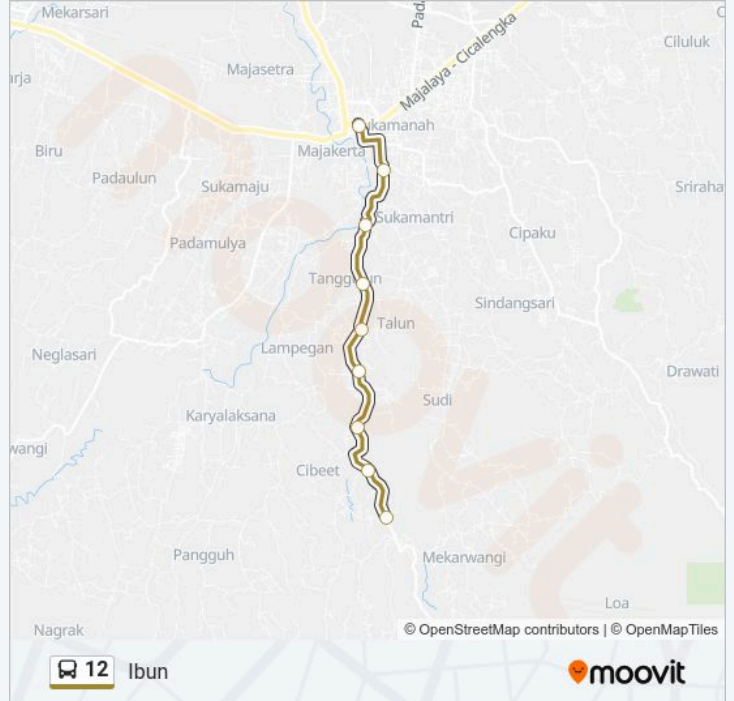

 Jalur 12

Ibun

Gunakan App

12 bis jalur (Ibun) memiliki 2 rute. Pada hari kerja biasa waktu operasinya adalah:

(1) Ibun: 05:00-18:00(2) Majalaya: 05:00-18:00

Gunakan Moovit app untuk menemukan stasiun 12 bis terdekat dan cari tahu kedatangan 12 bis berikutnya.

**Arah: Ibun**

9 pemberhentian

[LIHAT JADWAL JALUR](#)

Jalan Tengah 11

Jalan Cikaro 56

Jalan Oma Anggawisastra 173

Jalan Oma Anggawisastra 200

Jalan Oma Anggawisastra 242

Jalan Oma Anggawisastra 319

Jalan Malaraya Ibun

Jalan Malaraya Ibun

Jalan Oma Anggawisastra 414

**Jadwal waktu 12 bis**

Jadwal waktu Rute Ibun

Senin	05:00-18:00
Selasa	05:00-18:00
Rabu	05:00-18:00
Kamis	05:00-18:00
Jumat	05:00-18:00
Sabtu	05:00-18:00
Minggu	05:00-18:00

**Informasi 12 bis****Arah:** Ibun**Pemberhentian:** 9**Waktu Perjalanan:** 16 mnt**Ringkasan Jalur:**