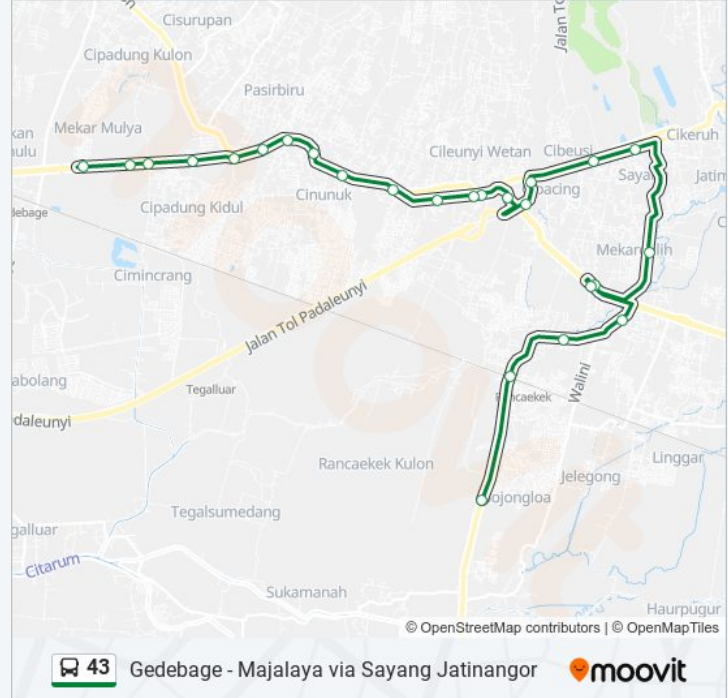

43 bis jalur (Gedebage - Majalaya via Sayang Jatinangor) memiliki 2 rute. Pada hari kerja biasa waktu operasinya adalah: (1) Gedebage: 05:00 - 19:00(2) Majalaya: 05:00 - 19:00

Gunakan Moovit app untuk menemukan stasiun 43 bis terdekat dan cari tahu kedatangan 43 bis berikutnya.

Arah: Gedebage

25 pemberhentian

[LIHAT JADWAL JALUR](#)

Gerbang II Kencana Rancaekek
Jalan Stasiun Rancaekek
Smpn 1 Rancaekek
Dangdeur
Bojong Pulus
Jalan Raya Bandung-Garut Bypass Cicalengka 12
Brimob Polda Jabar
Jatinangor Town Square
Ipdn B
Jalan Bandung - Palimanan 52
Jalan Bandung - Palimanan
Terminal Cileunyi
Galumpit
Jalan Bandung - Palimanan 13
Jalan Raya Percobaan 38
Jalan Raya Cinunuk 214
Borma Cinunuk
Ciguruwik
Sindangreret
Sdn 050 Cibiru
Bunderan Cibiru
Halte Bumi Panyileukan

Jadwal waktu 43 bis

Jadwal waktu Rute Gedebage

Minggu	05:00 - 19:00
Senin	05:00 - 19:00
Selasa	05:00 - 19:00
Rabu	05:00 - 19:00
Kamis	05:00 - 19:00
Jumat	05:00 - 19:00
Sabtu	05:00 - 19:00

Informasi 43 bis**Arah:** Gedebage**Pemberhentian:** 25**Waktu Perjalanan:** 41 mnt**Ringkasan Jalur:**

Halte Cimincrang

Polda Jawa Barat

Pasar Induk Gedebage

Arah: Majalaya

13 pemberhentian

[LIHAT JADWAL JALUR](#)

Pasar Induk Gedebage

Jalan Gempol