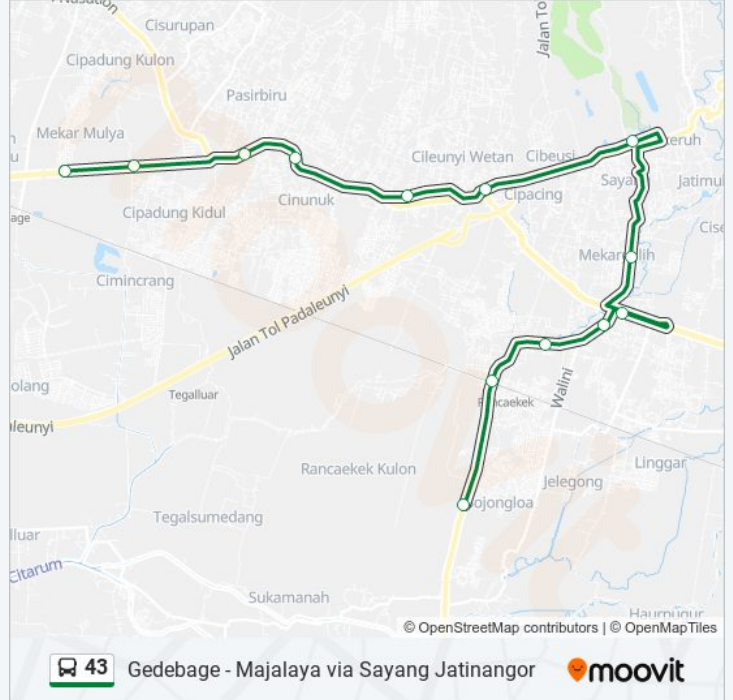

Jadwal waktu dan peta rute 43 bis tersedia dalam format PDF di moovitapp.com. Gunakan Moovit App untuk melihat waktu langsung kedatangan bis, jadwal kereta atau jadwal kereta bawah tanah, dan petunjuk langkah demi langkah untuk semua transportasi umum di Bandung.

© 2024 Moovit - Hak Cipta Dilindungi