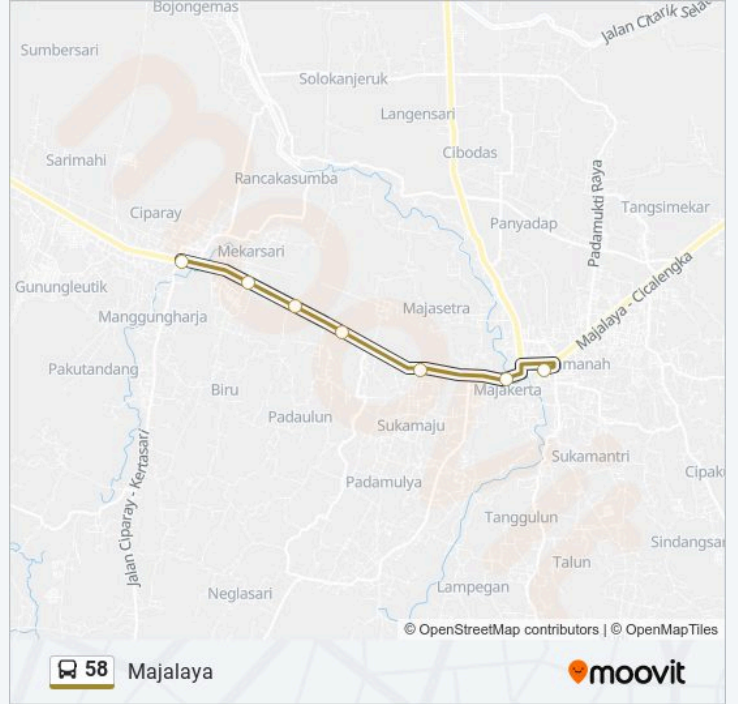

Jadwal waktu dan peta rute 58 bis tersedia dalam format PDF di moovitapp.com. Gunakan Moovit App untuk melihat waktu langsung kedatangan bus, jadwal kereta atau jadwal kereta bawah tanah, dan petunjuk langkah demi langkah untuk semua transportasi umum di Bandung.

© 2024 Moovit - Hak Cipta Dilindungi