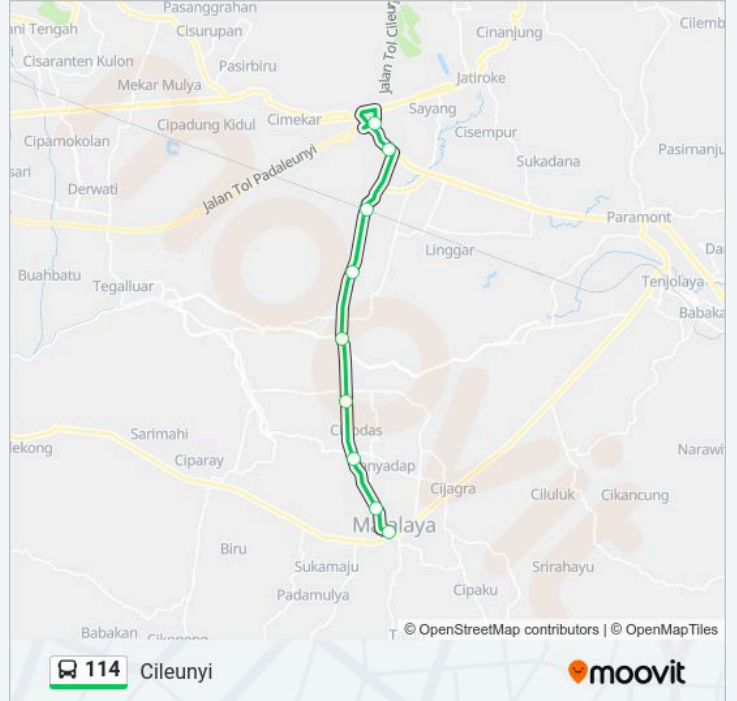

 Jalur 114

Cileunyi

Gunakan App

114 bis jalur (Cileunyi) memiliki 2 rute. Pada hari kerja biasa waktu operasinya adalah:

(1) Cileunyi: 05:30-19:00(2) Majalaya: 05:30-19:00

Gunakan Moovit app untuk menemukan stasiun 114 bis terdekat dan cari tahu kedatangan 114 bis berikutnya.

**Arah: Cileunyi**

9 pemberhentian

[LIHAT JADWAL JALUR](#)

Terminal Majalaya

Jalan Raya Babakan 117

Jalan Raya Babakan 245

Jalan Raya Rancaekek - Majalaya 289

Jalan Raya Rancaekek - Majalaya 567

Gerbang II Kencana Rancaekek

Jalan Stasiun Rancaekek

Jalan Raya Bandung-Garut Bypass Cicalengka 28

Jalan Bandung - Palimanan

**Jadwal waktu 114 bis**

Jadwal waktu Rute Cileunyi

Senin	05:30-19:00
Selasa	05:30-19:00
Rabu	05:30-19:00
Kamis	05:30-19:00
Jumat	05:30-19:00
Sabtu	05:30-19:00
Minggu	05:30-19:00

**Informasi 114 bis****Arah:** Cileunyi**Pemberhentian:** 9**Waktu Perjalanan:** 24 mnt**Ringkasan Jalur:**