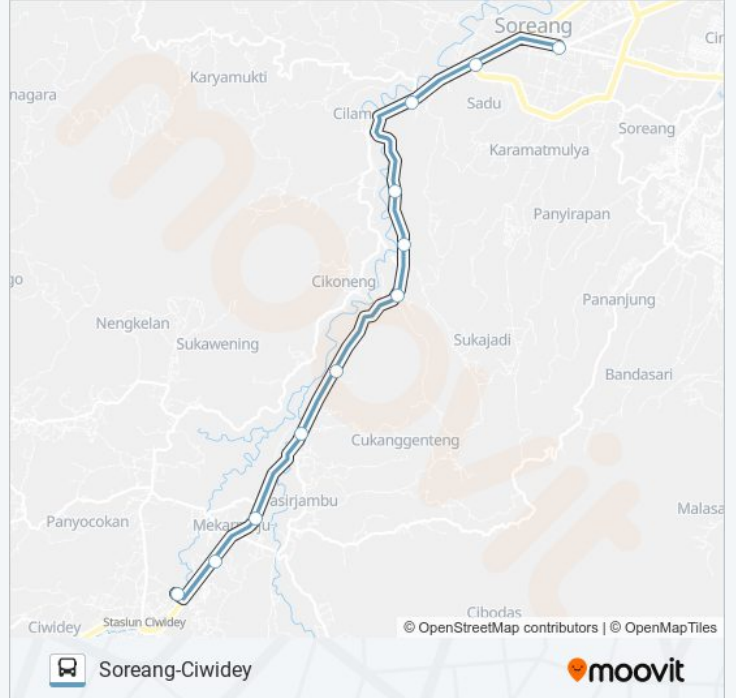

## Soreang-Ciwidey

Gunakan App

Bis jalur Soreang-Ciwidey memiliki 2 rute. Pada hari kerja biasa waktu operasinya adalah:

(1) Ciwidey: 04:00 - 19:00(2) Soreang: 04:00 - 19:00

Gunakan Moovit app untuk menemukan stasiun SOREANG-CIWIDEY bis terdekat dan cari tahu kedatangan SOREANG-CIWIDEY bis berikutnya.

**Arah: Ciwidey**

11 pemberhentian

[LIHAT JADWAL JALUR](#)

Terminal Soreang  
Ciputih  
Koramil Soreang  
Masjid Al-Amanah  
Jalan Raya Soreang-Ciwidey  
Kantor Desa Sukajadi  
Cukanggenteng  
Sdn Cukanggenteng 1  
Spbu Pasirjambu  
Sma Karya Pembangunan  
Jalan Terusan Pasar Cibeureum

**Jadwal waktu SOREANG-CIWIDEY bis**

Jadwal waktu Rute Ciwidey

Minggu	04:00 - 19:00
Senin	04:00 - 19:00
Selasa	04:00 - 19:00
Rabu	04:00 - 19:00
Kamis	04:00 - 19:00
Jumat	04:00 - 19:00
Sabtu	04:00 - 19:00

**Informasi SOREANG-CIWIDEY bis****Arah:** Ciwidey**Pemberhentian:** 11**Waktu Perjalanan:** 20 mnt**Ringkasan Jalur:**