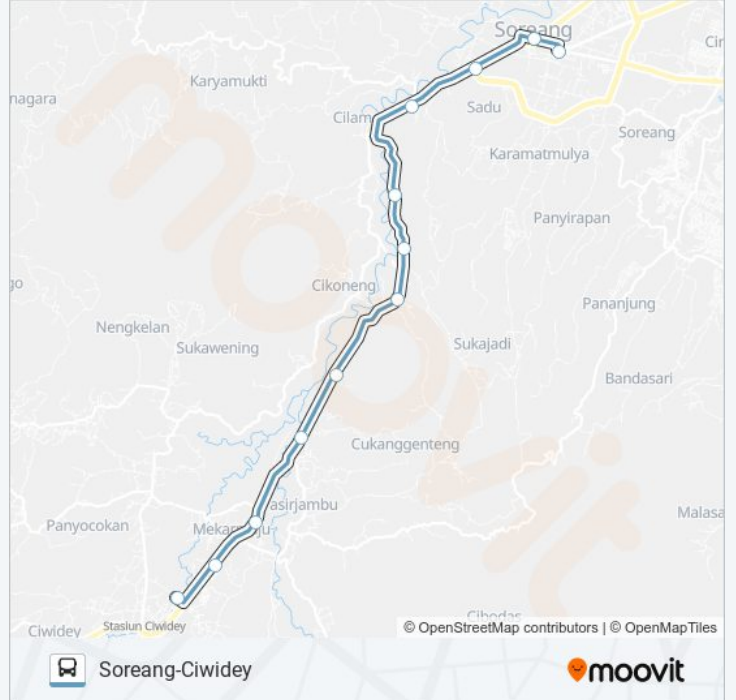

## Soreang-Ciwidey

Gunakan App

Bis jalur Soreang-Ciwidey memiliki 2 rute. Pada hari kerja biasa waktu operasinya adalah:

(1) Ciwidey: 04:00 - 19:00(2) Soreang: 04:00 - 19:00

Gunakan Moovit app untuk menemukan stasiun SOREANG-CIWIDEY bis terdekat dan cari tahu kedatangan SOREANG-CIWIDEY bis berikutnya.

## Jadwal waktu SOREANG-CIWIDEY bis

Jadwal waktu Rute Soreang

Minggu	04:00 - 19:00
Senin	04:00 - 19:00
Selasa	04:00 - 19:00
Rabu	04:00 - 19:00
Kamis	04:00 - 19:00
Jumat	04:00 - 19:00
Sabtu	04:00 - 19:00

## Informasi SOREANG-CIWIDEY bis

**Arah:** Soreang

**Pemberhentian:** 12

**Waktu Perjalanan:** 22 mnt

**Ringkasan Jalur:**

Jadwal waktu dan peta rute SOREANG-CIWIDEY bis tersedia dalam format PDF di [moovitapp.com](https://moovitapp.com). Gunakan [Moovit App](#) untuk melihat waktu langsung kedatangan bis, jadwal kereta atau jadwal kereta bawah tanah, dan petunjuk langkah demi langkah untuk semua transportasi umum di Bandung.