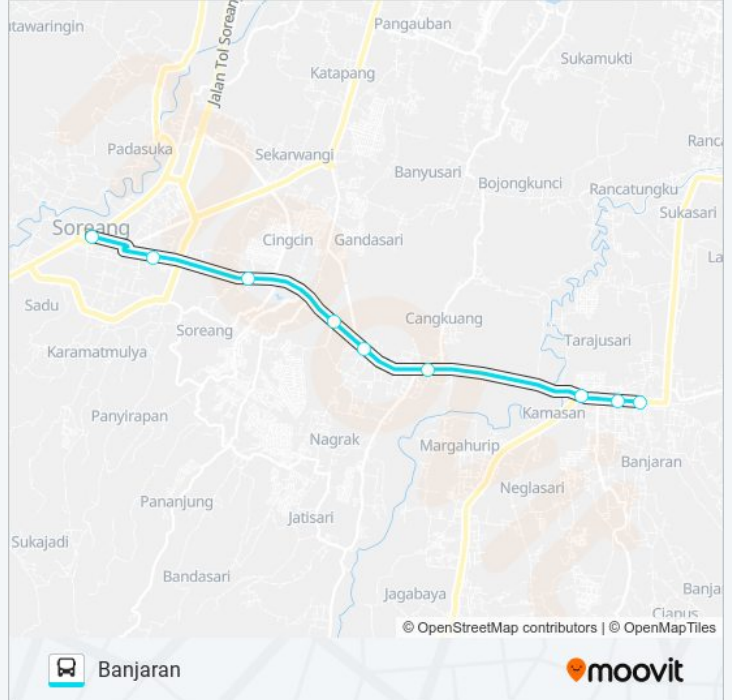

SOREANG-BANJARAN

Banjaran

Gunakan App

SOREANG-BANJARAN bis jalur (Banjaran) memiliki 2 rute. Pada hari kerja biasa waktu operasinya adalah: (1) Banjaran: 05:00 - 21:00(2) Soreang: 05:00 - 21:00

Gunakan Moovit app untuk menemukan stasiun SOREANG-BANJARAN bis terdekat dan cari tahu kedatangan SOREANG-BANJARAN bis berikutnya.

Arah: Banjaran

9 pemberhentian

[LIHAT JADWAL JALUR](#)

Rsud Soreang Lama

Jalan Raya Soreang-Banjaran 409

Puskesmas Soreang

Gerbang Gading Tutuka Residence

Kantor Kecamatan Cangkuang

Sma Bhaktimulya

Spbu Kamasan

Terminal Banjaran

Alun-Alun Banjaran

Jadwal waktu SOREANG-BANJARAN bis

Jadwal waktu Rute Banjaran

| | |
|--------|---------------|
| Minggu | 05:00 - 21:00 |
| Senin | 05:00 - 21:00 |
| Selasa | 05:00 - 21:00 |
| Rabu | 05:00 - 21:00 |
| Kamis | 05:00 - 21:00 |
| Jumat | 05:00 - 21:00 |
| Sabtu | 05:00 - 21:00 |

Informasi SOREANG-BANJARAN bis**Arah:** Banjaran**Pemberhentian:** 9**Waktu Perjalanan:** 15 mnt**Ringkasan Jalur:**

Arah: Soreang

10 pemberhentian

[LIHAT JADWAL JALUR](#)

Alun-Alun Banjaran

Terminal Banjaran