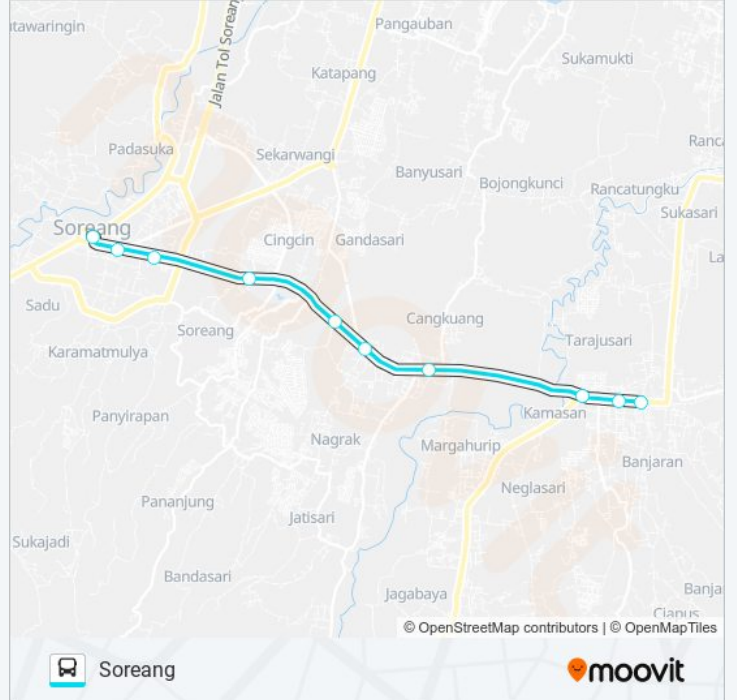

SOREANG-BANJARAN

Banjaran

Gunakan App

SOREANG-BANJARAN bis jalur (Banjaran) memiliki 2 rute. Pada hari kerja biasa waktu operasinya adalah: (1) Banjaran: 05:00 - 21:00(2) Soreang: 05:00 - 21:00

Gunakan Moovit app untuk menemukan stasiun SOREANG-BANJARAN bis terdekat dan cari tahu kedatangan SOREANG-BANJARAN bis berikutnya.

Informasi SOREANG-BANJARAN bis

Arah: Soreang

Pemberhentian: 10

Waktu Perjalanan: 16 mnt

Ringkasan Jalur:

Jadwal waktu dan peta rute SOREANG-BANJARAN bis tersedia dalam format PDF di moovitapp.com. Gunakan [Moovit App](#) untuk melihat waktu langsung kedatangan bis, jadwal kereta atau jadwal kereta bawah tanah, dan petunjuk langkah demi langkah untuk semua transportasi umum di Bandung.