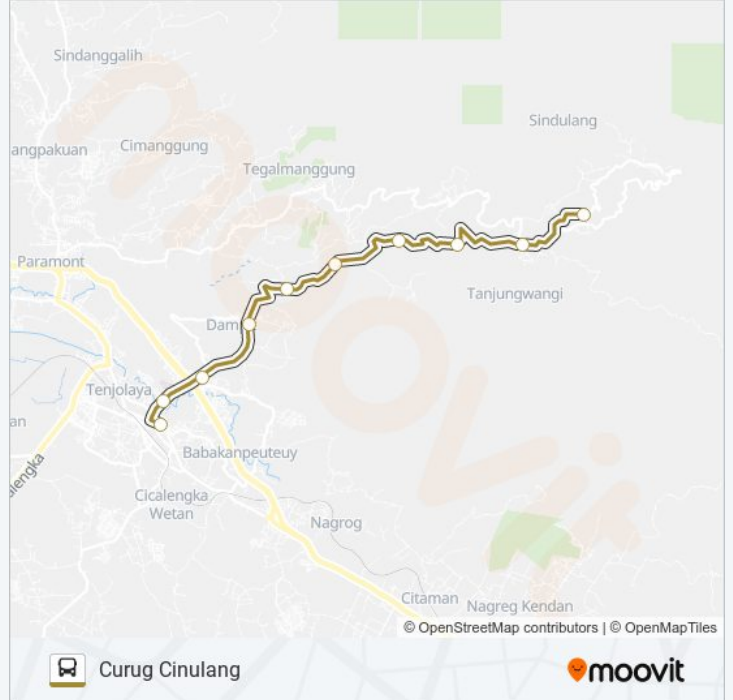

### Arah: Curug Cinulang

10 pemberhentian

[LIHAT JADWAL JALUR](#)

Jalan Raya Barat Cicalengka 274

Jalan H Darham

Jalan H Darham

Jalan Dengkung

Ringgir Wangi

Ringgir Wangi

Ringgir Wangi

Ringgir Wangi

Ringgir Wangi

Jalan Sindangwangi Leuwiliang

### Jadwal waktu CICALENGKA-CR.CINULANG bis

Jadwal waktu Rute Curug Cinulang

Minggu	06:00 - 15:00
Senin	06:00 - 15:00
Selasa	06:00 - 15:00
Rabu	06:00 - 15:00
Kamis	06:00 - 15:00
Jumat	06:00 - 15:00
Sabtu	06:00 - 15:00

### Informasi CICALENGKA-CR.CINULANG bis

**Arah:** Curug Cinulang

**Pemberhentian:** 10

**Waktu Perjalanan:** 17 mnt

**Ringkasan Jalur:**

Jadwal waktu dan peta rute CICALENGKA-CR.CINULANG bis tersedia dalam format PDF di [moovitapp.com](https://moovitapp.com). Gunakan [Moovit App](#) untuk melihat waktu langsung kedatangan bis, jadwal kereta atau jadwal kereta bawah tanah, dan petunjuk langkah demi langkah untuk semua transportasi umum di Bandung.