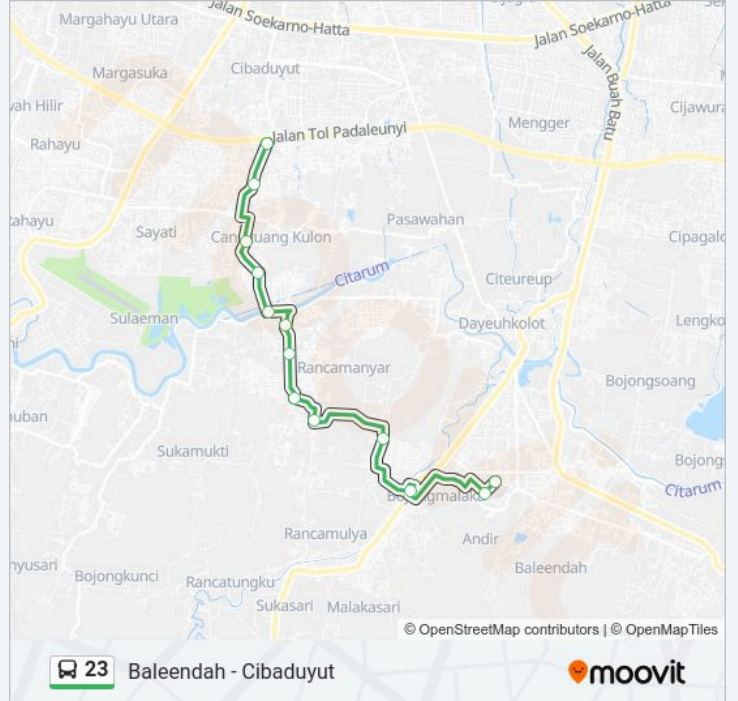

23 bis jalur (Baleendah - Cibaduyut) memiliki 2 rute. Pada hari kerja biasa waktu operasinya adalah:

(1) Baleendah: 05:00 - 19:00(2) Cibaduyut: 05:00 - 19:00

Gunakan Moovit app untuk menemukan stasiun 23 bis terdekat dan cari tahu kedatangan 23 bis berikutnya.

Arah: Baleendah

13 pemberhentian

[LIHAT JADWAL JALUR](#)

Taman Cibaduyut Indah
Komplek Kotabaru
Jalan Raya Sayuran 21
Jalan Raya Sayuran 80
Sdn Rancamanyar 02-06
Puskesmas Rancamanyar
Jalan Rancamanyar 120
Sdn Rancamanyar 01
Jalan Rancamanyar 27
Sdn Bojongmalaka 01-02
Borma Rencong
Jalan Adipati Agung Dalam 1
Simpang Rsud Al-Ihsan

Jadwal waktu 23 bis

Jadwal waktu Rute Baleendah

Minggu	05:00 - 19:00
Senin	05:00 - 19:00
Selasa	05:00 - 19:00
Rabu	05:00 - 19:00
Kamis	05:00 - 19:00
Jumat	05:00 - 19:00
Sabtu	05:00 - 19:00

Informasi 23 bis**Arah:** Baleendah**Pemberhentian:** 13**Waktu Perjalanan:** 19 mnt**Ringkasan Jalur:**