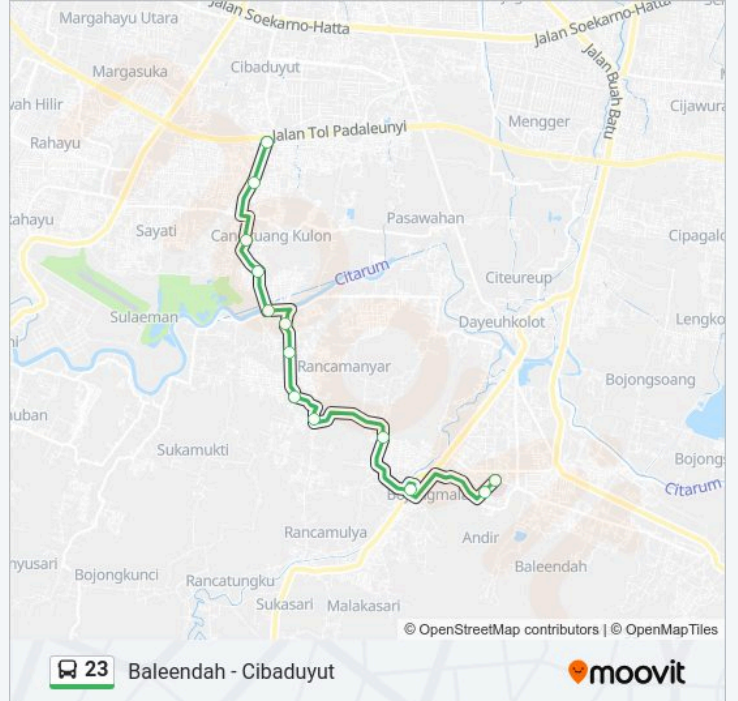

Jalur 23

Baleendah - Cibaduyut

Gunakan App

23 bis jalur (Baleendah - Cibaduyut) memiliki 2 rute. Pada hari kerja biasa waktu operasinya adalah:

(1) Cibaduyut: 05:00-19:00(2) Baleendah: 05:00-19:00

Gunakan Moovit app untuk menemukan stasiun 23 bis terdekat dan cari tahu kedatangan 23 bis berikutnya.

Arah: Cibaduyut

13 pemberhentian

[LIHAT JADWAL JALUR](#)

Simpang Rsud Al-Ihsan
Jalan Adipati Agung Dalam 1
Borma Rencong
Sdn Bojongmalaka 01-02
Jalan Rancamanyar 27
Sdn Rancamanyar 01
Jalan Rancamanyar 120
Puskesmas Rancamanyar
Sdn Rancamanyar 02-06
Jalan Raya Sayuran 80
Jalan Raya Sayuran 21
Komplek Kotabaru
Taman Cibaduyut Indah

Jadwal waktu 23 bis

Jadwal waktu Rute Cibaduyut

Senin	05:00-19:00
Selasa	05:00-19:00
Rabu	05:00-19:00
Kamis	05:00-19:00
Jumat	05:00-19:00
Sabtu	05:00-19:00
Minggu	05:00-19:00

Informasi 23 bis**Arah:** Cibaduyut**Pemberhentian:** 13**Waktu Perjalanan:** 19 mnt**Ringkasan Jalur:**

Jadwal waktu 23 bis

Jadwal waktu Rute Baleendah

Senin	05:00-19:00
Selasa	05:00-19:00
Rabu	05:00-19:00
Kamis	05:00-19:00
Jumat	05:00-19:00
Sabtu	05:00-19:00
Minggu	05:00-19:00

Informasi 23 bis

Arah: Baleendah