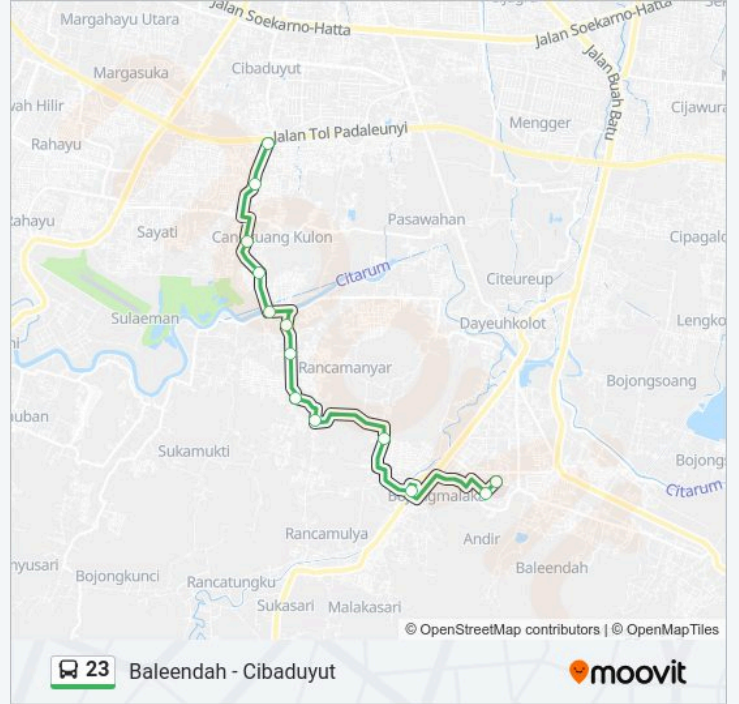

Jadwal waktu dan peta rute 23 bis tersedia dalam format PDF di moovitapp.com. Gunakan Moovit App untuk melihat waktu langsung kedatangan bus, jadwal kereta atau jadwal kereta bawah tanah, dan petunjuk langkah demi langkah untuk semua transportasi umum di Bandung.

© 2025 Moovit - Hak Cipta Dilindungi