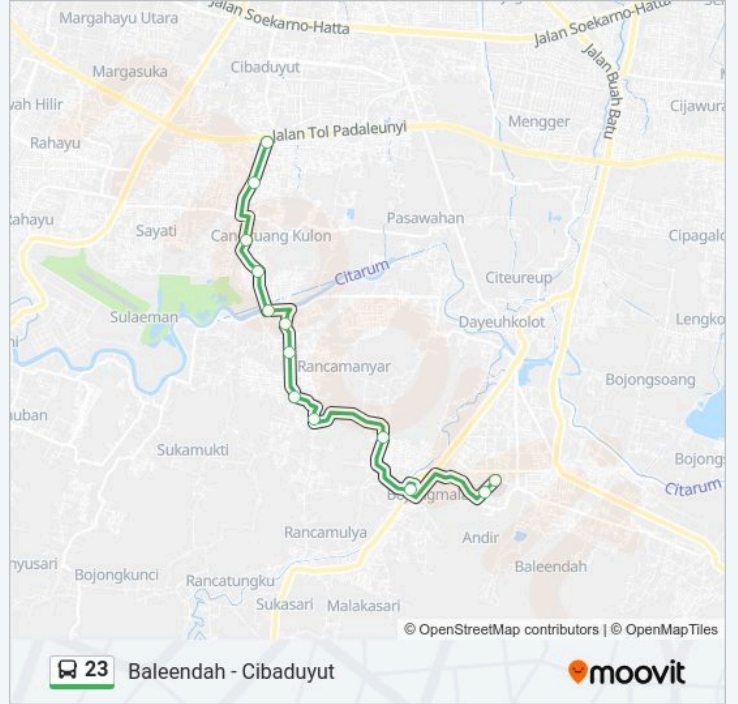

23 bis jalur (Baleendah - Cibaduyut) memiliki 2 rute. Pada hari kerja biasa waktu operasinya adalah:

(1) Baleendah: 05:00 - 19:00(2) Cibaduyut: 05:00 - 19:00

Gunakan Moovit app untuk menemukan stasiun 23 bis terdekat dan cari tahu kedatangan 23 bis berikutnya.

Jadwal waktu 23 bis

Jadwal waktu Rute Baleendah

Minggu	05:00 - 19:00
Senin	05:00 - 19:00
Selasa	05:00 - 19:00
Rabu	05:00 - 19:00
Kamis	05:00 - 19:00
Jumat	05:00 - 19:00
Sabtu	05:00 - 19:00

Informasi 23 bis**Arah:** Baleendah**Pemberhentian:** 13**Waktu Perjalanan:** 19 mnt**Ringkasan Jalur:**

Arah: Cibaduyut

Pemberhentian: 13

Waktu Perjalanan: 19 mnt

Ringkasan Jalur:

Jadwal waktu dan peta rute 23 bis tersedia dalam format PDF di moovitapp.com. Gunakan Moovit App untuk melihat waktu langsung kedatangan bus, jadwal kereta atau jadwal kereta bawah tanah, dan petunjuk langkah demi langkah untuk semua transportasi umum di Bandung.