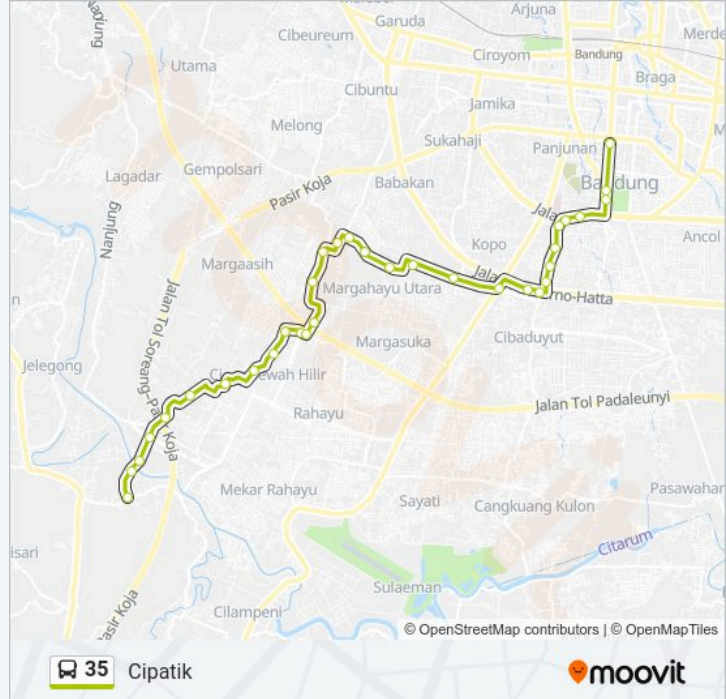

Jalan Cigondewah Kidul 30

Jalan Cigondewah Rahayu 57

Jalan Cibolerang Barat 7

Jalan Sadang 39

Jalan Mahmud 2

Jalan Mahmud 12

Jalan Mahmud 42

Jalan Mahmud 184

Jalan Mahmud 245

Pangkalan 184

Pangkalan 63

Jalan Citunggal

Jalan Mahmud

Terminal Mahmud

Jalan Mahmud

Jadwal waktu dan peta rute 35 bis tersedia dalam format PDF di moovitapp.com. Gunakan Moovit App untuk melihat waktu langsung kedatangan bus, jadwal kereta atau jadwal kereta bawah tanah, dan petunjuk langkah demi langkah untuk semua transportasi umum di Bandung.

© 2025 Moovit - Hak Cipta Dilindungi