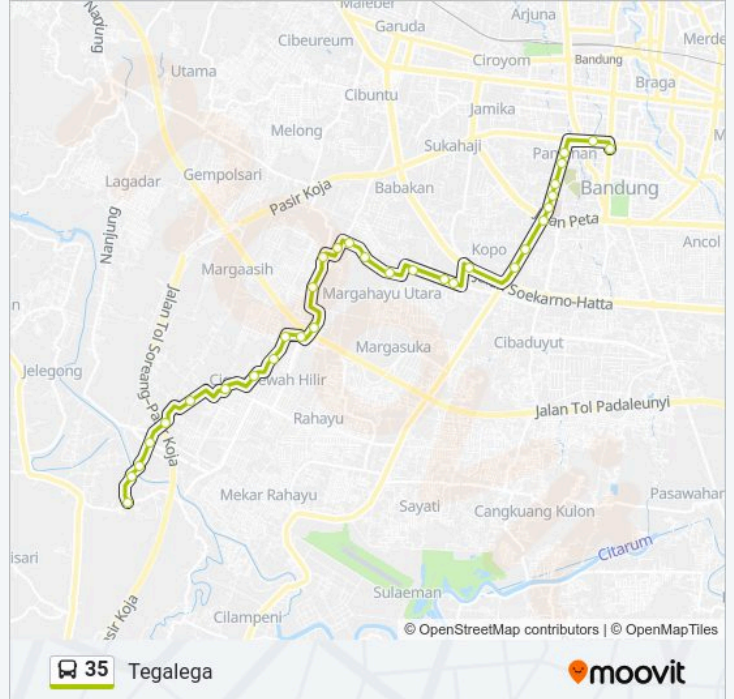

Babakan Ciparay

Pintu Keluar Terminal Leuwipanjang

Sdn Babakan Tarogong

Perempatan Peta - Kopo

Rs Imanuel Pintu Kopo

Jalan Raya Kopo 155

Sukaleueur

Jalan Kh. Wahid Hasyim, 52

Jalan Raya Kopo 30-34

Jalan Terusan Pasir Koja 32a

Simpang Ijan

Arah: Cipatik

33 pemberhentian

[LIHAT JADWAL JALUR](#)

Simpang Ijan

Lapang Tegalega Bandung

Halte Otto Iskandarinata

Peta Muara

Jalan Peta 85

Pasar Leuwipanjang

Kebonlega 2

Komplek Leuwisari

Pintu Masuk Terminal Leuwipanjang

Jalan Soekarno Hatta, 388