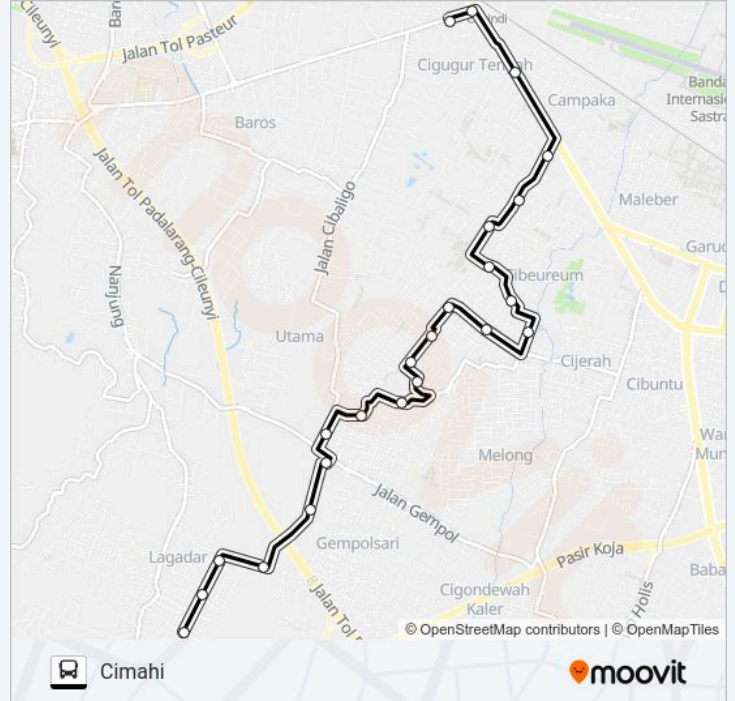

 Jalur CIMAHI-MARGAASIH

Cimahi

Gunakan App

CIMAHI-MARGAASIH bis jalur (Cimahi) memiliki 2 rute. Pada hari kerja biasa waktu operasinya adalah:

(1) Cimahi: 06:00-18:00(2) Marga Asih: 06:00-18:00

Gunakan Moovit app untuk menemukan stasiun CIMAHI-MARGAASIH bis terdekat dan cari tahu kedatangan CIMAHI-MARGAASIH bis berikutnya.

Arah: Cimahi

23 pemberhentian

[LIHAT JADWAL JALUR](#)

Jalan Marga Asih
Jalan Jati Utama 17
Jalan Jati Utama 3
Jalan Rancamalang
Jalan Rengas 16
Jalan Rengas 16
Jalan Bomber Utara 2 5
Jalan Melong Tengah 138
Jalan Melong 123
Jalan Muara Takus Raya
Raya Marga Asih
Jalan Kalasan Raya 12
Jalan Kalasan Raya
Jalan Singosari Raya 14
Jalan Sindang Sari Barat 23
Jalan Sindang Sari Barat 75
Jalan Kebon Kopi 184
Jalan Kebon Kopi 122
Jalan Kebon Kopi 85
Jalan Kebon Kopi 11
Jalan Raya Cibeureum 123

Jadwal waktu CIMAHI-MARGAASIH bis

Jadwal waktu Rute Cimahi

Senin	06:00-18:00
Selasa	06:00-18:00
Rabu	06:00-18:00
Kamis	06:00-18:00
Jumat	06:00-18:00
Sabtu	06:00-18:00
Minggu	06:00-18:00

Informasi CIMAHI-MARGAASIH bis**Arah:** Cimahi**Pemberhentian:** 23**Waktu Perjalanan:** 21 mnt**Ringkasan Jalur:**

Cimindi

Jalan Mahar Martanegara, 35

Arah: Marga Asih

17 pemberhentian
[LIHAT JADWAL JALUR](#)

Jalan Mahar Martanegara, 35

Jalan Cibaligo 9

Jalan Cibaligo 50

Jalan Cibaligo 38 - 40