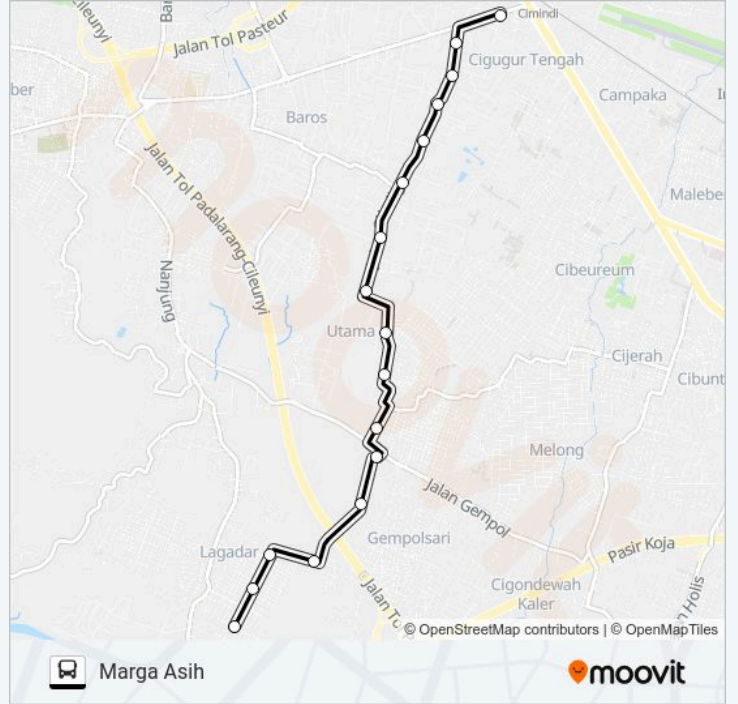

Cimindi

Jalan Mahar Martanegara, 35

Arah: Marga Asih

17 pemberhentian
[LIHAT JADWAL JALUR](#)

Jalan Mahar Martanegara, 35

Jalan Cibaligo 9

Jalan Cibaligo 50

Jalan Cibaligo 38 - 40

Jalan Cibaligo 142

Jalan Cibaligo 63

Jalan Cibaligo 165b

Jalan Cibaligo 67

Gang Cemara 25

Jalan Melong Nyontrol 55

Jalan Bomber Utara 2 5

Jalan Rengas 16

Jalan Rengas 16

Jalan Rancamalang

Jalan Jati Utama 3

Jalan Jati Utama 17

Jalan Marga Asih

Jadwal waktu CIMAHI-MARGAASIH bis

Jadwal waktu Rute Marga Asih

Senin	06:00-18:00
Selasa	06:00-18:00
Rabu	06:00-18:00
Kamis	06:00-18:00
Jumat	06:00-18:00
Sabtu	06:00-18:00
Minggu	06:00-18:00

Informasi CIMAHI-MARGAASIH bis

Arah: Marga Asih

Pemberhentian: 17

Waktu Perjalanan: 16 mnt

Ringkasan Jalur:

Jadwal waktu dan peta rute CIMAHI-MARGAASIH bis tersedia dalam format PDF di moovitapp.com. Gunakan Moovit App untuk melihat waktu langsung kedatangan bus, jadwal kereta atau jadwal kereta bawah tanah, dan petunjuk langkah demi langkah untuk semua transportasi umum di Bandung.