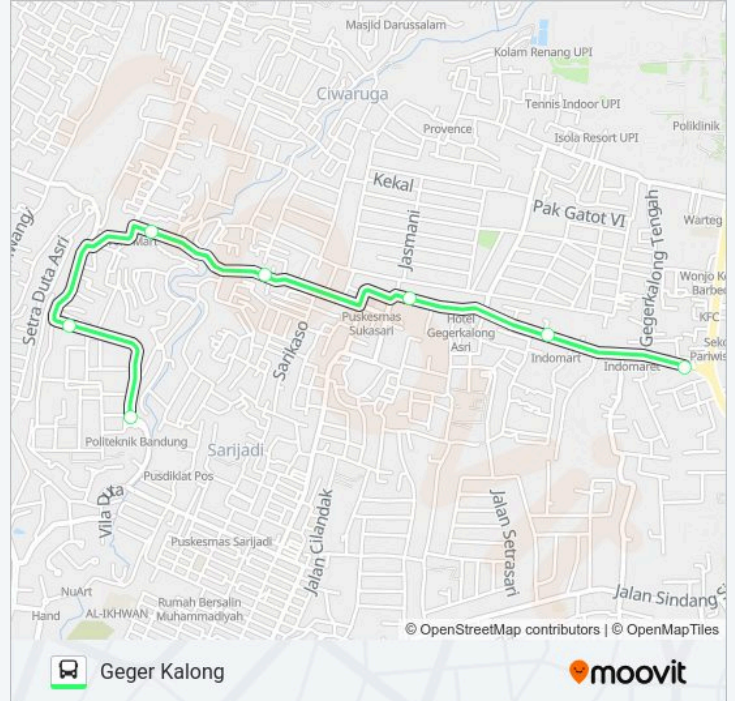

GG.KALONG-POLBAN

Geger Kalong

Gunakan App

GG.KALONG-POLBAN bis jalur (Geger Kalong) memiliki 2 rute. Pada hari kerja biasa waktu operasinya adalah: (1) Geger Kalong: 05:00 - 19:00(2) Polban: 05:00 - 19:00
Gunakan Moovit app untuk menemukan stasiun GG.KALONG-POLBAN bis terdekat dan cari tahu kedatangan GG.KALONG-POLBAN bis berikutnya.

Arah: Geger Kalong

7 pemberhentian

[LIHAT JADWAL JALUR](#)

Jalan Kampus Polban

Jalan Kampus Polban 8

Jalan Gegerkalong Hilir 27 - 43

Jalan Gegerkalong Hilir 190

Jalan Gegerkalong Hilir 142

Jalan Gegerkalong Hilir 84 - 87

Jalan Gegerkalong Hilir 16

Jadwal waktu GG.KALONG-POLBAN bis

Jadwal waktu Rute Geger Kalong

Minggu	05:00 - 19:00
Senin	05:00 - 19:00
Selasa	05:00 - 19:00
Rabu	05:00 - 19:00
Kamis	05:00 - 19:00
Jumat	05:00 - 19:00
Sabtu	05:00 - 19:00

Informasi GG.KALONG-POLBAN bis**Arah:** Geger Kalong**Pemberhentian:** 7**Waktu Perjalanan:** 8 mnt**Ringkasan Jalur:**

Arah: Polban

7 pemberhentian

[LIHAT JADWAL JALUR](#)

Jalan Gegerkalong Hilir 16

Jalan Gegerkalong Hilir 84 - 87