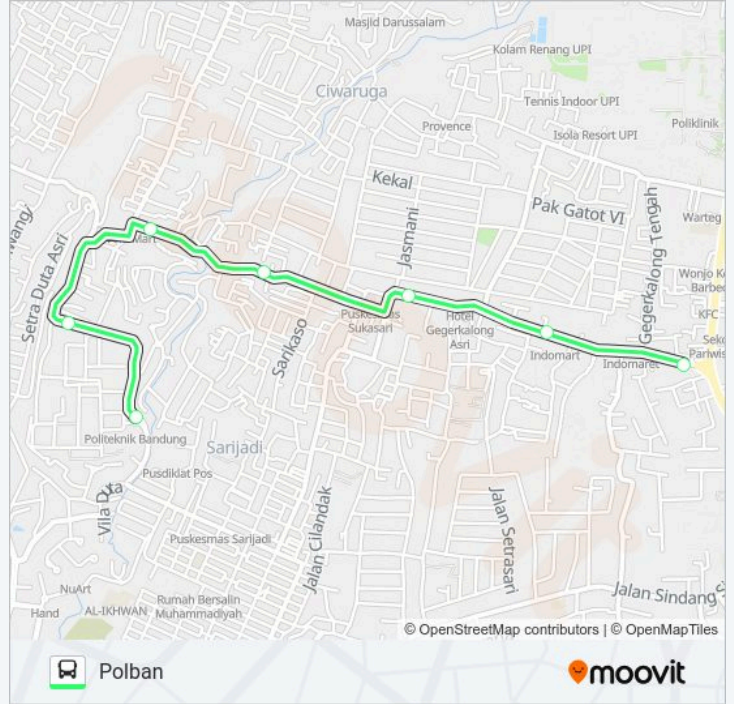

Jadwal waktu dan peta rute GG.KALONG-POLBAN bis tersedia dalam format PDF di moovitapp.com. Gunakan Moovit App untuk melihat waktu langsung kedatangan bis, jadwal kereta atau jadwal kereta bawah tanah, dan petunjuk langkah demi langkah untuk semua transportasi umum di Bandung.

© 2024 Moovit - Hak Cipta Dilindungi