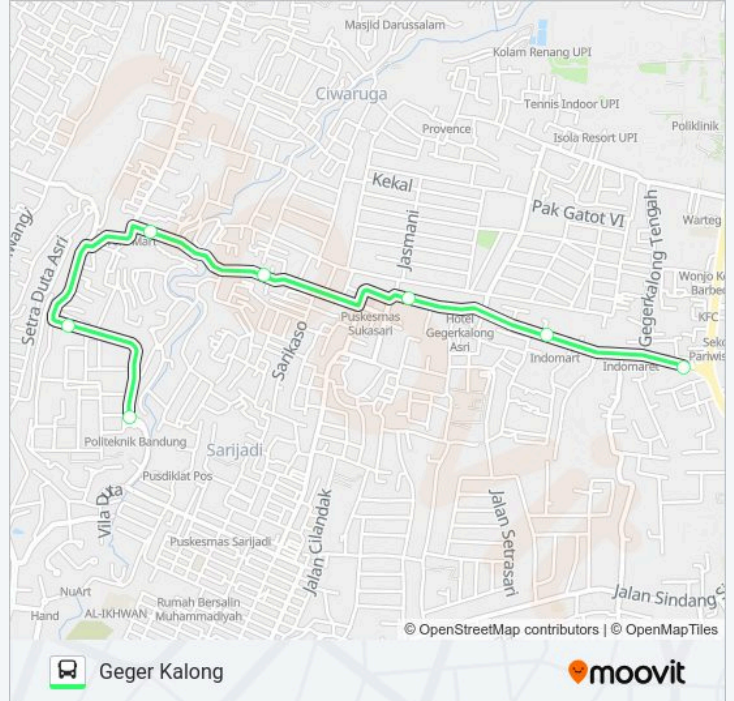

Arah: Polban

7 pemberhentian

[LIHAT JADWAL JALUR](#)

Jalan Gegerkalong Hilir 16

Jalan Gegerkalong Hilir 84 - 87

Jalan Gegerkalong Hilir 142

Jalan Gegerkalong Hilir 190

Jalan Gegerkalong Hilir 27 - 43

Jalan Kampus Polban 8

Jalan Kampus Polban

Jadwal waktu GG.KALONG-POLBAN bis

Jadwal waktu Rute Polban

Senin	05:00-19:00
Selasa	05:00-19:00
Rabu	05:00-19:00
Kamis	05:00-19:00
Jumat	05:00-19:00
Sabtu	05:00-19:00
Minggu	05:00-19:00

Informasi GG.KALONG-POLBAN bis

Arah: Polban

Pemberhentian: 7

Waktu Perjalanan: 8 mnt

Ringkasan Jalur: