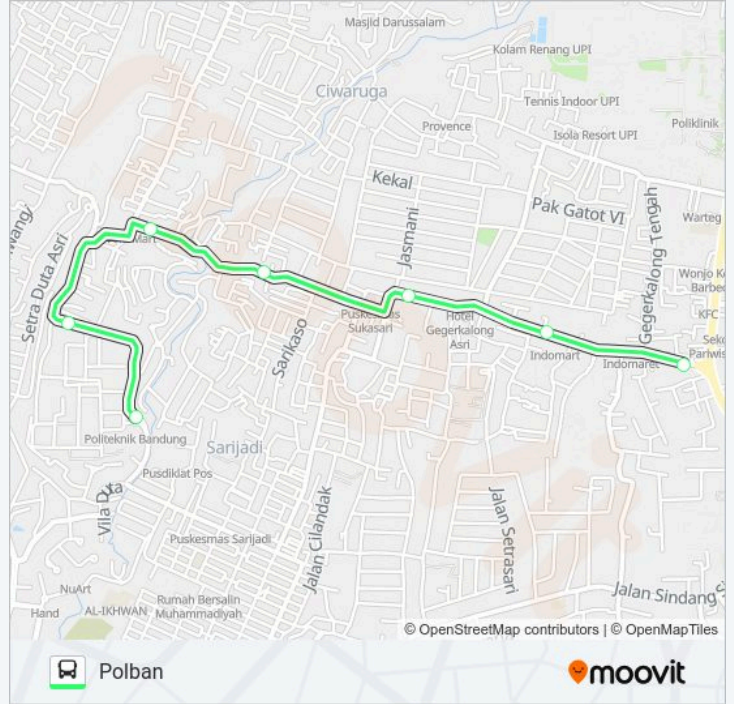

Jadwal waktu dan peta rute GG.KALONG-POLBAN bis tersedia dalam format PDF di moovitapp.com. Gunakan Moovit App untuk melihat waktu langsung kedatangan bis, jadwal kereta atau jadwal kereta bawah tanah, dan petunjuk langkah demi langkah untuk semua transportasi umum di Bandung.

© 2025 Moovit - Hak Cipta Dilindungi