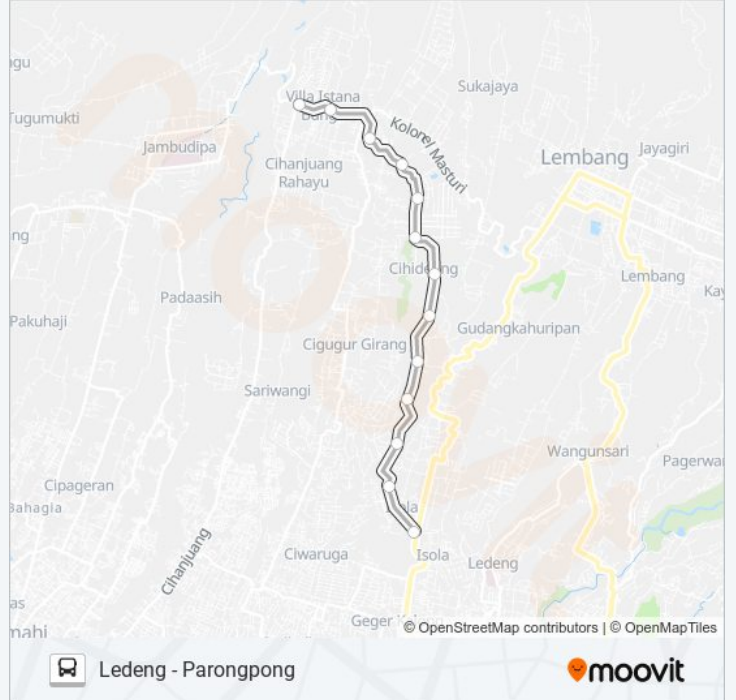

Jadwal waktu dan peta rute LEDENG-PARONGPONG bis tersedia dalam format PDF di moovitapp.com. Gunakan [Moovit App](#) untuk melihat waktu langsung kedatangan bis, jadwal kereta atau jadwal kereta bawah tanah, dan petunjuk langkah demi langkah untuk semua transportasi umum di Bandung.

[Tentang Moovit](#) • [Solusi MaaS](#) • [Negara yang didukung](#) • [Komunitas Mooviter](#)

© 2024 Moovit - Hak Cipta Dilindungi

Cek waktu tiba langsung