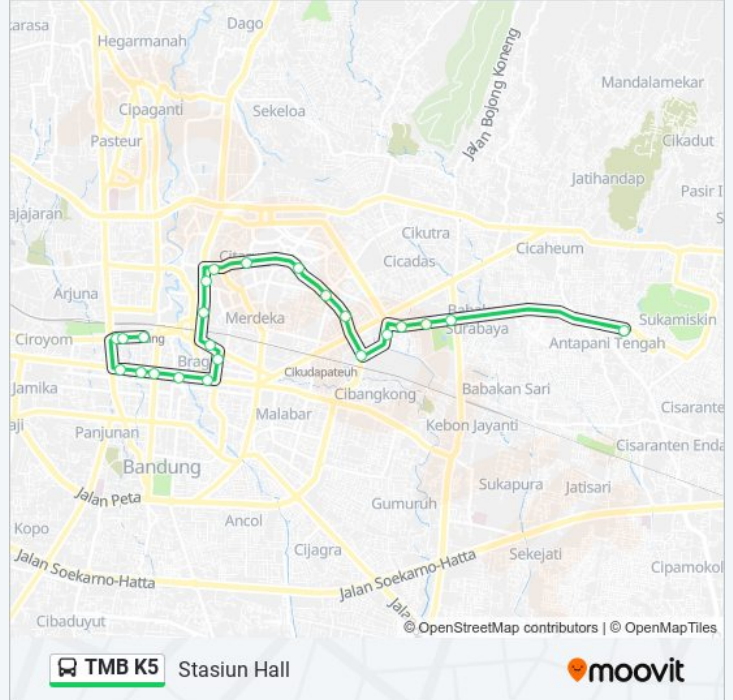

TMB K5 bis jalur (Stasiun Hall) memiliki 2 rute. Pada hari kerja biasa waktu operasinya adalah:

(1) Stasiun Hall: 06:00 - 14:10(2) Terminal Antapani: 06:00 - 14:10

Gunakan Moovit app untuk menemukan stasiun TMB K5 bis terdekat dan cari tahu kedatangan TMB K5 bis berikutnya.

Informasi TMB K5 bis

Arah: Stasiun Hall

Pemberhentian: 23

Waktu Perjalanan: 24 mnt

Ringkasan Jalur:

Stasiun Bandung

Arah: Terminal Antapani

20 pemberhentian
[LIHAT JADWAL JALUR](#)