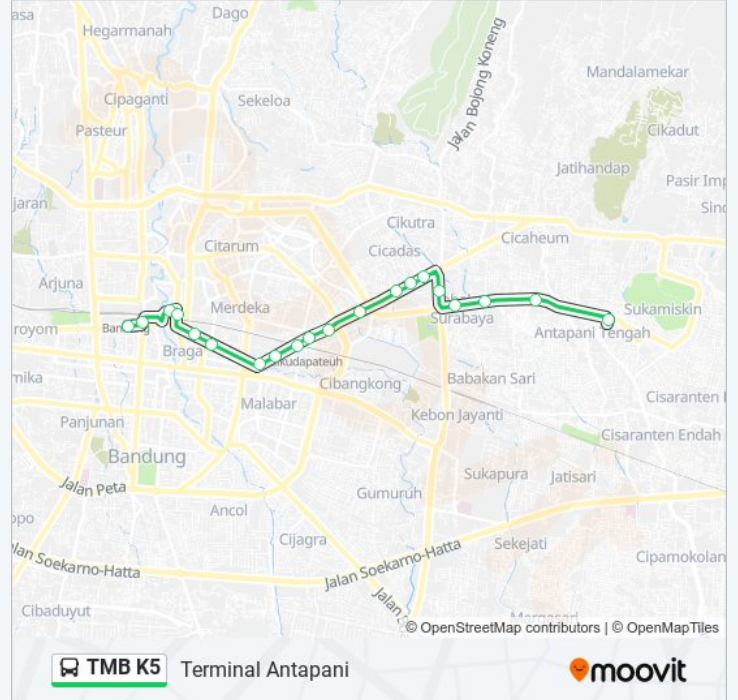

Jadwal waktu dan peta rute TMB K5 bis tersedia dalam format PDF di moovitapp.com. Gunakan [Moovit App](#) untuk melihat waktu langsung kedatangan bis, jadwal kereta atau jadwal kereta bawah tanah, dan petunjuk langkah demi langkah untuk semua transportasi umum di Bandung.

[Tentang Moovit](#) • [Solusi MaaS](#) • [Negara yang didukung](#) • [Komunitas Mooviter](#)

© 2024 Moovit - Hak Cipta Dilindungi

Cek waktu tiba langsung