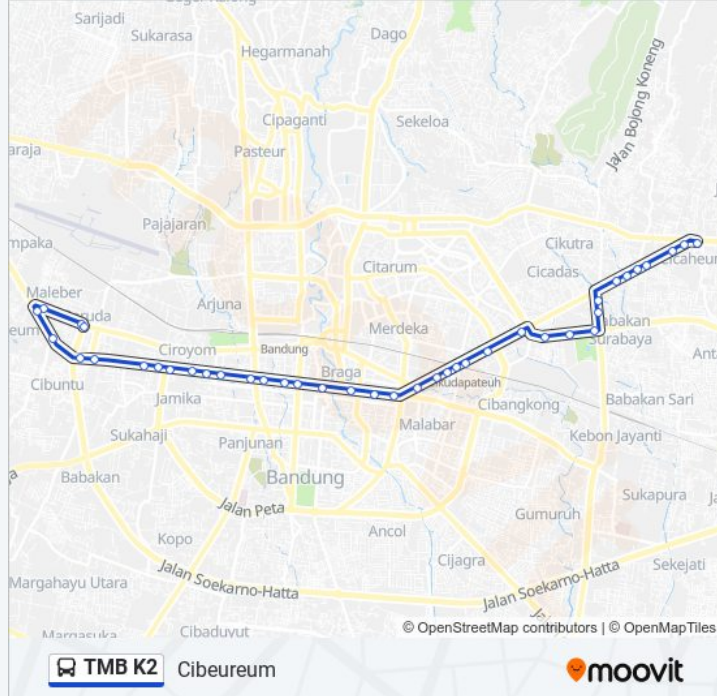

Simpang Jamika

Toko Ambon

Sdn Raya Barat

Kemenag Kanwil Jabar

Bundaran Cibereum

Jalan Jend. Sudirman, 773

Halte Sudirman 3

Halte Rajawali Barat

Plaza Telkom Rajawali

Elang

**Arah: Cicaheum**

33 pemberhentian

[LIHAT JADWAL JALUR](#)

Elang

Rajawali 1

Dungus Cariang