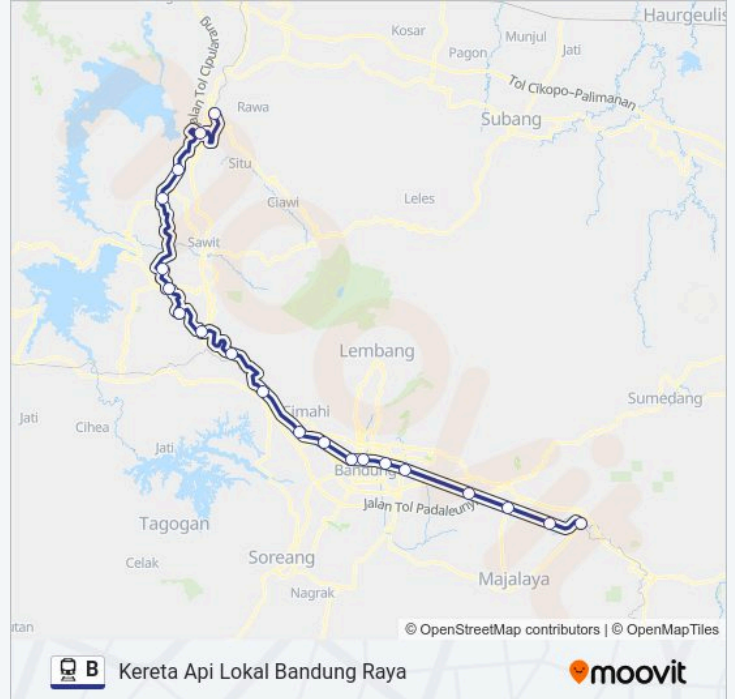

Waktu Perjalanan: 42 mnt

Ringkasan Jalur:

Arah: Cicalengka—Purwakarta

20 pemberhentian

[LIHAT JADWAL JALUR](#)

- Stasiun Cicalengka
- Stasiun Haurpugur
- Stasiun Rancaekek
- Stasiun Cimekar
- Stasiun Kiaracondong
- Stasiun Cikudapateuh
- Stasiun Bandung (Lokal)
- Stasiun Ciroyom
- Stasiun Cimindi
- Stasiun Cimahi
- Stasiun Padalarang
- Stasiun Cilame
- Stasiun Sasaksaat
- Stasiun Maswati
- Stasiun Rendeh
- Stasiun Cikadongdong
- Stasiun Plered
- Stasiun Sukatani

Jadwal waktu B kereta

Jadwal waktu Rute Cicalengka—Purwakarta

Senin	21:20
Selasa	21:20
Rabu	21:20
Kamis	21:20
Jumat	21:20
Sabtu	21:20
Minggu	21:20

Informasi B kereta

Arah: Cicalengka—Purwakarta

Pemberhentian: 20

Waktu Perjalanan: 222 mnt

Ringkasan Jalur:

Stasiun Ciganea

Stasiun Purwakarta

Arah: Cicalengka—Padalarang

12 pemberhentian

[LIHAT JADWAL JALUR](#)

Stasiun Cicalengka

Stasiun Haurpugur

Stasiun Rancaekek

Stasiun Cimekar

Stasiun Kiaracondong

Stasiun Cikudapateuh

Stasiun Bandung (Lokal)

Stasiun Ciroyom

Stasiun Cimindi