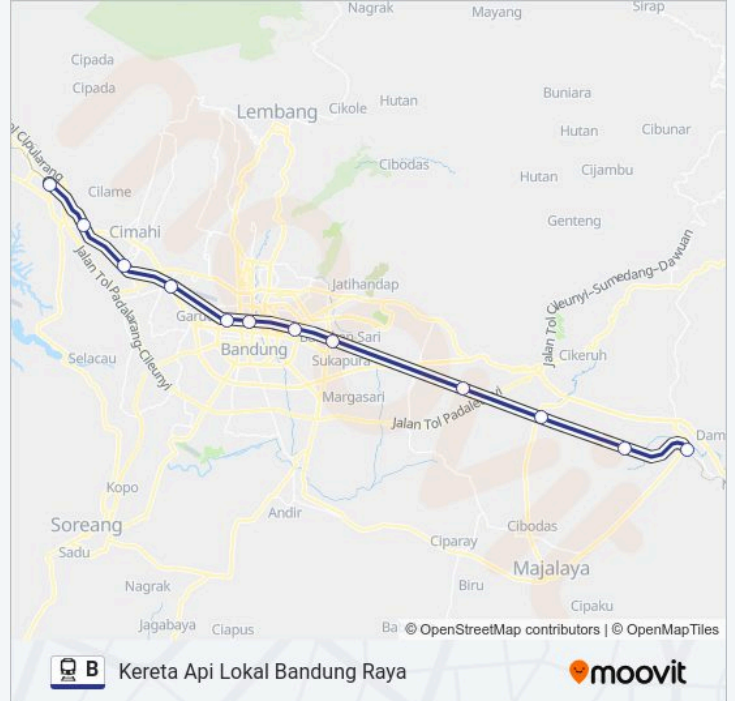

Jalur B Kereta Api Lokal Bandung Raya

Gunakan App

B kereta jalur (Kereta Api Lokal Bandung Raya) memiliki 6 rute. Pada hari kerja biasa waktu operasinya adalah: (1) Padalarang—Cicalengka: 04:45-20:35(2) Kiaracondong—Cicalengka: 03:30-03:55(3) Padalarang—Kiaracondong: 22:20-00:30(4) Kiaracondong—Padalarang: 23:20(5) Cicalengka—Purwakarta: 21:20(6) Cicalengka—Padalarang: 04:30-23:35

Gunakan Moovit app untuk menemukan stasiun B kereta terdekat dan cari tahu kedatangan B kereta berikutnya.

Arah: Padalarang—Cicalengka

12 pemberhentian

[LIHAT JADWAL JALUR](#)

Stasiun Padalarang
Halte Gadobangkong
Stasiun Cimahi
Stasiun Cimindi
Stasiun Ciroyom
Stasiun Bandung (Lokal)
Stasiun Cikudapateuh
Stasiun Kiaracondong
Stasiun Cimekar
Stasiun Rancaekek
Stasiun Haurpugur
Stasiun Cicalengka

Jadwal waktu B kereta

Jadwal waktu Rute Padalarang—Cicalengka

Senin	04:45-20:35
Selasa	04:45-20:35
Rabu	04:45-20:35
Kamis	04:45-20:35
Jumat	04:45-20:35
Sabtu	04:45-20:35
Minggu	04:45-20:35

Informasi B kereta**Arah:** Padalarang—Cicalengka**Pemberhentian:** 12**Waktu Perjalanan:** 99 mnt**Ringkasan Jalur:**