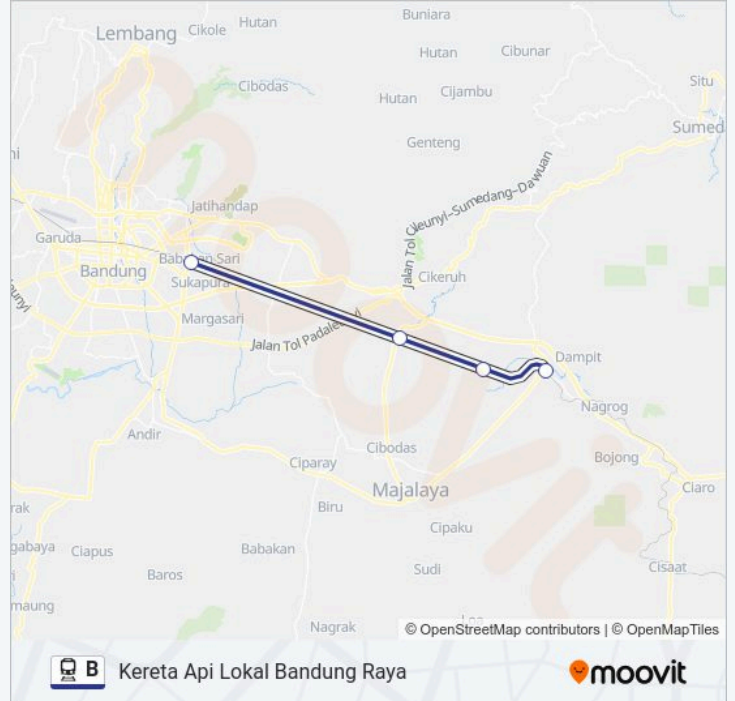

Jalur B Kereta Api Lokal Bandung Raya

Gunakan App

B kereta jalur (Kereta Api Lokal Bandung Raya) memiliki 6 rute. Pada hari kerja biasa waktu operasinya adalah: (1) Padalarang—Cicalengka: 04:45-20:35(2) Kiaracondong—Cicalengka: 03:30-03:55(3) Padalarang—Kiaracondong: 22:20-00:30(4) Kiaracondong—Padalarang: 23:20(5) Cicalengka—Purwakarta: 21:20(6) Cicalengka—Padalarang: 04:30-23:35

Arah: Kiaracondong—Cicalengka

4 pemberhentian

[LIHAT JADWAL JALUR](#)

Stasiun Kiaracondong

Stasiun Rancaekek

Stasiun Haurpugur

Stasiun Cicalengka

Jadwal waktu B kereta

Jadwal waktu Rute Kiaracondong—Cicalengka

Senin	03:30-03:55
Selasa	03:30-03:55
Rabu	03:30-03:55
Kamis	03:30-03:55
Jumat	03:30-03:55
Sabtu	03:30-03:55
Minggu	03:30-03:55

Informasi B kereta

Arah: Kiaracondong—Cicalengka

Pemberhentian: 4

Waktu Perjalanan: 33 mnt

Ringkasan Jalur:

Arah: Padalarang—Kiaracondong

6 pemberhentian

[LIHAT JADWAL JALUR](#)

- Stasiun Padalarang
- Stasiun Cimahi
- Stasiun Cimindi
- Stasiun Bandung (Lokal)
- Stasiun Cikudapateuh
- Stasiun Kiaracondong