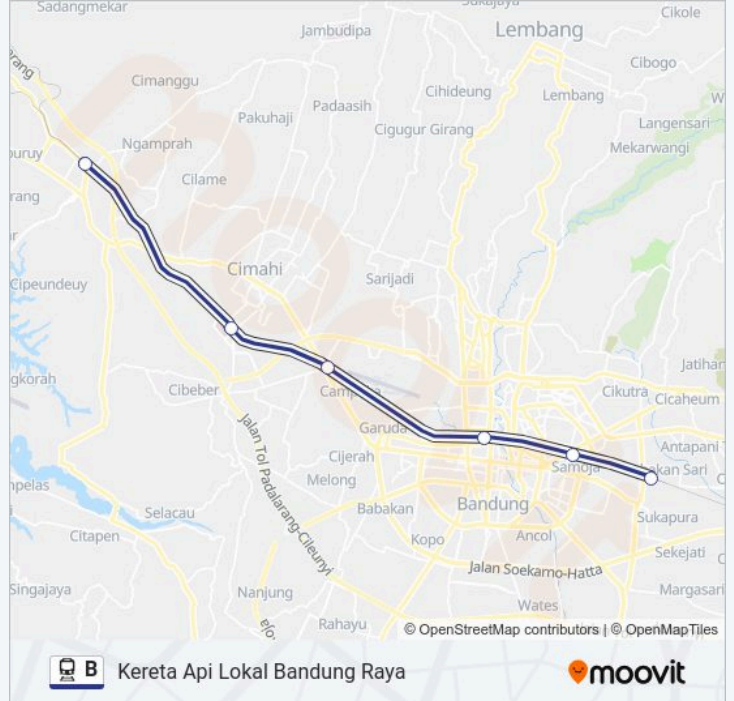

Jadwal waktu B kereta

Jadwal waktu Rute Kiaracondong—Padalarang

Senin	23:20
Selasa	23:20
Rabu	23:20
Kamis	23:20
Jumat	23:20
Sabtu	23:20
Minggu	23:20

Informasi B kereta

Arah: Kiaracondong—Padalarang

Pemberhentian: 6

Waktu Perjalanan: 42 mnt

Ringkasan Jalur:

Arah: Cicalengka—Purwakarta

20 pemberhentian

[LIHAT JADWAL JALUR](#)

- Stasiun Cicalengka
- Stasiun Haurpugur
- Stasiun Rancaekek
- Stasiun Cimekar
- Stasiun Kiaracondong
- Stasiun Cikudapateuh
- Stasiun Bandung (Lokal)
- Stasiun Ciroyom
- Stasiun Cimindi
- Stasiun Cimahi
- Stasiun Padalarang
- Stasiun Cilame
- Stasiun Sasaksaat
- Stasiun Maswati
- Stasiun Rendeh
- Stasiun Cikadongdong
- Stasiun Plered
- Stasiun Sukatani