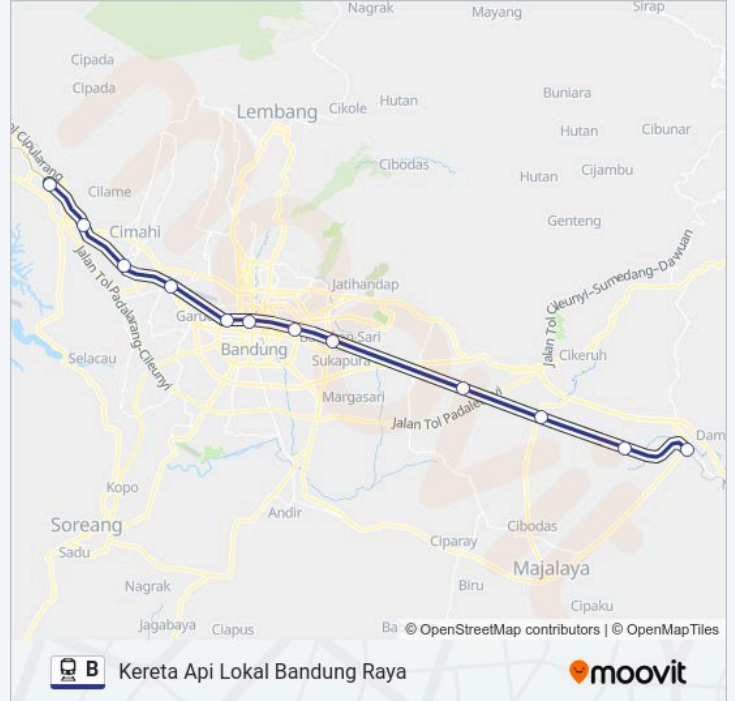

Jalur B Kereta Api Lokal Bandung Raya

Gunakan App

B kereta jalur (Kereta Api Lokal Bandung Raya) memiliki 6 rute. Pada hari kerja biasa waktu operasinya adalah: (1) Padalarang—Cicalengka: 04:45-20:35(2) Kiaracondong—Cicalengka: 03:30-03:55(3) Padalarang—Kiaracondong: 22:20-00:30(4) Kiaracondong—Padalarang: 23:20(5) Cicalengka—Purwakarta: 21:20(6) Cicalengka—Padalarang: 04:30-23:35

Waktu Perjalanan: 222 mnt

Ringkasan Jalur:

Stasiun Ciganea

Stasiun Purwakarta

Arah: Cicalengka—Padalarang

12 pemberhentian

[LIHAT JADWAL JALUR](#)

Stasiun Cicalengka

Stasiun Haurpugur

Stasiun Rancaekek

Stasiun Cimekar

Stasiun Kiaracondong

Stasiun Cikudapateuh

Stasiun Bandung (Lokal)

Stasiun Ciroyom

Stasiun Cimindi

Informasi B kereta

Arah: Cicalengka—Padalarang

Pemberhentian: 12

Waktu Perjalanan: 96 mnt

Ringkasan Jalur:

Jadwal waktu dan peta rute B kereta tersedia dalam format PDF di moovitapp.com. Gunakan Moovit App untuk melihat waktu langsung kedatangan bis, jadwal kereta atau jadwal kereta bawah tanah, dan petunjuk langkah demi langkah untuk semua transportasi umum di Bandung.