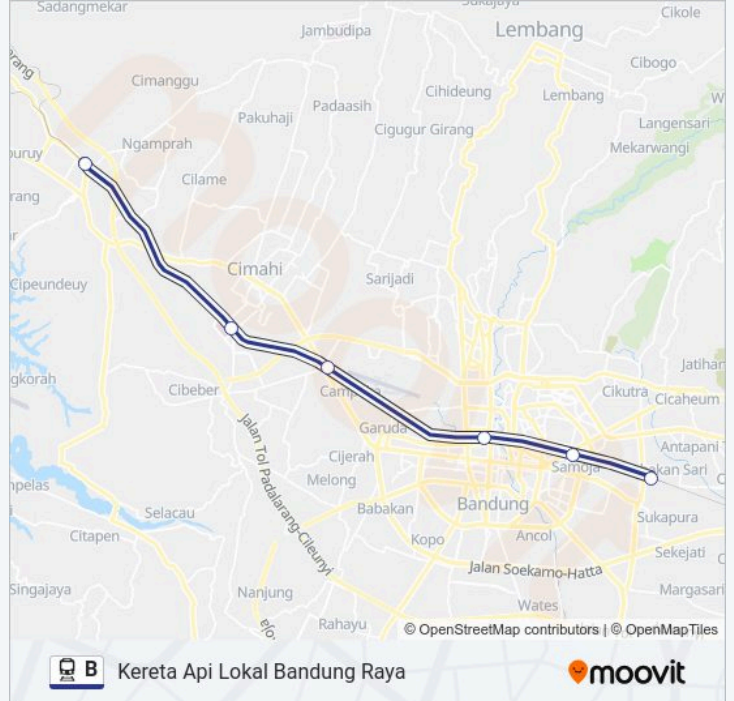

Arah: Kiaracondong—Padalarang

6 pemberhentian

[LIHAT JADWAL JALUR](#)

- Stasiun Kiaracondong
- Stasiun Cikudapateuh
- Stasiun Bandung (Lokal)
- Stasiun Cimindi
- Stasiun Cimahi
- Stasiun Padalarang

Jadwal waktu B kereta

Jadwal waktu Rute Kiaracondong—Padalarang

Senin	23:20
Selasa	23:20
Rabu	23:20
Kamis	23:20
Jumat	23:20
Sabtu	23:20
Minggu	23:20

Informasi B kereta

Arah: Kiaracondong—Padalarang

Pemberhentian: 6

Waktu Perjalanan: 42 mnt

Ringkasan Jalur: