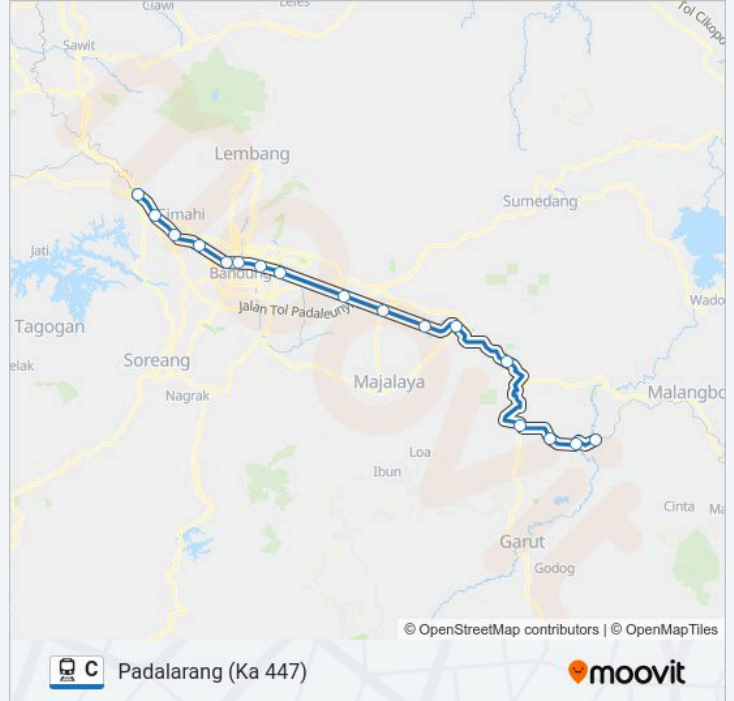

Arah: Padalarang (Ka 451)

20 pemberhentian

[LIHAT JADWAL JALUR](#)

- Stasiun Garut
- Stasiun Wanaraja
- Stasiun Pasirjengkol
- Stasiun Cibatu
- Halte Leuwigoong
- Stasiun Karangsari
- Stasiun Leles
- Stasiun Nagreg
- Stasiun Cicalengka
- Stasiun Haurpugur
- Stasiun Rancaekek
- Stasiun Cimekar
- Stasiun Kiaracandong
- Stasiun Cikudapateuh
- Stasiun Bandung (Lokal)
- Stasiun Ciroyom
- Stasiun Cimindi
- Stasiun Cimahi

Jadwal waktu C kereta

Jadwal waktu Rute Padalarang (Ka 451)

Minggu	06:05
Senin	06:05
Selasa	06:05
Rabu	06:05
Kamis	06:05
Jumat	06:05
Sabtu	06:05

Informasi C kereta

Arah: Padalarang (Ka 451)

Pemberhentian: 20

Waktu Perjalanan: 258 mnt

Ringkasan Jalur: