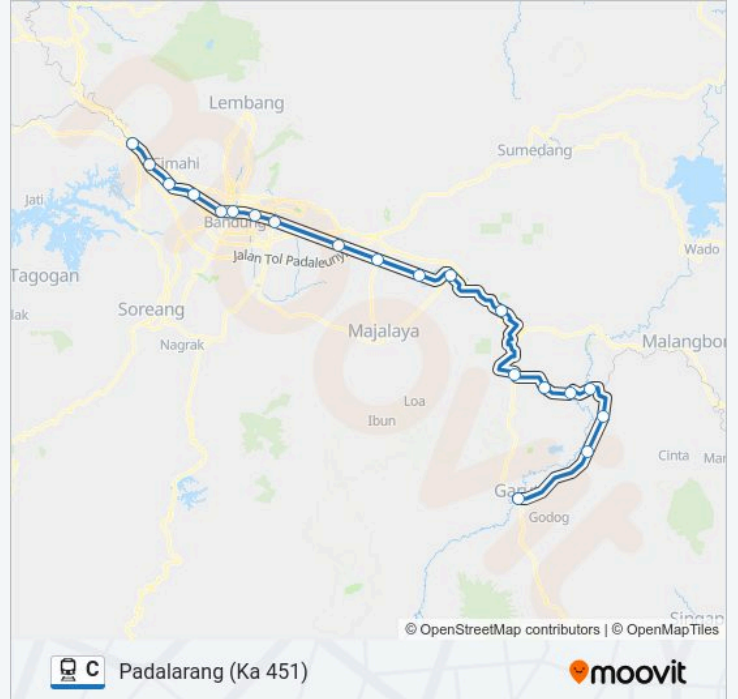

Waktu Perjalanan: 258 mnt

Ringkasan Jalur:

Halte Gadobangkong

Stasiun Padalarang

Arah: Purwakarta (Ka 441)

27 pemberhentian

[LIHAT JADWAL JALUR](#)

Stasiun Garut