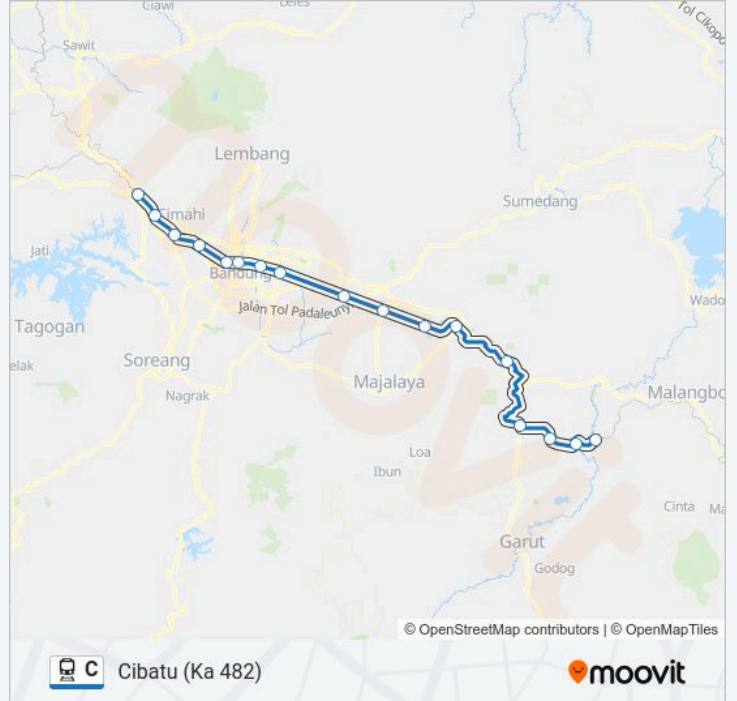

Arah: Garut (Ka 442)

27 pemberhentian
[LIHAT JADWAL JALUR](#)

- Stasiun Purwakarta
- Stasiun Ciganea
- Stasiun Sukatani
- Stasiun Plered
- Stasiun Cikadongdong
- Stasiun Rendeh
- Stasiun Maswati
- Stasiun Sasaksaat
- Stasiun Cilame
- Stasiun Padalarang
- Stasiun Cimahi
- Stasiun Cimindi
- Stasiun Bandung (Lokal)
- Stasiun Cikudapateuh
- Stasiun Kiaracandong
- Stasiun Cimekar
- Stasiun Rancaekek
- Stasiun Haurpugur

Jadwal waktu C kereta

Jadwal waktu Rute Garut (Ka 442)

Minggu	16:15
Senin	16:15
Selasa	16:15
Rabu	16:15
Kamis	16:15
Jumat	16:15
Sabtu	16:15

Informasi C kereta

Arah: Garut (Ka 442)
Pemberhentian: 27
Waktu Perjalanan: 356 mnt
Ringkasan Jalur: