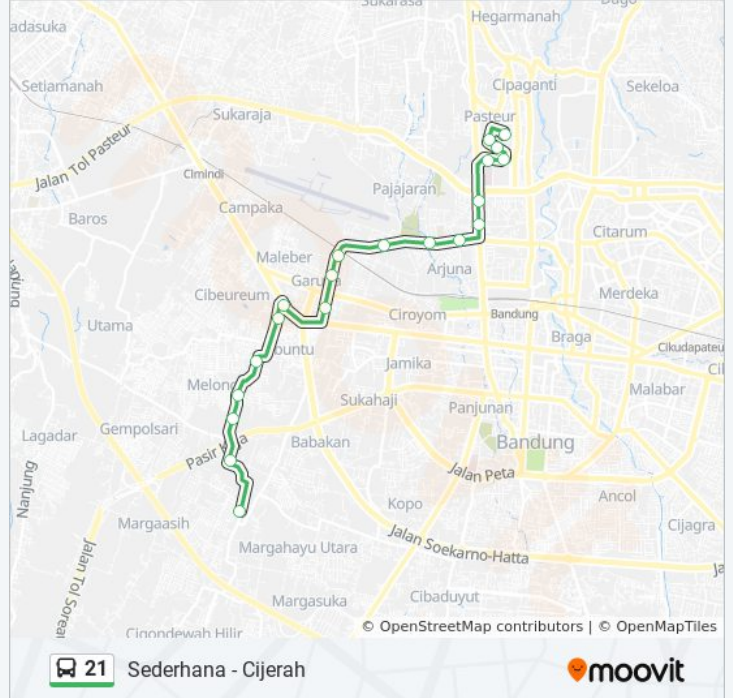

### Arah: Cijerah

20 pemberhentian

[LIHAT JADWAL JALUR](#)

Jalan Sejahtera 12

Kampus Kebidanan Poltekkes Bandung

Kampus Farmasi Poltekkes Bandung

Taman Eyckman

Gerbang Belakang Rshs

Jalan Jend. Sudirman, 773

Sunson

Masjid Jami Al Istiqomah

Jalan Raya Cijerah 218

Jalan Raya Cijerah 266

Jalan Raya Cijerah 21

Jalan Cigondewah Kidul 30

### Jadwal waktu 21 bis

Jadwal waktu Rute Cijerah

Senin	05.00 - 18.00
Selasa	05.00 - 18.00
Rabu	05.00 - 18.00
Kamis	05.00 - 18.00
Jumat	05.00 - 18.00
Sabtu	05.00 - 18.00
Minggu	05.00 - 18.00

### Informasi 21 bis

**Arah:** Cijerah

**Pemberhentian:** 20

**Waktu Perjalanan:** 23 mnt

**Ringkasan Jalur:**

**Arah: Sederhana**

17 pemberhentian

[LIHAT JADWAL JALUR](#)