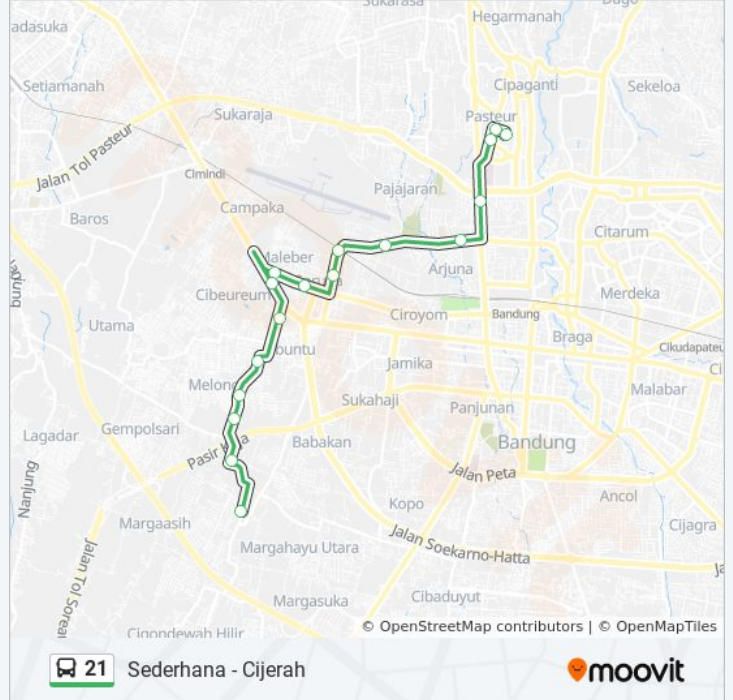

Jadwal waktu dan peta rute 21 bis tersedia dalam format PDF di moovitapp.com. Gunakan [Moovit App](#) untuk melihat waktu langsung kedatangan bis, jadwal kereta atau jadwal kereta bawah tanah, dan petunjuk langkah demi langkah untuk semua transportasi umum di Bandung.

[Tentang Moovit](#) • [Solusi MaaS](#) • [Negara yang didukung](#) • [Komunitas Mooviter](#)

© 2024 Moovit - Hak Cipta Dilindungi

Cek waktu tiba langsung