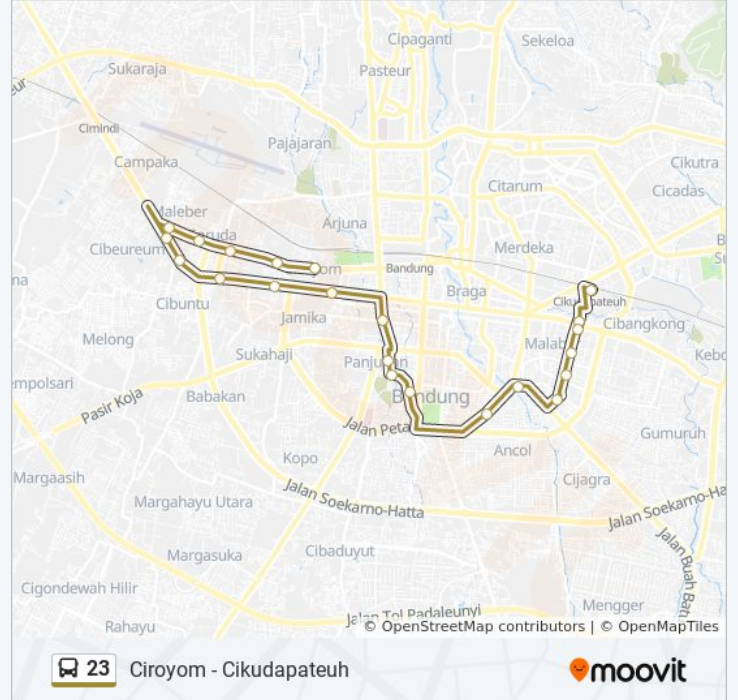

23 bis jalur (Ciroyom - Cikudapateuh) memiliki 2 rute. Pada hari kerja biasa waktu operasinya adalah:

(1) Cikudapateuh: 06:00 - 23:00(2) Ciroyom: 06:00 - 23:00

Gunakan Moovit app untuk menemukan stasiun 23 bis terdekat dan cari tahu kedatangan 23 bis berikutnya.

Arah: Cikudapateuh

27 pemberhentian

[LIHAT JADWAL JALUR](#)

Rajawali 2
Sma Trinitas
23 Paskal (Pintu Selatan)
Rs Kebon Jati
Simpang Pagarsih
Jalan Terusan Pasir Koja 32a
Simpang Ijan
Jalan Otto Iskandar Dinata, 509
Lapang Tegalega Bandung
Halte Otto Iskandardinata
Halte Bkr 2 Taman Tegalega
Halte Bkr 5 Pamager Sari
Gereja Baptis Efrata
Jalan Moch. Ramdan 56-66
Pasar Ancol Karapitan
Halte Unla
Lauk Emas
Lapang Lodaya
Tk Kemala Bhayangkari
Pgri Jawa Barat
Simpang Malabar-Gatot Subroto
Samping Spbu Laswi

Halte Sudirman 3

Halte Rajawali Barat

Jalan Rajawali Barat 50

Plaza Telkom Rajawali

Pangkalan Angkot Elang

Rajawali 1

Dungus Cariang

Pasar Ciroyom

Rajawali 2

Jadwal waktu dan peta rute 23 bis tersedia dalam format PDF di moovitapp.com. Gunakan [Moovit App](#) untuk melihat waktu langsung kedatangan bus, jadwal kereta atau jadwal kereta bawah tanah, dan petunjuk langkah demi langkah untuk semua transportasi umum di Bandung.