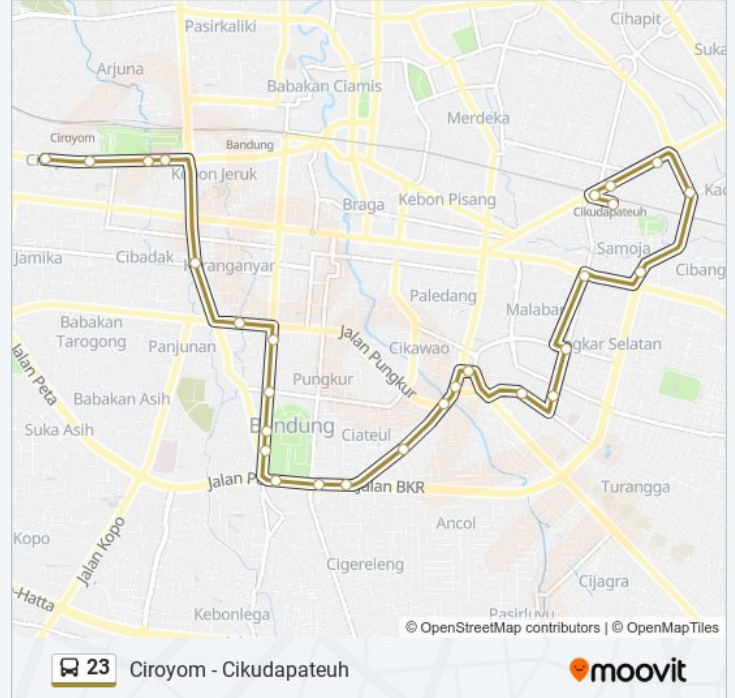

23 bis jalur (Ciroyom - Cikudapateuh) memiliki 2 rute. Pada hari kerja biasa waktu operasinya adalah:

(1) Cikudapateuh: 06:00 - 23:00(2) Ciroyom: 06:00 - 23:00

Gunakan Moovit app untuk menemukan stasiun 23 bis terdekat dan cari tahu kedatangan 23 bis berikutnya.

Arah: Cikudapateuh

27 pemberhentian

[LIHAT JADWAL JALUR](#)

Rajawali 2
Sma Trinitas
23 Paskal (Pintu Selatan)
Rs Kebon Jati
Simpang Pagarsih
Jalan Terusan Pasir Koja 32a
Simpang Ijan
Jalan Otto Iskandar Dinata, 509
Lapang Tegalega Bandung
Halte Otto Iskandardinata
Halte Bkr 2 Taman Tegalega
Halte Bkr 5 Pamager Sari
Gereja Baptis Efrata
Jalan Moch. Ramdan 56-66
Pasar Ancol Karapitan
Halte Unla
Lauk Emas
Lapang Lodaya
Tk Kemala Bhayangkari
Pgri Jawa Barat
Simpang Malabar-Gatot Subroto
Samping Spbu Laswi

Jadwal waktu 23 bis

Jadwal waktu Rute Cikudapateuh

Minggu	06:00 - 23:00
Senin	06:00 - 23:00
Selasa	06:00 - 23:00
Rabu	06:00 - 23:00
Kamis	06:00 - 23:00
Jumat	06:00 - 23:00
Sabtu	06:00 - 23:00

Informasi 23 bis**Arah:** Cikudapateuh**Pemberhentian:** 27**Waktu Perjalanan:** 24 mnt**Ringkasan Jalur:**

Bandung Creative Hub B

Lapangan Persib

Segitiga Mas

Cikudapateuh

Kembang Sapatu 2

Arah: Ciroyom

30 pemberhentian

[LIHAT JADWAL JALUR](#)