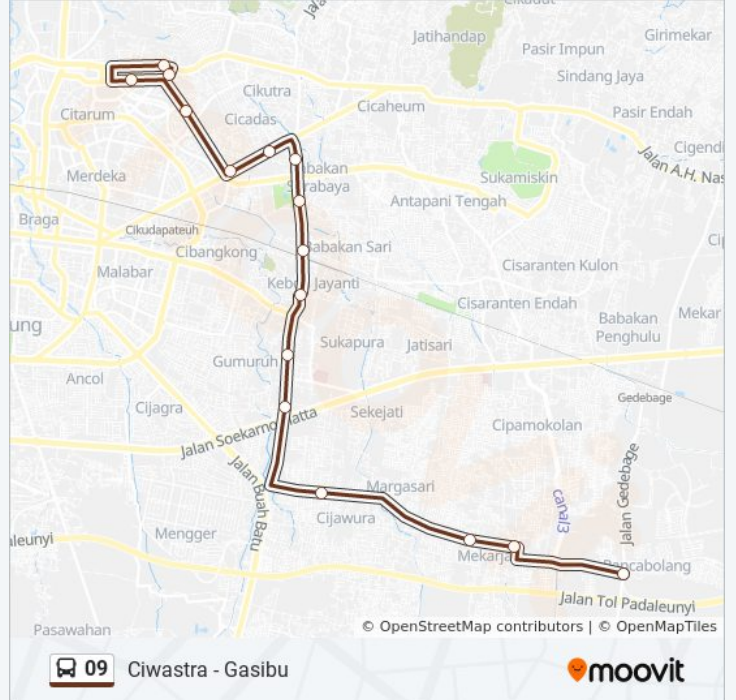

Jadwal waktu dan peta rute 09 bis tersedia dalam format PDF di moovitapp.com. Gunakan [Moovit App](#) untuk melihat waktu langsung kedatangan bis, jadwal kereta atau jadwal kereta bawah tanah, dan petunjuk langkah demi langkah untuk semua transportasi umum di Bandung.

[Tentang Moovit](#) • [Solusi MaaS](#) • [Negara yang didukung](#) • [Komunitas Mooviter](#)

© 2024 Moovit - Hak Cipta Dilindungi

Cek waktu tiba langsung