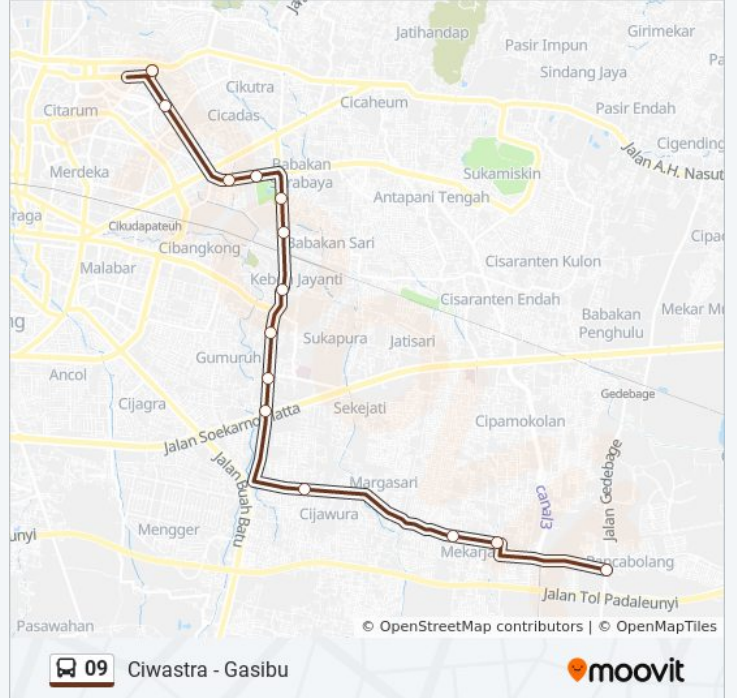

09 bis jalur (Ciwastra - Gasibu) memiliki 2 rute. Pada hari kerja biasa waktu operasinya adalah:

(1) Ciwastra: 05.00 - 18.00(2) Gasibu: 05.00 - 18.00

Gunakan Moovit app untuk menemukan stasiun 09 bis terdekat dan cari tahu kedatangan 09 bis berikutnya.

**Arah: Ciwastra**

14 pemberhentian

[LIHAT JADWAL JALUR](#)

Jalan Raya Sapan, 25

Jalan Raya Ciwastra 106

Terminal Ciwastra

Jalan Margacinta 11

Gang Haji Kurdi

Jalan Pusdai

**Jadwal waktu 09 bis**

Jadwal waktu Rute Ciwastra

Senin	05.00 - 18.00
Selasa	05.00 - 18.00
Rabu	05.00 - 18.00
Kamis	05.00 - 18.00
Jumat	05.00 - 18.00
Sabtu	05.00 - 18.00
Minggu	05.00 - 18.00

**Informasi 09 bis**

**Arah:** Ciwastra

**Pemberhentian:** 14

**Waktu Perjalanan:** 23 mnt

**Ringkasan Jalur:**