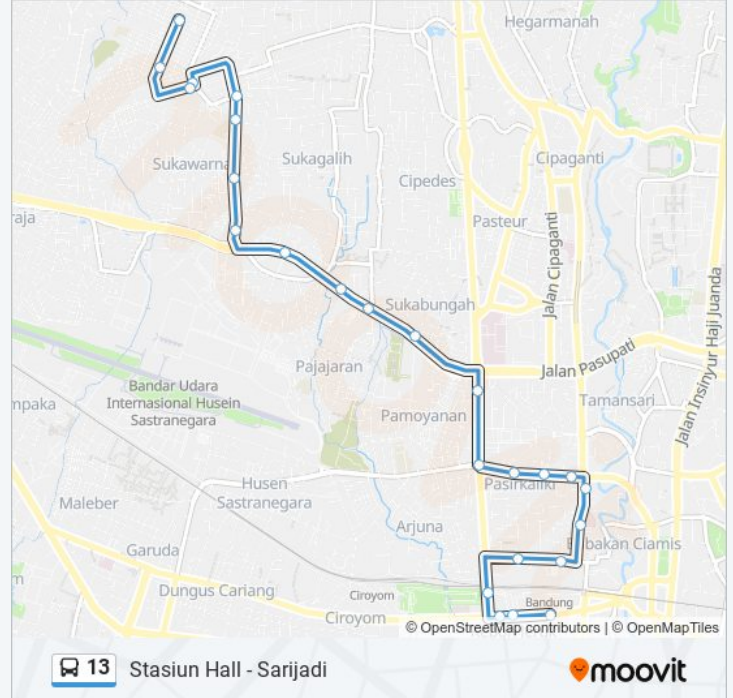

Rs Mata Cicendo

Stasiun Bandung

Seberang Ampera Kebon Kawung

Pintu Barat Stasiun Bandung

Gki Kebon Jati

Sma Pasundan

Stasiun Hall

Jadwal waktu dan peta rute 13 bis tersedia dalam format PDF di moovitapp.com. Gunakan [Moovit App](#) untuk melihat waktu langsung kedatangan bus, jadwal kereta atau jadwal kereta bawah tanah, dan petunjuk langkah demi langkah untuk semua transportasi umum di Bandung.

[Tentang Moovit](#) • [Solusi MaaS](#) • [Negara yang didukung](#) • [Komunitas Mooviter](#)

© 2024 Moovit - Hak Cipta Dilindungi

Cek waktu tiba langsung