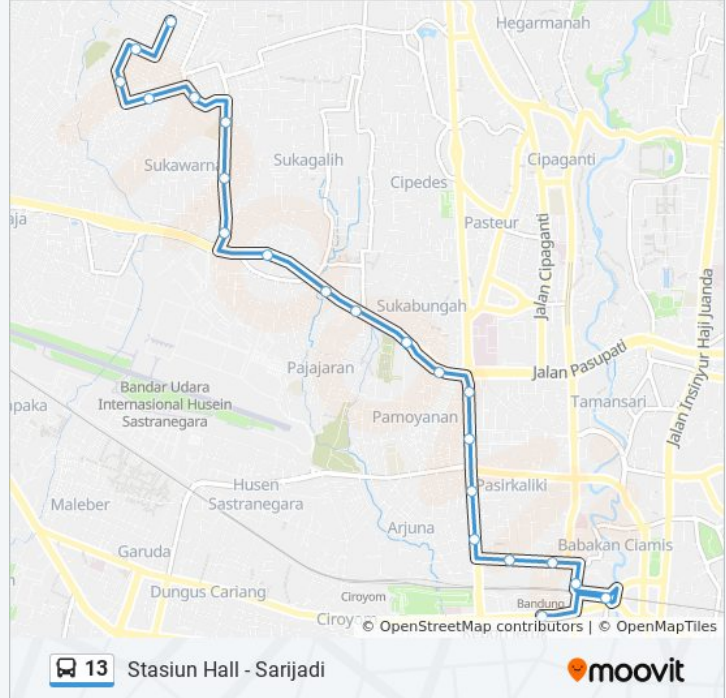

13 bis jalur (Stasiun Hall - Sarijadi) memiliki 2 rute. Pada hari kerja biasa waktu operasinya adalah:

(1) Sarijadi: 05:00 - 20:00(2) Stasiun Hall: 05:00 - 20:00

Gunakan Moovit app untuk menemukan stasiun 13 bis terdekat dan cari tahu kedatangan 13 bis berikutnya.

**Arah: Sarijadi**

24 pemberhentian

[LIHAT JADWAL JALUR](#)

Stasiun Hall  
Stasiun Timur  
Masjid Saifuddaulah  
Arion Swiss Bel Hotel  
Stasiun Bandung  
Seberang Ampera Kebon Kawung  
Sman 6 Bandung  
Jalan Pasirkaliki 101  
Depan Istana Plaza  
Jalan Pasirkaliki 178  
Djunjunan Paskal  
Tpu Pandu  
Cipedes Hilir  
Griya Pasteur  
Btc  
Jalan Surya Sumantri 7  
Jalan Surya Sumantri 51a  
Surya Sumantri 1  
Jalan Surya Sumantri 91  
Sarimanis  
Jalan Sariwangi 11  
Jalan Sarimanis

**Jadwal waktu 13 bis**

Jadwal waktu Rute Sarijadi

Minggu	05:00 - 20:00
Senin	05:00 - 20:00
Selasa	05:00 - 20:00
Rabu	05:00 - 20:00
Kamis	05:00 - 20:00
Jumat	05:00 - 20:00
Sabtu	05:00 - 20:00

**Informasi 13 bis****Arah:** Sarijadi**Pemberhentian:** 24**Waktu Perjalanan:** 22 mnt**Ringkasan Jalur:**

Sman 15 Bandung

Jalan Sarimanah Raya 72