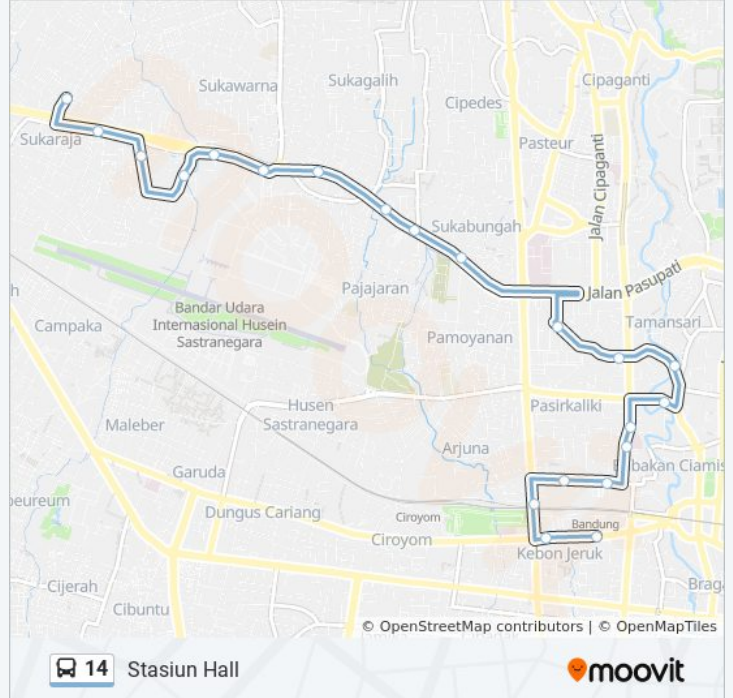

14 bis jalur (Gunung Batu) memiliki 2 rute. Pada hari kerja biasa waktu operasinya adalah:

(1) Gunung Batu: 05.00 - 19.00(2) Stasiun Hall: 05.00 - 19.00

Gunakan Moovit app untuk menemukan stasiun 14 bis terdekat dan cari tahu kedatangan 14 bis berikutnya.

### Jadwal waktu 14 bis

Jadwal waktu Rute Stasiun Hall

Senin	05.00 - 19.00
Selasa	05.00 - 19.00
Rabu	05.00 - 19.00
Kamis	05.00 - 19.00
Jumat	05.00 - 19.00
Sabtu	05.00 - 19.00
Minggu	05.00 - 19.00

### Informasi 14 bis

**Arah:** Stasiun Hall

**Pemberhentian:** 26

**Waktu Perjalanan:** 24 mnt

**Ringkasan Jalur:**

Cicendo

Rs Mata Cicendo

Stasiun Bandung

Seberang Ampera Kebon Kawung

Pintu Barat Stasiun Bandung

Gki Kebon Jati

Sma Pasundan

Stasiun Hall

Jadwal waktu dan peta rute 14 bis tersedia dalam format PDF di [moovitapp.com](https://moovitapp.com). Gunakan [Moovit App](#) untuk melihat waktu langsung kedatangan bis, jadwal kereta atau jadwal kereta bawah tanah, dan petunjuk langkah demi langkah untuk semua transportasi umum di Bandung.