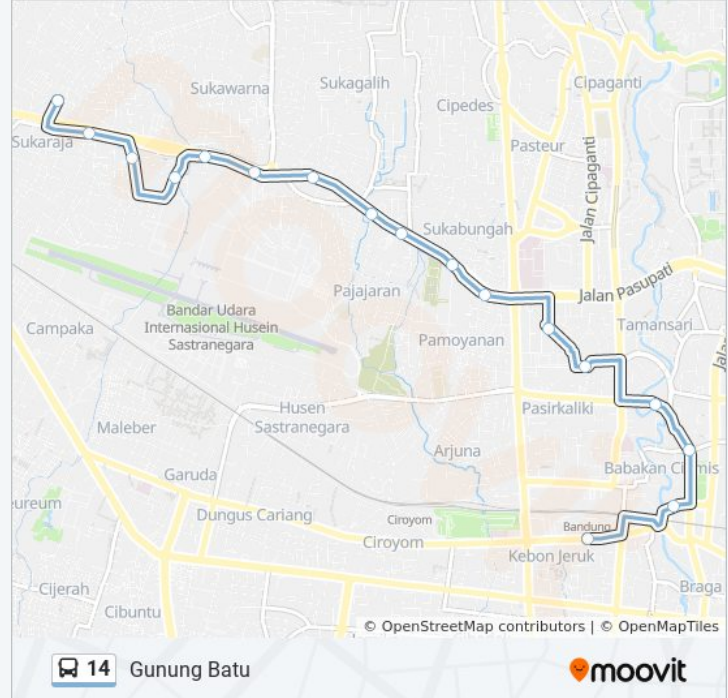

14 bis jalur (Gunung Batu) memiliki 2 rute. Pada hari kerja biasa waktu operasinya adalah:

(1) Gunung Batu: 05.00 - 19.00(2) Stasiun Hall: 05.00 - 19.00

Gunakan Moovit app untuk menemukan stasiun 14 bis terdekat dan cari tahu kedatangan 14 bis berikutnya.

### Jadwal waktu 14 bis

Jadwal waktu Rute Gunung Batu

Senin	05.00 - 19.00
Selasa	05.00 - 19.00
Rabu	05.00 - 19.00
Kamis	05.00 - 19.00
Jumat	05.00 - 19.00
Sabtu	05.00 - 19.00
Minggu	05.00 - 19.00

### Informasi 14 bis

**Arah:** Gunung Batu

**Pemberhentian:** 24

**Waktu Perjalanan:** 20 mnt

**Ringkasan Jalur:**

Gunung Batu Mentor

Gunung Batu

**Arah: Stasiun Hall**

26 pemberhentian

[LIHAT JADWAL JALUR](#)

Gunung Batu

Gunung Batu Mentor

Borma Dakota

Sukaraja II

Underpass Cibogo

Sdn Sukaraja