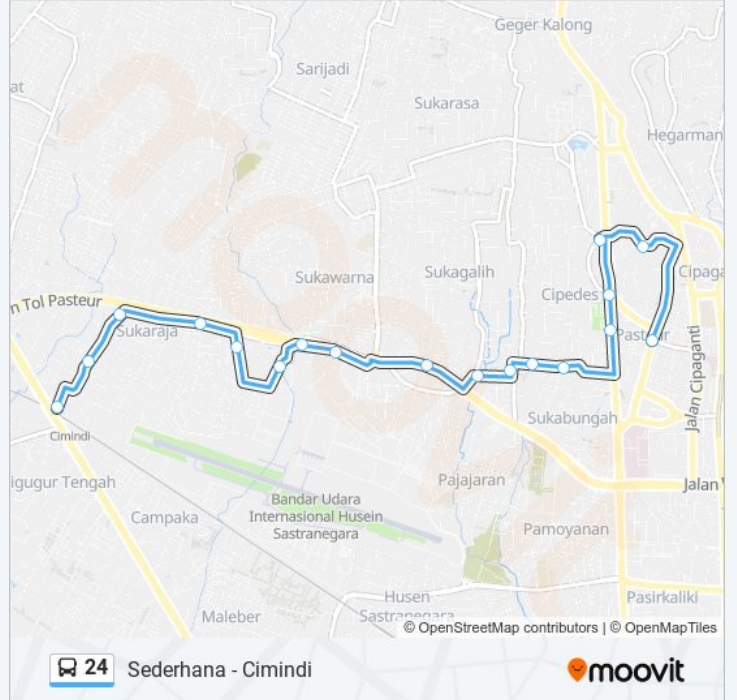

24 bis jalur (Sederhana - Cimindi) memiliki 2 rute. Pada hari kerja biasa waktu operasinya adalah:

(1) Cimindi: 05:00 - 19:00 (2) Sederhana: 05:00 - 19:00

Gunakan Moovit app untuk menemukan stasiun 24 bis terdekat dan cari tahu kedatangan 24 bis berikutnya.

Jalan Gunung Batu 10

Arah: Sederhana

18 pemberhentian

[LIHAT JADWAL JALUR](#)

Jalan Gunung Batu 10
Jalan Gunung Batu 57
Jalan Gunung Batu 122 - 126
Gunung Batu Mentor
Borma Dakota
Sukaraja II
Underpass Cibogo
Sdn Sukaraja
Pasteur 1
Jalan Sukagalih 264b
Jalan Sukagalih 102 - 129
Jalan Sukagalih 74
Sdn Sukagalih 1&6
Mall Paris Van Java
Polsek Sukajadi
Jalan Karang Tinggal 28
Jalan Cemara 37
Pasar Sederhana

Jadwal waktu 24 bis

Jadwal waktu Rute Sederhana

Minggu	05:00 - 19:00
Senin	05:00 - 19:00
Selasa	05:00 - 19:00
Rabu	05:00 - 19:00
Kamis	05:00 - 19:00
Jumat	05:00 - 19:00
Sabtu	05:00 - 19:00

Informasi 24 bis

Arah: Sederhana

Pemberhentian: 18

Waktu Perjalanan: 19 mnt

Ringkasan Jalur:

Jadwal waktu dan peta rute 24 bis tersedia dalam format PDF di moovitapp.com. Gunakan Moovit App untuk melihat waktu langsung kedatangan bis, jadwal kereta atau jadwal kereta bawah tanah, dan petunjuk langkah demi langkah untuk semua transportasi umum di Bandung.