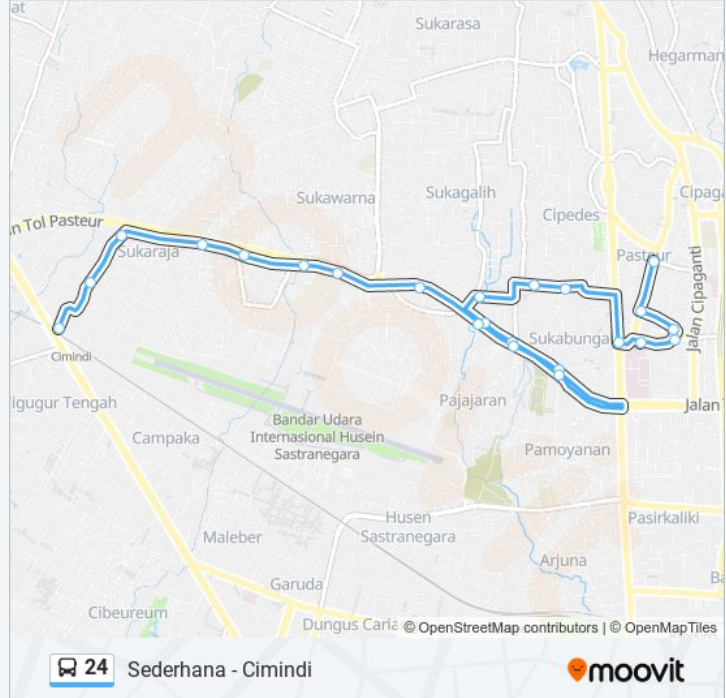

24 bis jalur (Sederhana - Cimindi) memiliki 2 rute. Pada hari kerja biasa waktu operasinya adalah:

(1) Cimindi: 05:00 - 19:00 (2) Sederhana: 05:00 - 19:00

Gunakan Moovit app untuk menemukan stasiun 24 bis terdekat dan cari tahu kedatangan 24 bis berikutnya.

Arah: Cimindi

23 pemberhentian

[LIHAT JADWAL JALUR](#)

Pasar Sederhana
Kampus Kebidanan Poltekkes Bandung
Kampus Farmasi Poltekkes Bandung
Taman Eyckman
Gerbang Belakang Rshs
Cibarengkok
Sdn Sukagalih 1&6
Jalan Sukagalih 74
Jalan Sukagalih 264b
Djunjunan (Giant)
Cipedes Selatan
Seberang Tpu Pandu
Tpu Pandu
Cipedes Hilir
Griya Pasteur
Btc
Sdn Sukaraja
Underpass Cibogo
Jalan Terusan Gunung Batu 152
Gunung Batu Mentor
Jalan Gunung Batu 122 - 126
Jalan Gunung Batu 57

Jadwal waktu 24 bis

Jadwal waktu Rute Cimindi

Minggu	05:00 - 19:00
Senin	05:00 - 19:00
Selasa	05:00 - 19:00
Rabu	05:00 - 19:00
Kamis	05:00 - 19:00
Jumat	05:00 - 19:00
Sabtu	05:00 - 19:00

Informasi 24 bis**Arah:** Cimindi**Pemberhentian:** 23**Waktu Perjalanan:** 22 mnt**Ringkasan Jalur:**

Jalan Gunung Batu 10

Arah: Sederhana

18 pemberhentian

[LIHAT JADWAL JALUR](#)

Jalan Gunung Batu 10
Jalan Gunung Batu 57
Jalan Gunung Batu 122 - 126
Gunung Batu Mentor
Borma Dakota
Sukaraja II
Underpass Cibogo
Sdn Sukaraja
Pasteur 1
Jalan Sukagalih 264b
Jalan Sukagalih 102 - 129
Jalan Sukagalih 74
Sdn Sukagalih 1&6
Mall Paris Van Java
Polsek Sukajadi
Jalan Karang Tinggal 28
Jalan Cemara 37
Pasar Sederhana