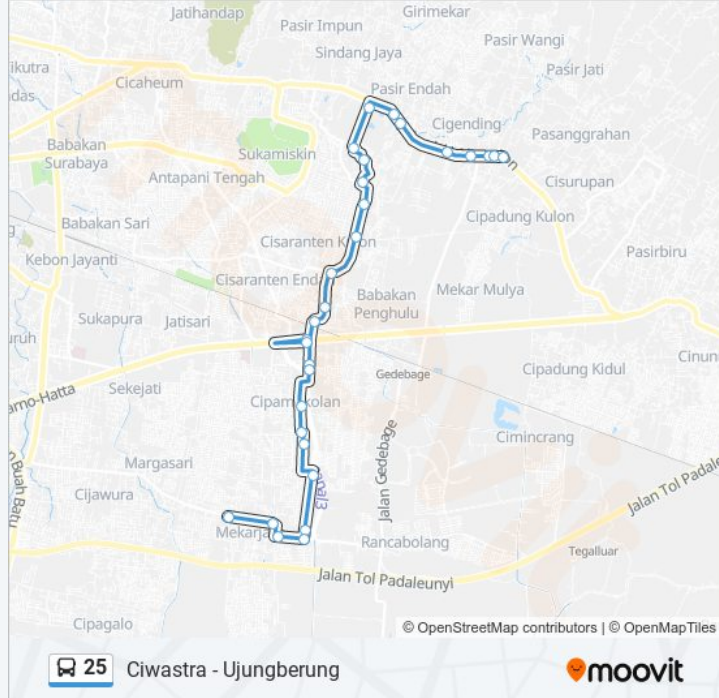

25

Ciwastra - Ujungberung

Gunakan App

25 bis jalur (Ciwastra - Ujungberung) memiliki 2 rute. Pada hari kerja biasa waktu operasinya adalah:

(1) Ciwastra: 05:30 - 17:00(2) Ujungberung: 05:30 - 17:00

Gunakan Moovit app untuk menemukan stasiun 25 bis terdekat dan cari tahu kedatangan 25 bis berikutnya.

Arah: Ciwastra

32 pemberhentian

[LIHAT JADWAL JALUR](#)

Terminal Ujung Berung
Kimia Farma Ujung Berung
Sdn Andir Kidul
Gani Factory Outlet
Shop And Drive Ujung Berung
Halte Nasution
Halte Pusjatan
Puslitbang Jalan Dan Jembatan
Jalan Cicukang 8
Kantor Pos Cicukang
Kantor Kelurahan Cisaranten Bina Harapan
Politeknik Geologi Dan Pertambangan Agp
Jalan Cisaranten Kulon 105
Sdn 004 Cisaranten Kulon
Alfamart Cingised
Yayasan Al Ghifari
Sebrang Masjid Ar Rahman
Halte Guru Minda
Kpp Cicadas
Pool Damri Gedebage
Dinas Koperasi Dan Usaha Kecil
Gmw Motor

Arah: Ciwastra

Pemberhentian: 32

Waktu Perjalanan: 32 mnt

Ringkasan Jalur:

Pertigaan Cipamokolan Riung Bandung

Sebrang Borma Cipamokolan

Sdn Rancaloea

Indomaret Cipamokolan

Jalan Cicukang 8

Sman 24 Bandung

Jalan A.H. Nasution 38

Ujung Berung Indah

Kartikasari Ujung Berung

Masjid Besar Ujung Berung

Alun Alun Ujung Berung

Terminal Ujung Berung