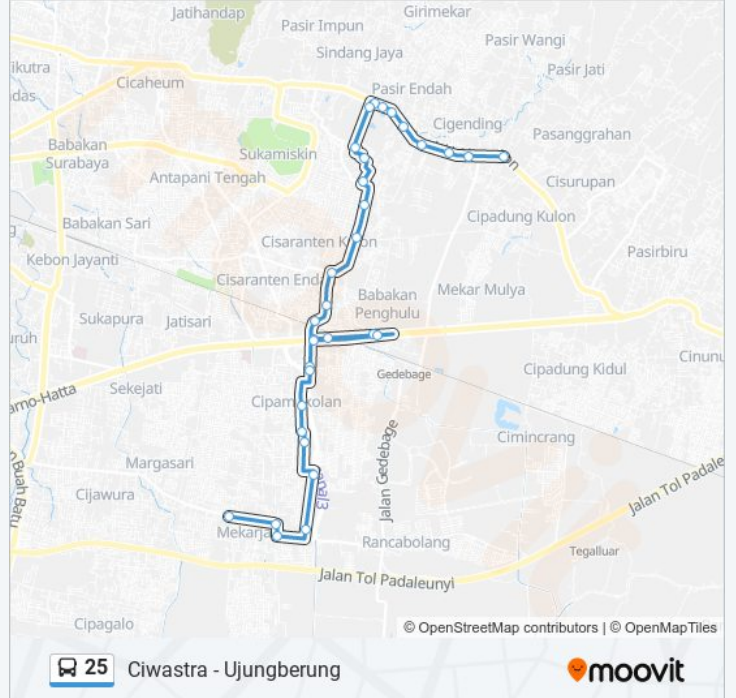

Arah: Ciwastra

Pemberhentian: 32

Waktu Perjalanan: 32 mnt

Ringkasan Jalur:

Pertigaan Cipamokolan Riung Bandung

Sebrang Borma Cipamokolan

Sdn Rancaloea

Indomaret Cipamokolan

Ruko Grand Sharon Residence

Jalan Cipamokolan 5

Mi 2 Kota Bandung

Btn Ciwastra

Sebrang Jalan H. Sanusi

Terminal Ciwastra

Arah: Ujungberung

29 pemberhentian

[LIHAT JADWAL JALUR](#)

Terminal Ciwastra

Jalan Raya Ciwastra 106

Susu Murni Kang Deni

Pertigaan Derwati Rancacili

Mi 2 Kota Bandung

Jalan Cipamokolan 5

Grand Sharon Residence