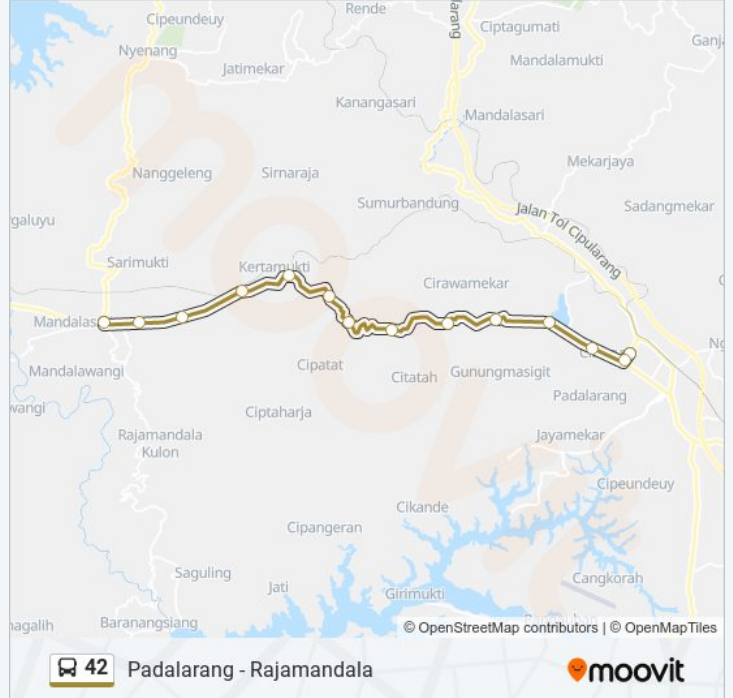

Arah: Padalarang

14 pemberhentian

[LIHAT JADWAL JALUR](#)

- Jalan Raya Rajamandala 1
- Jalan Raya Rajamandala 295
- Jalan Cibogo Sawo 171
- Jalan Stasiun Cipatat
- Jalan Cibogo Sawo 437
- Jalan Nasional III 31
- Jalan Nasional III
- Jalan Nasional III
- Jalan Cibogo Sawo 95
- Jalan Nasional III 18
- Jalan Raya Cianjur Bandung 316
- Jalan Raya Ciburuy-Padalarang 153
- Pasar Padalarang
- Jalur Cikampek - Padalarang 49

Arah: Padalarang

Pemberhentian: 14

Waktu Perjalanan: 32 mnt

Ringkasan Jalur:

Arah: Rajamandala

18 pemberhentian

[LIHAT JADWAL JALUR](#)

Pasar Padalarang