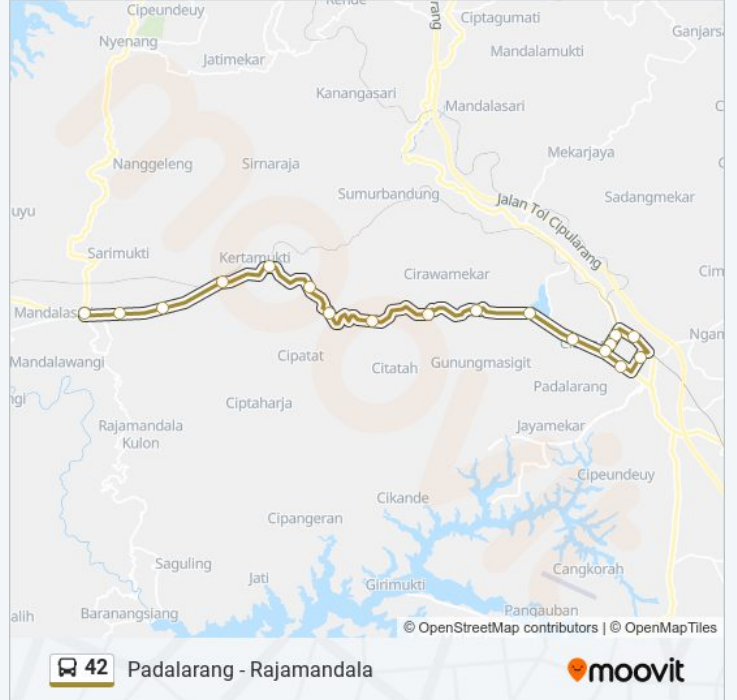

Jadwal waktu dan peta rute 42 bis tersedia dalam format PDF di moovitapp.com. Gunakan Moovit App untuk melihat waktu langsung kedatangan bus, jadwal kereta atau jadwal kereta bawah tanah, dan petunjuk langkah demi langkah untuk semua transportasi umum di Bandung.

© 2024 Moovit - Hak Cipta Dilindungi