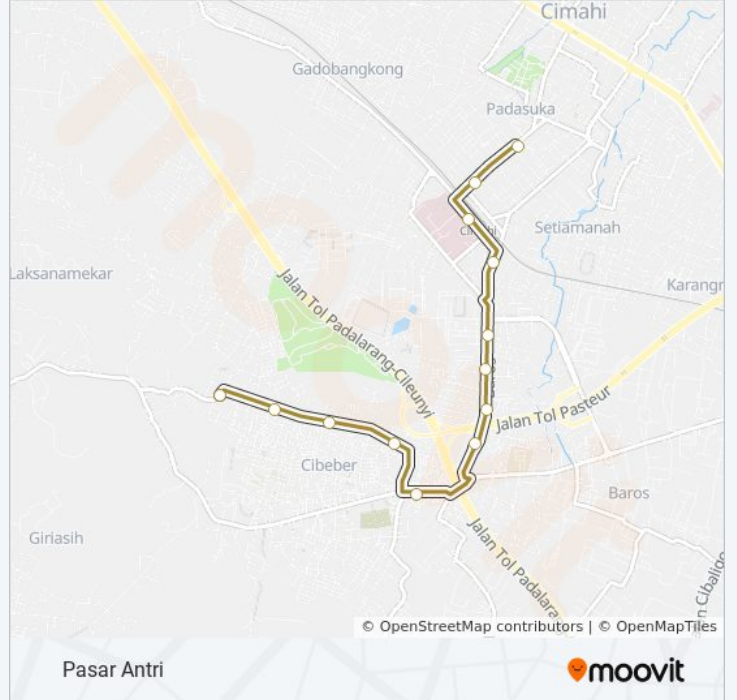

## Arah: Cibeber

13 pemberhentian

[LIHAT JADWAL JALUR](#)

Jalan Sriwijaya Raya D-4  
Jalan Sriwijaya Raya E18  
Jalan Dustira 96  
Jalan Raya Baros 22  
Jalan Raya Baros  
Jalan Raya Baros 51  
Jalan Raya Baros 57  
Jalan Raya Baros 78  
Jalan Kerkof 19  
Jalan Sadarmanah 14  
Jalan Sadarmanah 152  
Jalan Ibu Sangki  
Jalan Ibu Ganira

Jalan Raya Baros 78

Jalan Raya Baros 57

Jalan Raya Baros 51

Jalan Raya Baros

Jalan Raya Baros 22

Jalan Dustira 96

Jalan Sriwijaya Raya E18

Jalan Sriwijaya Raya D-4

### Jadwal waktu 54 bis

Jadwal waktu Rute Pasar Antri

Senin	06.00 - 18.00
Selasa	06.00 - 18.00
Rabu	06.00 - 18.00
Kamis	06.00 - 18.00
Jumat	06.00 - 18.00
Sabtu	06.00 - 18.00
Minggu	06.00 - 18.00

### Informasi 54 bis

**Arah:** Pasar Antri

**Pemberhentian:** 13

**Waktu Perjalanan:** 14 mnt

**Ringkasan Jalur:**

Jadwal waktu dan peta rute 54 bis tersedia dalam format PDF di [moovitapp.com](https://moovitapp.com). Gunakan [Moovit App](#) untuk melihat waktu langsung kedatangan bus, jadwal kereta atau jadwal kereta bawah tanah, dan petunjuk langkah demi langkah untuk semua transportasi umum di Bandung.