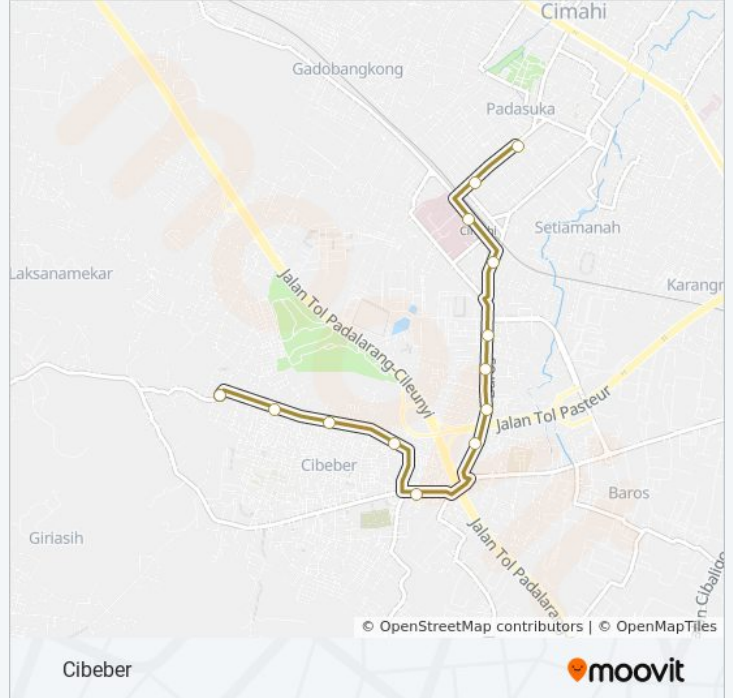

54

Cibeber

Gunakan App

54 bis jalur (Cibeber) memiliki 2 rute. Pada hari kerja biasa waktu operasinya adalah:

(1) Cibeber: 06.00 - 18.00(2) Pasar Antri: 06.00 - 18.00

Gunakan Moovit app untuk menemukan stasiun 54 bis terdekat dan cari tahu kedatangan 54 bis berikutnya.

## Arah: Cibeber

13 pemberhentian

[LIHAT JADWAL JALUR](#)

Jalan Sriwijaya Raya D-4  
Jalan Sriwijaya Raya E18  
Jalan Dustira 96  
Jalan Raya Baros 22  
Jalan Raya Baros  
Jalan Raya Baros 51  
Jalan Raya Baros 57  
Jalan Raya Baros 78  
Jalan Kerkof 19  
Jalan Sadarmanah 14  
Jalan Sadarmanah 152  
Jalan Ibu Sangki  
Jalan Ibu Ganira

## Jadwal waktu 54 bis

Jadwal waktu Rute Cibeber

Senin	06.00 - 18.00
Selasa	06.00 - 18.00
Rabu	06.00 - 18.00
Kamis	06.00 - 18.00
Jumat	06.00 - 18.00
Sabtu	06.00 - 18.00
Minggu	06.00 - 18.00

## Informasi 54 bis

**Arah:** Cibeber

**Pemberhentian:** 13

**Waktu Perjalanan:** 14 mnt

**Ringkasan Jalur:**