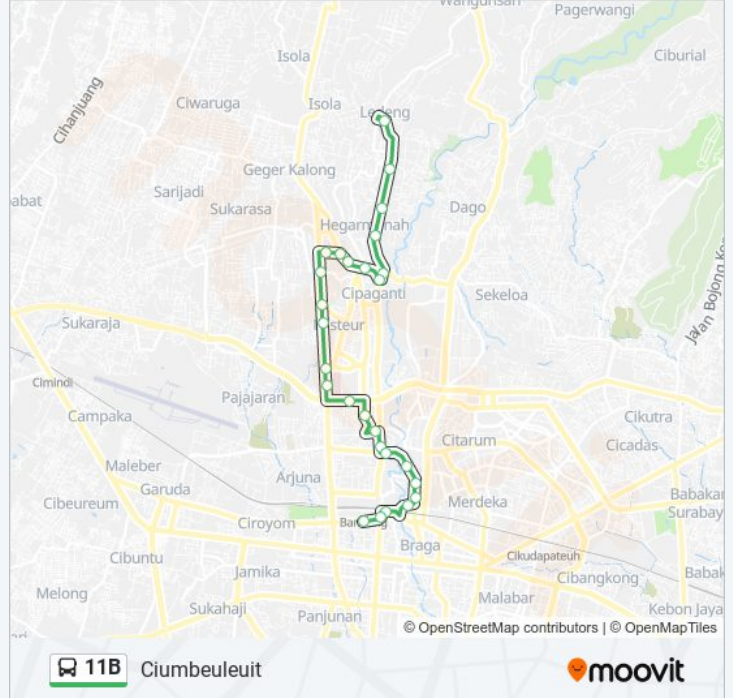

11B bis jalur (Ciumbeuleuit) memiliki 2 rute. Pada hari kerja biasa waktu operasinya adalah:

(1) Ciumbeuleuit: 05:00 - 19:00(2) Stasiun Hall: 05:00 - 19:00

Gunakan Moovit app untuk menemukan stasiun 11B bis terdekat dan cari tahu kedatangan 11B bis berikutnya.

Arah: Ciumbeuleuit

27 pemberhentian

[LIHAT JADWAL JALUR](#)

Stasiun Hall
Stasiun Timur
Masjid Saifuddaulah
Perintis Kemerdekaan
Halte Smkn 1 Bandung
Masjid Agung Al Ukhuwah
Jalan Wastukencana, 45
Simpang Pajajaran Cicendo
Sthb
Abdul Rivai
Jalan Cipaganti, 15
Metrologi
Spbu Rshs
Cibarengkok
Mall Paris Van Java
Polsek Sukajadi
Bank Mandiri Sukajadi
Jalan Karang Sari 25
Taman Gaya
Seberang Rumah Mode Setiabudi
Setiabudi Hegarmanah
Taman KS

Jadwal waktu 11B bis

Jadwal waktu Rute Ciumbeuleuit

Minggu	05:00 - 19:00
Senin	05:00 - 19:00
Selasa	05:00 - 19:00
Rabu	05:00 - 19:00
Kamis	05:00 - 19:00
Jumat	05:00 - 19:00
Sabtu	05:00 - 19:00

Informasi 11B bis**Arah:** Ciumbeuleuit**Pemberhentian:** 27**Waktu Perjalanan:** 24 mnt**Ringkasan Jalur:**

Bri Ciumbuleuit

Jalan Ciumbuleuit 107-109

Universitas Katolik Parahyangan

Jalan Ciumbuleuit 187

Rsau Dr. M. Salamun

Arah: Stasiun Hall

26 pemberhentian

[LIHAT JADWAL JALUR](#)