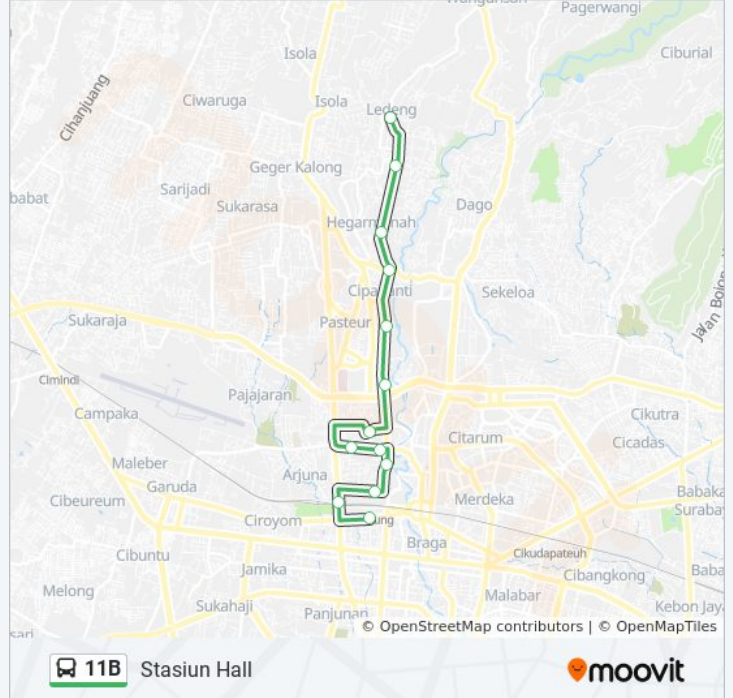

Cicendo

Rs Mata Cicendo

Stasiun Bandung

Seberang Ampera Kebon Kawung

Pintu Barat Stasiun Bandung

Gki Kebon Jati

Sma Pasundan

Stasiun Hall

Jadwal waktu dan peta rute 11B bis tersedia dalam format PDF di moovitapp.com. Gunakan [Moovit App](#) untuk melihat waktu langsung kedatangan bis, jadwal kereta atau jadwal kereta bawah tanah, dan petunjuk langkah demi langkah untuk semua transportasi umum di Bandung.

[Tentang Moovit](#) • [Solusi MaaS](#) • [Negara yang didukung](#) • [Komunitas Mooviter](#)

© 2024 Moovit - Hak Cipta Dilindungi

Cek waktu tiba langsung