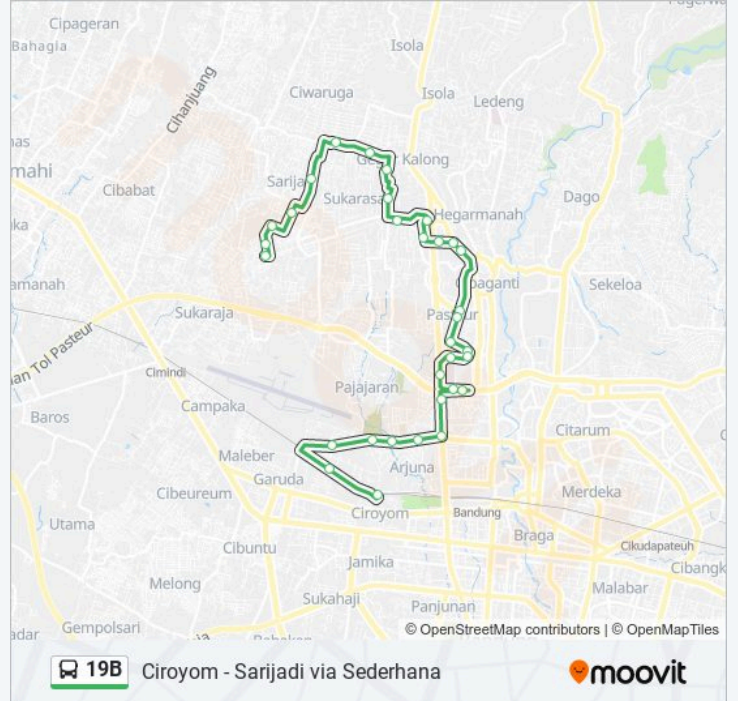

## Informasi 19B bis

**Arah:** Ciroyom

**Pemberhentian:** 32

**Waktu Perjalanan:** 33 mnt

**Ringkasan Jalur:**

Spbu Rshs

Rs. Hasan Sadikin

Metrologi

Jalan Pasirkaliki 178

Simpang Paskal Pajajaran

Padjajaran 2

Jalan Pajajaran 98

Bnp Pajajaran

Abdurahchman Saleh

Jalan Ciroyom 90

Stasiun Ciroyom

### Arah: Sarijadi

24 pemberhentian

[LIHAT JADWAL JALUR](#)

Stasiun Ciroyom

Alun Alun Cicendo

Jalan Arjuna 4

Jalan Aruna, 17

Jalan Pajajaran 98