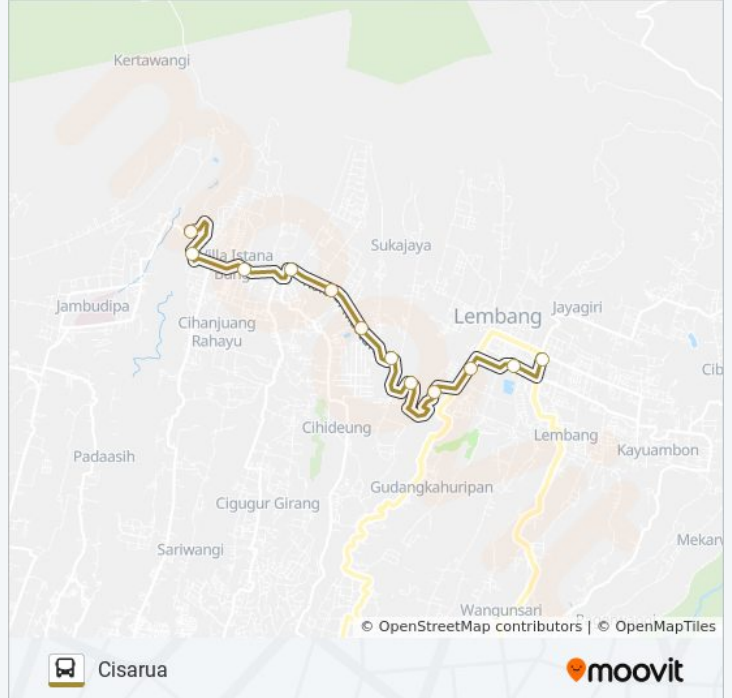

CISARUA-LEMBANG

Cisarua

Gunakan App

CISARUA-LEMBANG bis jalur (Cisarua) memiliki 2 rute. Pada hari kerja biasa waktu operasinya adalah:

(1) Cisarua: 05.00 - 18.00(2) Lembang: 05.00 - 18.00

Gunakan Moovit app untuk menemukan stasiun CISARUA-LEMBANG bis terdekat dan cari tahu kedatangan CISARUA-LEMBANG bis berikutnya.

Arah: Cisarua

14 pemberhentian

[LIHAT JADWAL JALUR](#)

Jalan Panorama 2d
Jalan Grand Hotel 35a
Jalan Raya Lembang 208
Jalan Kolonel Masturi 6
Jalan Kolonel Masturi, 8
Jalan Kolonel Masturi 10
Jalan Kolonel Masturi 83
Jalan Kolonel Masturi 69
Jalan Kolonel Masturi 46
Jalan Kolonel Masturi 175
Jalan Kolonel Masturi 263
Jalan Kolonel Masturi 305
Jalan Kolonel Masturi, 150
Jalan Kolonel Masturi 305

Jadwal waktu CISARUA-LEMBANG bis

Jadwal waktu Rute Cisarua

Senin	05.00 - 18.00
Selasa	05.00 - 18.00
Rabu	05.00 - 18.00
Kamis	05.00 - 18.00
Jumat	05.00 - 18.00
Sabtu	05.00 - 18.00
Minggu	05.00 - 18.00

Informasi CISARUA-LEMBANG bis**Arah:** Cisarua**Pemberhentian:** 14**Waktu Perjalanan:** 18 mnt**Ringkasan Jalur:**

Arah: Lembang

15 pemberhentian

[LIHAT JADWAL JALUR](#)

- Jalan Kolonel Masturi 305
- Jalan Kolonel Masturi 305
- Jalan Kolonel Masturi 263
- Jalan Kolonel Masturi 175
- Jalan Kolonel Masturi 46
- Jalan Kolonel Masturi 69
- Jalan Kolonel Masturi 83
- Jalan Kolonel Masturi, 32
- Jalan Kolonel Masturi 10
- Jalan Kolonel Masturi, 2
- Jalan Kolonel Masturi 6
- Jalan Raya Lembang 208
- Jalan Raya Lembang 236
- Jalan Raya Lembang 416
- Jalan Panorama 2d