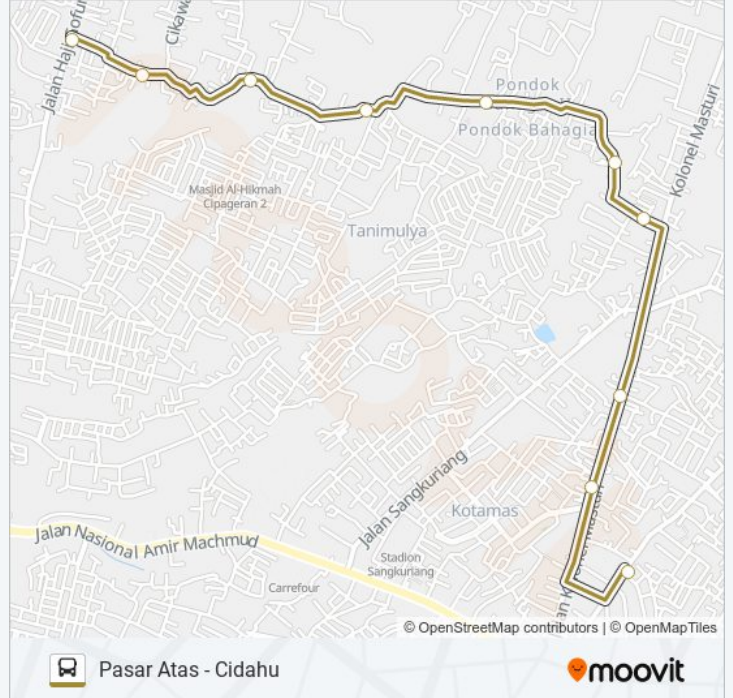

PSR.ATAS-CIDAHU bis jalur (Pasar Atas - Cidahu) memiliki 2 rute. Pada hari kerja biasa waktu operasinya adalah:

(1) Cidahu: 05:00 - 18:00(2) Pasar Atas: 05:00 - 18:00

Gunakan Moovit app untuk menemukan stasiun PSR.ATAS-CIDAHU bis terdekat dan cari tahu kedatangan PSR.ATAS-CIDAHU bis berikutnya.

Arah: Cidahu

10 pemberhentian

[LIHAT JADWAL JALUR](#)

- Jalan Pasar Atas 36
- Jalan Kolonel Masturi 93
- Jalan Kolonel Masturi 137
- Jalan Sangkuriang 15
- Jalan Sangkuriang 7
- Jalan Sangkuriang 96
- Jalan Dirawinata 13
- Jalan Dirawinata 12
- Jalan Dirawinata
- Jalan Haji Gofur 16

Jadwal waktu PSR.ATAS-CIDAHU bis

Jadwal waktu Rute Cidahu

Minggu	05:00 - 18:00
Senin	05:00 - 18:00
Selasa	05:00 - 18:00
Rabu	05:00 - 18:00
Kamis	05:00 - 18:00
Jumat	05:00 - 18:00
Sabtu	05:00 - 18:00

Informasi PSR.ATAS-CIDAHU bis**Arah:** Cidahu**Pemberhentian:** 10**Waktu Perjalanan:** 10 mnt**Ringkasan Jalur:**

Arah: Pasar Atas

10 pemberhentian
[LIHAT JADWAL JALUR](#)

- Jalan Haji Gofur 16
- Jalan Dirawinata
- Jalan Dirawinata 12
- Jalan Dirawinata 13
- Jalan Sangkuriang 96
- Jalan Sangkuriang 7
- Jalan Sangkuriang 15
- Jalan Kolonel Masturi 137
- Jalan Kolonel Masturi 93
- Jalan Pasar Atas 36