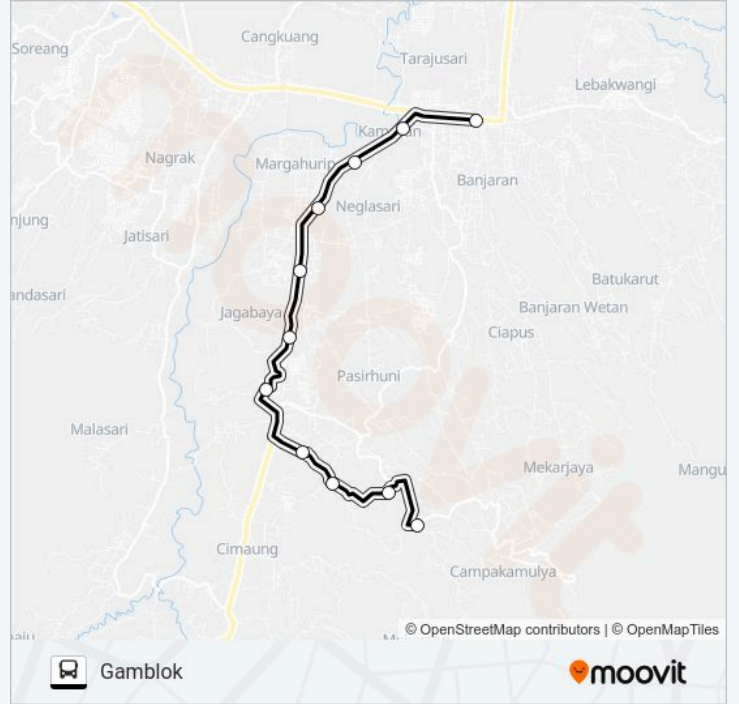

Jadwal waktu dan peta rute BANJARAN-GAMBLOK bis tersedia dalam format PDF di moovitapp.com. Gunakan Moovit App untuk melihat waktu langsung kedatangan bis, jadwal kereta atau jadwal kereta bawah tanah, dan petunjuk langkah demi langkah untuk semua transportasi umum di Bandung.

© 2025 Moovit - Hak Cipta Dilindungi