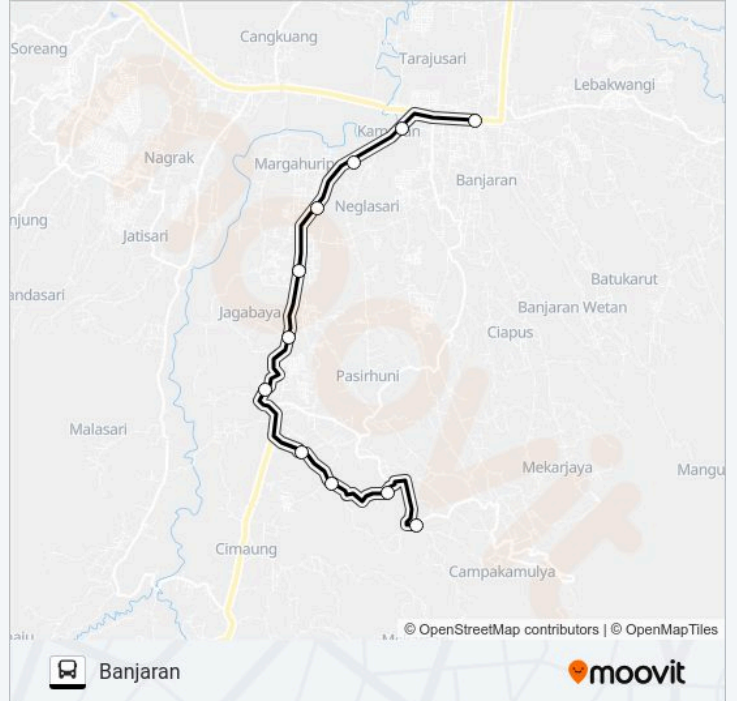

Arah: Gamblok

11 pemberhentian

[LIHAT JADWAL JALUR](#)

Alun-Alun Banjaran

Jalan Raya Pengalengan 283

Jalan Raya Pengalengan 390

Jalan Raya Pengalengan 461

Jalan Raya Pengalengan 555

Jalan Raya Pengalengan 663

Jalan Raya Pengalengan 39

Jalan Pasir Huni

Jalan Pasir Huni

Jalan Pasir Huni

Jalan Campaka

Jadwal waktu BANJARAN-GAMBLOK bis

Jadwal waktu Rute Gamblok

Senin	05:00-20:00
Selasa	05:00-20:00
Rabu	05:00-20:00
Kamis	05:00-20:00
Jumat	05:00-20:00
Sabtu	05:00-20:00
Minggu	05:00-20:00

Informasi BANJARAN-GAMBLOK bis

Arah: Gamblok

Pemberhentian: 11

Waktu Perjalanan: 22 mnt

Ringkasan Jalur: