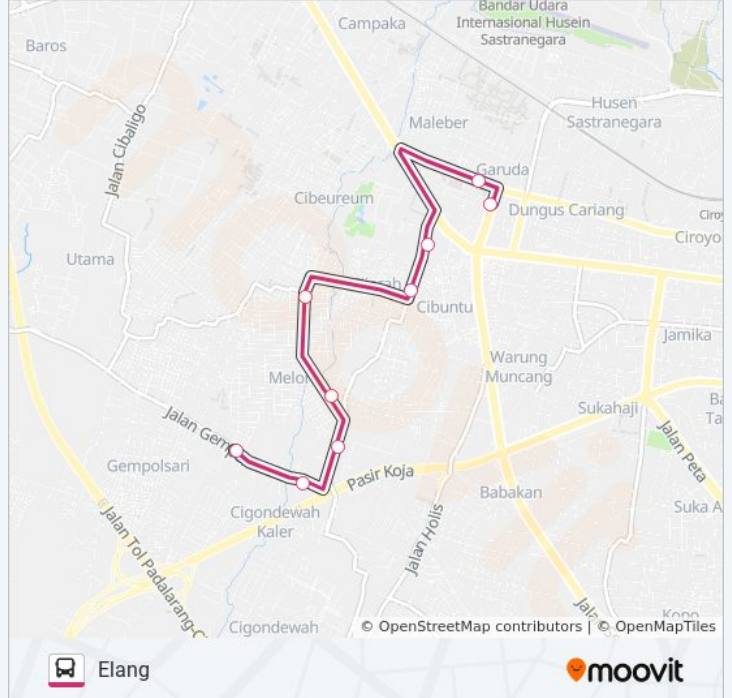

ELANG-MELONGASIH

Elang

Gunakan App

ELANG-MELONGASIH bis jalur (Elang) memiliki 2 rute. Pada hari kerja biasa waktu operasinya adalah:

(1) Elang: 04.00 - 22.00(2) Melong Asih: 04.00 - 22.00

Gunakan Moovit app untuk menemukan stasiun ELANG-MELONGASIH bis terdekat dan cari tahu kedatangan ELANG-MELONGASIH bis berikutnya.

Arah: Elang

13 pemberhentian

[LIHAT JADWAL JALUR](#)

Jalan Gempol Sari 147

Jalan Cigondewah Kaler 12

Jalan Raya Cijerah 266

Jalan Raya Cijerah

Jalan Melong Raya 73

Borma Cijerah

Sunson

Jalan Jendral Sudirman 823

Halte Sudirman 3

Halte Rajawali Barat

Jalan Rajawali Barat 38

Jalan Rajawali Barat 50

Elang

Jadwal waktu ELANG-MELONGASIH bis

Jadwal waktu Rute Elang

Senin	04.00 - 22.00
Selasa	04.00 - 22.00
Rabu	04.00 - 22.00
Kamis	04.00 - 22.00
Jumat	04.00 - 22.00
Sabtu	04.00 - 22.00
Minggu	04.00 - 22.00

Informasi ELANG-MELONGASIH bis**Arah:** Elang**Pemberhentian:** 13**Waktu Perjalanan:** 12 mnt**Ringkasan Jalur:**