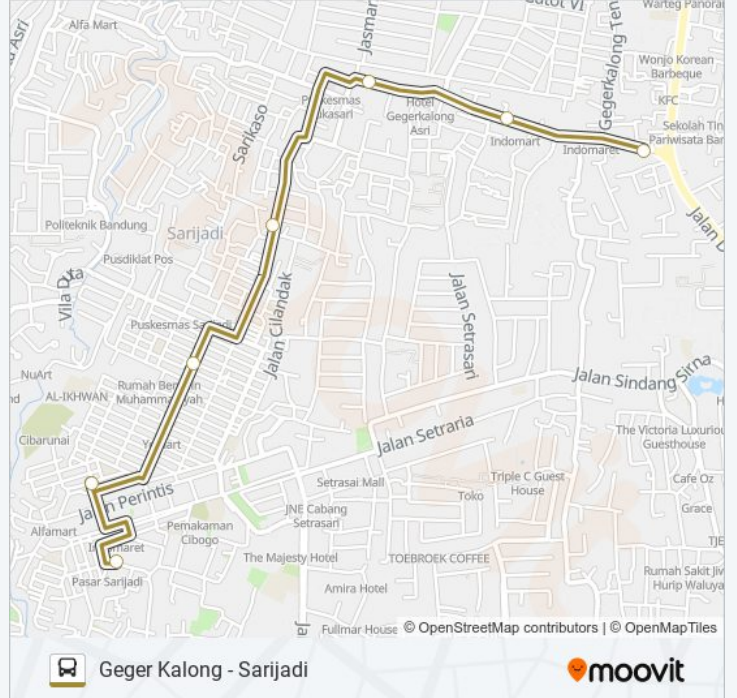

Arah: Sarijadi

7 pemberhentian

[LIHAT JADWAL JALUR](#)

Jalan Gegerkalong Hilir 16

Jalan Gegerkalong Hilir 84 - 87

Jalan Gegerkalong Hilir 142

Jalan Sarijadi Raya 51

Jalan Sarimanah Raya 72

Jalan Sarimanis

Jalan Cibogo Tengah 41

Jadwal waktu GG.KALONG-SARIJADI bis

Jadwal waktu Rute Sarijadi

Minggu	05:00 - 21:00
Senin	05:00 - 21:00
Selasa	05:00 - 21:00
Rabu	05:00 - 21:00
Kamis	05:00 - 21:00
Jumat	05:00 - 21:00
Sabtu	05:00 - 21:00

Informasi GG.KALONG-SARIJADI bis

Arah: Sarijadi

Pemberhentian: 7

Waktu Perjalanan: 8 mnt

Ringkasan Jalur: