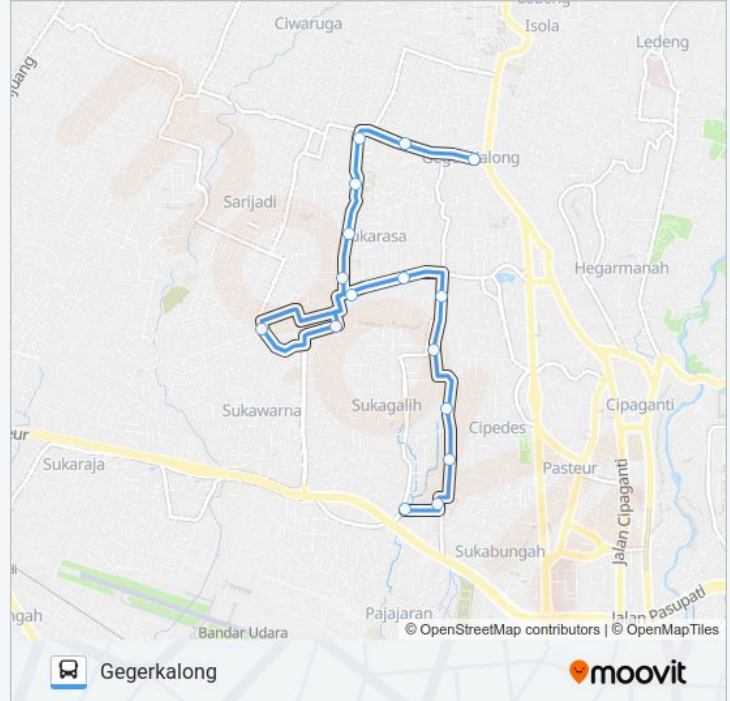

Arah: Sukamulya

16 pemberhentian

[LIHAT JADWAL JALUR](#)

Jalan Gegerkalong Hilir 16

Jalan Gegerkalong Hilir 84 - 87

Jalan Sukahaji 140

Jalan Sukahaji 103

Jalan Sukahaji 61

Jalan Sukahaji 25

Jalan Terusan Sutami

Lemahnendut

Jalan Professor Doktor Sutami 121

Jalan Professor Doktor Sutami 85

Jalan Cipedes Tengah 203 - 204

Jalan Cipedes Tengah 148- 150

Jalan Cipedes Tengah 81

Jalan Cipedes Tengah 35

Jalan Mulyasari 4

Jalan Sukagalih 264b

Jadwal waktu GG.KALONG-SUKAMULYA bis

Jadwal waktu Rute Sukamulya

Minggu	06:00 - 18:00
Senin	06:00 - 18:00
Selasa	06:00 - 18:00
Rabu	06:00 - 18:00
Kamis	06:00 - 18:00
Jumat	06:00 - 18:00
Sabtu	06:00 - 18:00

Informasi GG.KALONG-SUKAMULYA bis

Arah: Sukamulya

Pemberhentian: 16

Waktu Perjalanan: 17 mnt

Ringkasan Jalur: