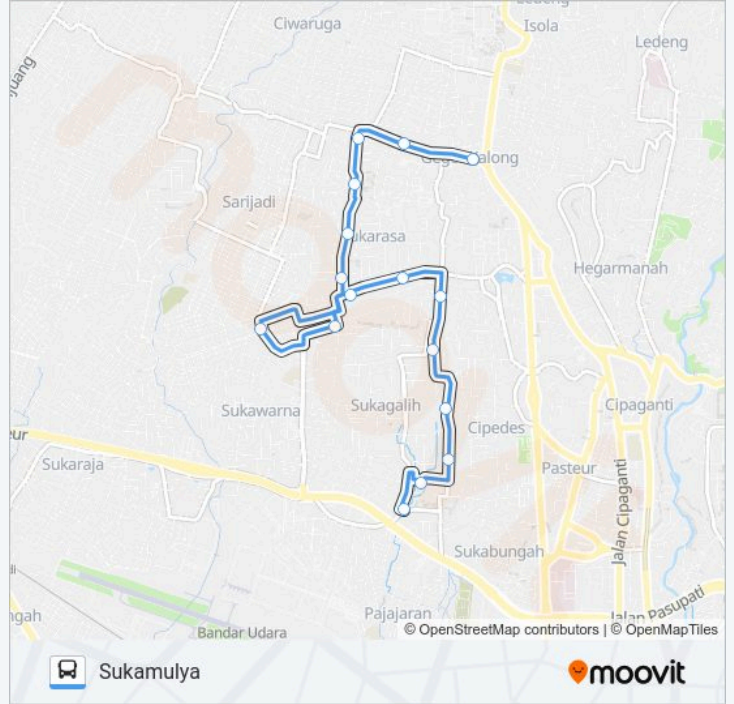

Jadwal waktu dan peta rute GG.KALONG-SUKAMULYA bis tersedia dalam format PDF di moovitapp.com. Gunakan Moovit App untuk melihat waktu langsung kedatangan bis, jadwal kereta atau jadwal kereta bawah tanah, dan petunjuk langkah demi langkah untuk semua transportasi umum di Bandung.

© 2024 Moovit - Hak Cipta Dilindungi