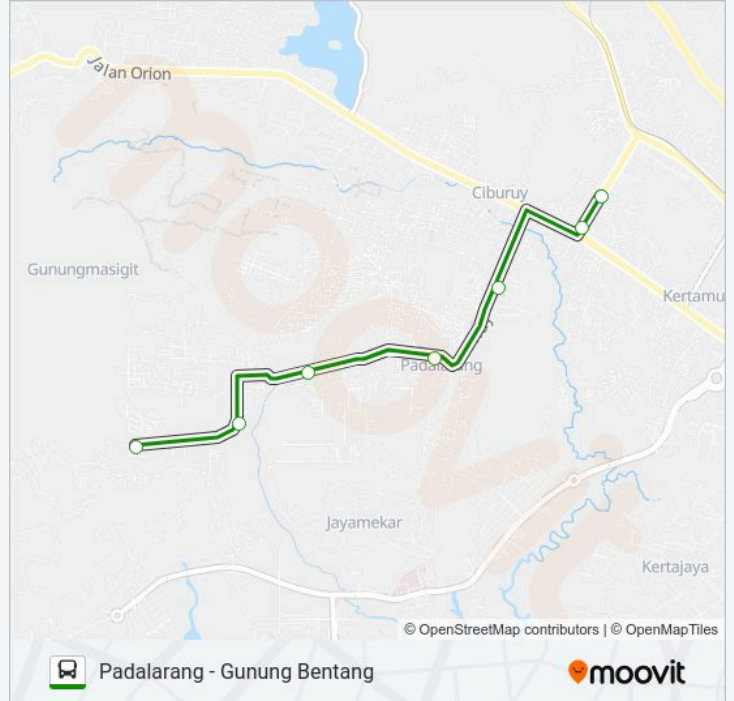

Arah: Gunung Bentang

12 pemberhentian

[LIHAT JADWAL JALUR](#)

Jalur Cikampek - Padalarang 49

Jalan Raya Purwakarta 77

Jalan Cihaliwung 104 - 112

Jalan Cihaliwung 181

Jalan Stasiun 145

Jalan Gedung Lima 14

Jalan Raya Cianjur Bandung 38-43

Jalan Letkol G.A. Manulang 101

Jalan Ga Manulang Kicau 57

Jalan Cirendeudeu Bina Karya

Jalan Cirendeudeu Bina Karya

Jalan Cirendeudeu Bina Karya

Jadwal waktu PADALARANG-GN.BENTANG bis

Jadwal waktu Rute Gunung Bentang

Senin	05:00-19:00
Selasa	05:00-19:00
Rabu	05:00-19:00
Kamis	05:00-19:00
Jumat	05:00-19:00
Sabtu	05:00-19:00
Minggu	05:00-19:00

Informasi PADALARANG-GN.BENTANG bis

Arah: Gunung Bentang

Pemberhentian: 12

Waktu Perjalanan: 17 mnt

Ringkasan Jalur: