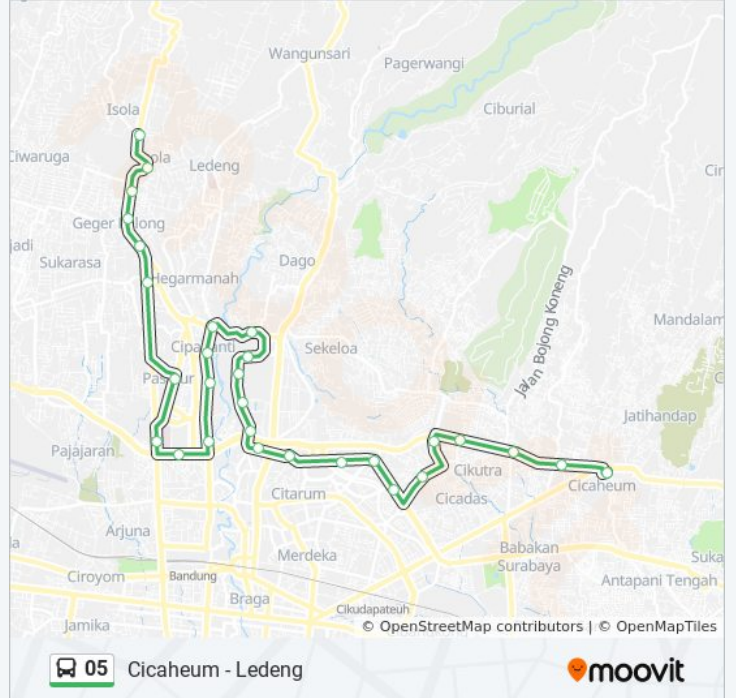

### Informasi 05 bis

**Arah:** Ledeng

**Pemberhentian:** 44

**Waktu Perjalanan:** 37 mnt

**Ringkasan Jalur:**

Seberang Museum Geologi  
Lapangan Gasibu B (Taman Lansia)  
Gki Maulana Yusuf  
Bundaran Sulanjana Ranggamalela  
Baltos  
Diskominfo Jabar  
Tamansari (Bonbin)  
Halte Tamansari  
Sabuga Itb  
Babakan Siliwangi  
Forest Walk  
Teras Cikapundung  
Jalan Cihampelas, 306  
Halte Cihampelas  
Spbu Lamping  
Pertigaan Pasar Sederhana  
Sukamaju  
Polsek Sukajadi  
Bank Mandiri Sukajadi  
Tk Giki  
Giant Sukajadi  
Babakan Sukajadi  
Griya Setiabudi  
Pertigaan Gegerkalong Hilir  
Seberang STP Bandung  
Unpas Setiabudi  
Universitas Pendidikan Indonesia  
Pusat Pendidikan Hukum  
Museum Upi Setiabudi  
Terminal Ledeng