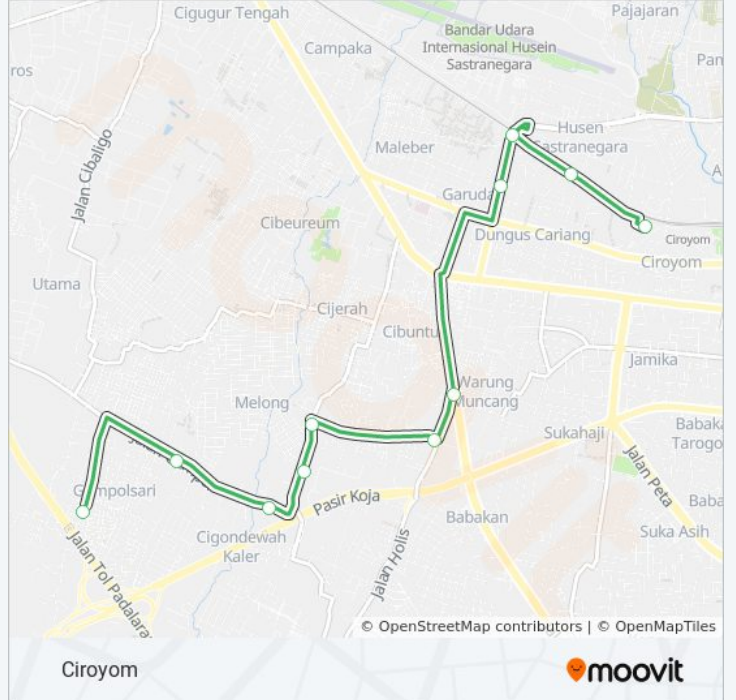

Jadwal waktu dan peta rute 20 bis tersedia dalam format PDF di moovitapp.com. Gunakan [Moovit App](#) untuk melihat waktu langsung kedatangan bus, jadwal kereta atau jadwal kereta bawah tanah, dan petunjuk langkah demi langkah untuk semua transportasi umum di Bandung.

[Tentang Moovit](#) • [Solusi MaaS](#) • [Negara yang didukung](#) • [Komunitas Mooviter](#)

© 2024 Moovit - Hak Cipta Dilindungi

Cek waktu tiba langsung