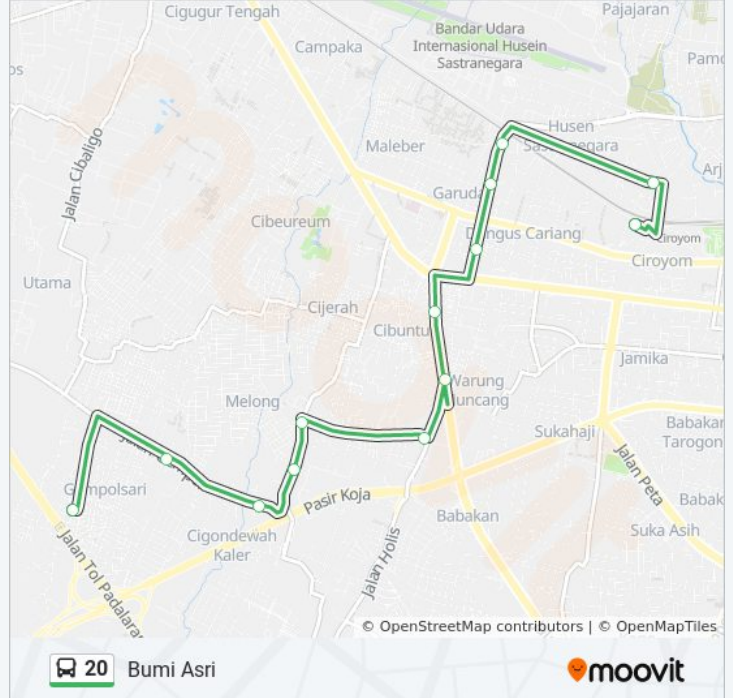

Bumi Asri

Gunakan App

20 bis jalur (Bumi Asri) memiliki 2 rute. Pada hari kerja biasa waktu operasinya adalah:

(1) Bumi Asri: 04.00 - 22.00(2) Ciroyom: 04.00 - 22.00

Gunakan Moovit app untuk menemukan stasiun 20 bis terdekat dan cari tahu kedatangan 20 bis berikutnya.

Arah: Bumi Asri

17 pemberhentian

[LIHAT JADWAL JALUR](#)

Terminal Ciroyom
Pasar Jatayu
Jalan Garuda 107
Garuda (Gereja)
Garuda
Bundaran Cibereum
Spbu Panghegar
Pertigaan Jalan Holis
Ypp Teknik (Holis)
Jalan Bojong Raya 7
Simpang Bojong Raya
Jalan Raya Cijerah 218
Jalan Raya Cijerah 266
Jalan Cigondewah Kaler 12
Jalan Gempol Sari 147
Jalan Gempol Sari 127
Jalan Marga Asri Iii, 88

Jadwal waktu 20 bis

Jadwal waktu Rute Bumi Asri

Senin	04.00 - 22.00
Selasa	04.00 - 22.00
Rabu	04.00 - 22.00
Kamis	04.00 - 22.00
Jumat	04.00 - 22.00
Sabtu	04.00 - 22.00
Minggu	04.00 - 22.00

Informasi 20 bis

Arah: Bumi Asri

Pemberhentian: 17

Waktu Perjalanan: 17 mnt

Ringkasan Jalur:

Arah: Ciroyom

16 pemberhentian
[LIHAT JADWAL JALUR](#)

- Jalan Marga Asri Iii, 88
- Jalan Gempol Sari 127
- Jalan Gempol Sari 147
- Jalan Cigondewah Kaler 12
- Jalan Raya Cijerah 266
- Jalan Raya Cijerah 218
- Simpang Bojong Raya
- Jalan Bojong Raya 7
- Ypp Teknik (Holis)
- Jalan Soekarno Hatta 8
- Elang
- Pangkalan Angkot Elang
- Garuda (Gereja)
- Jalan Garuda 107
- Jalan Ciroyom 90
- Terminal Ciroyom