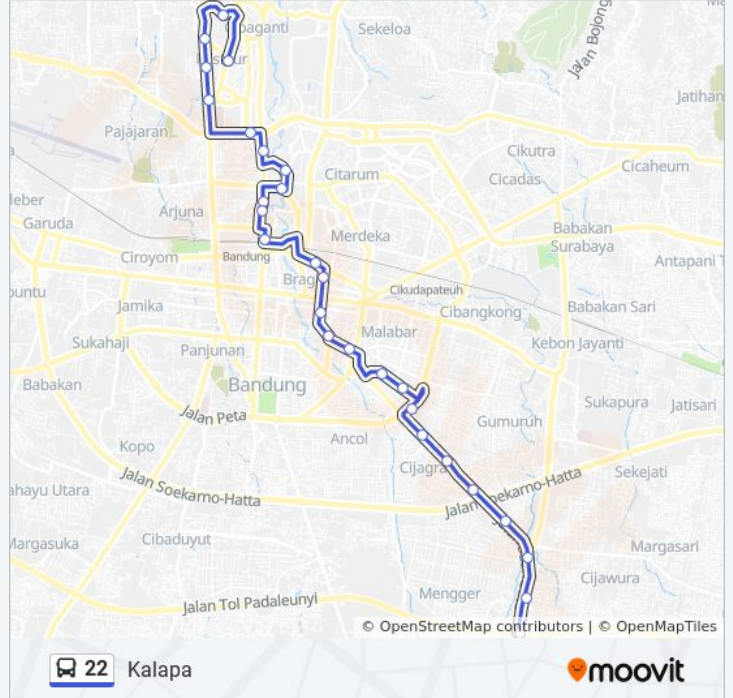

Arah: Buah Batu

Pemberhentian: 24

Waktu Perjalanan: 21 mnt

Ringkasan Jalur:

Jalan Terusan Buah Batu 233-241

Puskesmas Kujangsari B

Arah: Kalapa

15 pemberhentian

[LIHAT JADWAL JALUR](#)

Puskesmas Kujangsari A

Jalan Terusan Buah Batu 236

Pasar Kordon A

Jalan Terusan Buah Batu 34

Guntursari Wetan

Isbi

Jalan Buah Batu 163