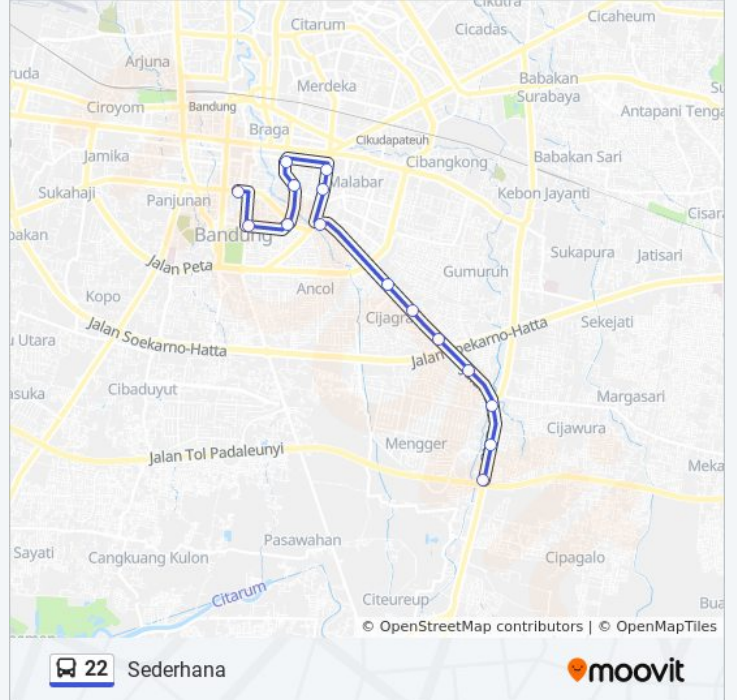

Jadwal waktu dan peta rute 22 bis tersedia dalam format PDF di moovitapp.com. Gunakan [Moovit App](#) untuk melihat waktu langsung kedatangan bis, jadwal kereta atau jadwal kereta bawah tanah, dan petunjuk langkah demi langkah untuk semua transportasi umum di Bandung.

[Tentang Moovit](#) • [Solusi MaaS](#) • [Negara yang didukung](#) • [Komunitas Mooviter](#)

© 2024 Moovit - Hak Cipta Dilindungi

Cek waktu tiba langsung