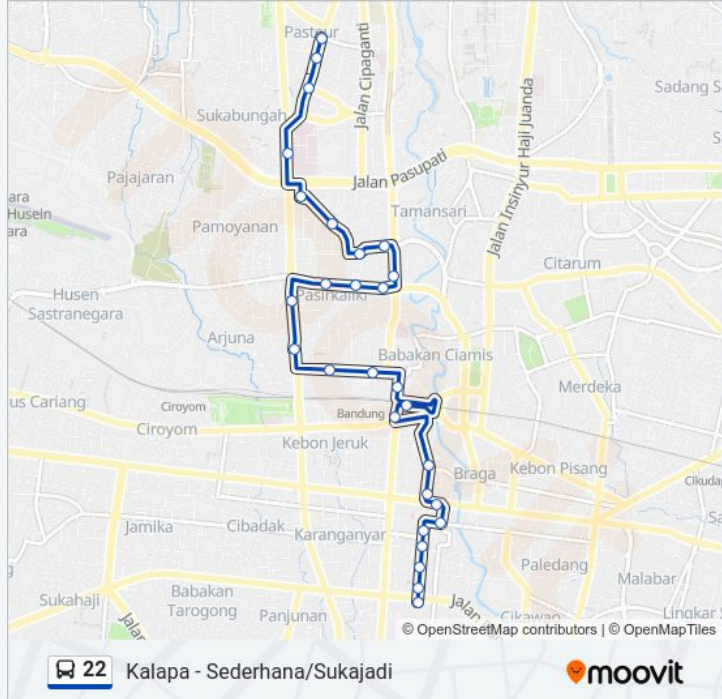

Arah: Kalapa

31 pemberhentian

[LIHAT JADWAL JALUR](#)

- Pasar Sederhana
- Jalan Jurang, 562
- Cipaganti 1
- Taman Eyckman
- Gerbang Belakang Rshs
- Spbu Rshs
- Rs. Hasan Sadikin
- Pasteur 2
- Grandia Hotel
- Stdi Bandung
- Pasar Bunga Wastu Kencana
- Simpang Pajajaran Cicendo
- Cicendo
- Rs Mata Cicendo
- Arion Swiss Bel Hotel
- Perintis Kemerdekaan
- Bank Indonesia
- Lembong
- Museum Mandala Wangsit Siliwangi
- Tamblong
- Jalan Lengkong Besar 27

Informasi 22 bis

Arah: Sederhana/Sukajadi

Pemberhentian: 28

Waktu Perjalanan: 17 mnt

Ringkasan Jalur:

Rs. Melinda

Sthb

Abdul Rivai

Jalan Doktor Rum 17 - 19

Dr. Otten

Taman Westhoff

Spbu Rshs

Kampus Kebidanan Poltekkes Bandung

Jalan Sederhana, 69

Pasar Sederhana

Jadwal waktu dan peta rute 22 bis tersedia dalam format PDF di moovitapp.com. Gunakan Moovit App untuk melihat waktu langsung kedatangan bus, jadwal kereta atau jadwal kereta bawah tanah, dan petunjuk langkah demi langkah untuk semua transportasi umum di Bandung.

© 2024 Moovit - Hak Cipta Dilindungi