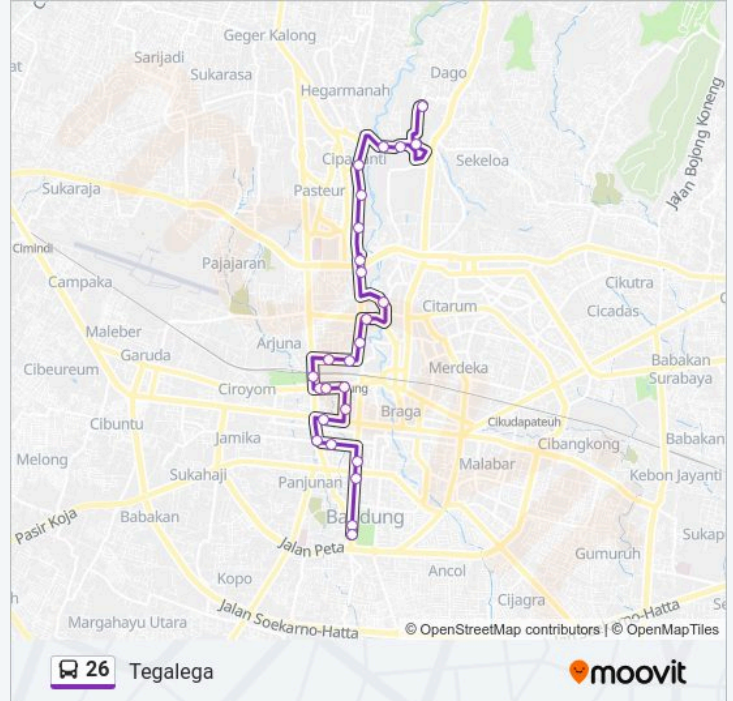

26 bis jalur (Tegalega) memiliki 2 rute. Pada hari kerja biasa waktu operasinya adalah:

(1) Tegalega: 05:00-21:00(2) Cisit: 05:00-21:00

Gunakan Moovit app untuk menemukan stasiun 26 bis terdekat dan cari tahu kedatangan 26 bis berikutnya.

Arah: Tegalega

26 pemberhentian

[LIHAT JADWAL JALUR](#)

Pusdiklat Geologi Cisit
Jalan Sangkuriang 5
Forest Walk
Teras Cikapundung
Halte Cihampelas
Sma Pasundan 8
Cihampelas Walk
Simpang Pasteur Cihampelas
Grandia Hotel
Pasar Bunga Wastu Kencana
Simpang Pajajaran Cicendo
Rs Mata Cicendo
Stasiun Bandung
Seberang Ampera Kebon Kawung
Pintu Barat Stasiun Bandung
Gki Kebon Jati
Sma Pasundan
Stasiun Hall
Jalan Dulatip 40
Kasmin
Simpang Pagarsih

Jadwal waktu 26 bis

Jadwal waktu Rute Tegalega

Senin	05:00-21:00
Selasa	05:00-21:00
Rabu	05:00-21:00
Kamis	05:00-21:00
Jumat	05:00-21:00
Sabtu	05:00-21:00
Minggu	05:00-21:00

Informasi 26 bis**Arah:** Tegalega**Pemberhentian:** 26**Waktu Perjalanan:** 25 mnt**Ringkasan Jalur:**

Pesantren Persatuan Islam 1-2

Jalan Kautamaan Istri

Simpang Ijan

Lapang Tegalega Bandung

Halte Otto Iskandardinata

Arah: Cisitu

30 pemberhentian
[LIHAT JADWAL JALUR](#)

- Halte Otto Iskandardinata
- Pintu Keluar Terminal Tegalega
- Jalan Astana Anyar 280
- Pasar Astana Anyar
- Astana Anyar Rsia Kota Bandung
- Simpang Pagarsih
- Gki Kebon Jati
- Sma Pasundan
- Stasiun Hall
- Stasiun Timur
- Arion Swiss Bel Hotel
- Stasiun Bandung
- Seberang Ampera Kebon Kawung
- Sman 6 Bandung
- Jalan Pasirkaliki 101
- Sdn Pajajaran
- Padjajaran 4
- Rs. Melinda