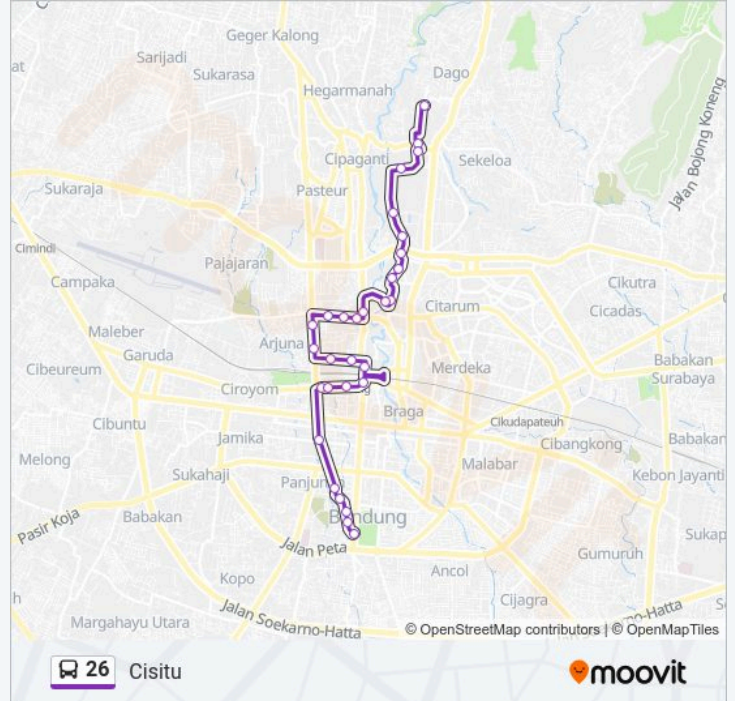

Jadwal waktu 26 bis

Jadwal waktu Rute Cisitu

Senin	05:00-21:00
Selasa	05:00-21:00
Rabu	05:00-21:00
Kamis	05:00-21:00
Jumat	05:00-21:00
Sabtu	05:00-21:00
Minggu	05:00-21:00

Informasi 26 bis

Arah: Cisitu
Pemberhentian: 30
Waktu Perjalanan: 25 mnt
Ringkasan Jalur:

Sabuga Itb

Babakan Siliwangi

Jalan Sangkuriang 5

Pusdiklat Geologi Cisit

Jadwal waktu dan peta rute 26 bis tersedia dalam format PDF di moovitapp.com. Gunakan Moovit App untuk melihat waktu langsung kedatangan bus, jadwal kereta atau jadwal kereta bawah tanah, dan petunjuk langkah demi langkah untuk semua transportasi umum di Bandung.