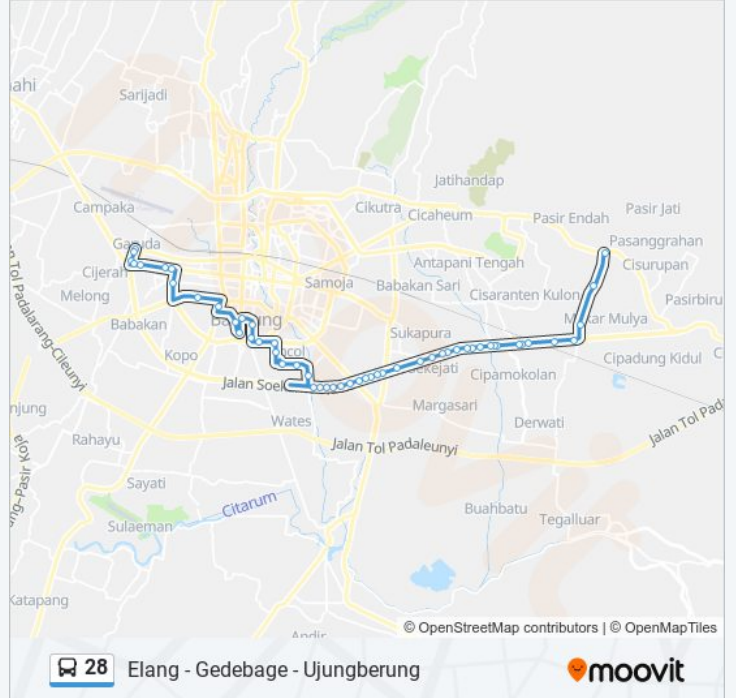

Elang - Gedebage - Ujungberung

Gunakan App

28 bis jalur (Elang - Gedebage - Ujungberung) memiliki 2 rute. Pada hari kerja biasa waktu operasinya adalah: (1) Elang: 05:00 - 21:00(2) Ujungberung: 05:00 - 21:00

Gunakan Moovit app untuk menemukan stasiun 28 bis terdekat dan cari tahu kedatangan 28 bis berikutnya.

Arah: Elang

52 pemberhentian

[LIHAT JADWAL JALUR](#)

- Jalan Rumah Sakit 260
- Jalan Rumah Sakit 118
- Jalan Rumah Sakit 157
- Halte Soekarno Hatta 4
- Dinas Koperasi Dan Usaha Kecil
- Halte Smkn 6 (Bnn)
- Gmw Motor
- Halte Tmb Kantor Pos
- Depo Bangunan
- Lotte Mart
- Halte Rs Al Islam
- Halte Metro
- Rancabolang
- Sai
- Smkn 7 Bandung
- Showroom Hyundai
- Bpn Jabar
- Universitas Mandiri
- Kantor Pos Sekejati
- Uninus
- Halte Carrefour
- Jalan Soekarno Hatta 518

Jadwal waktu 28 bis

Jadwal waktu Rute Elang

Minggu	05:00 - 21:00
Senin	05:00 - 21:00
Selasa	05:00 - 21:00
Rabu	05:00 - 21:00
Kamis	05:00 - 21:00
Jumat	05:00 - 21:00
Sabtu	05:00 - 21:00

Informasi 28 bis

Arah: Elang

Pemberhentian: 52

Waktu Perjalanan: 52 mnt

Ringkasan Jalur:

Jalan Soekarno Hatta 506
Jalan Soekarno Hatta 496
Jalan Cirebon - Bandung 76
Pt Medal Sekarwangi
Jalan Soekarno Hatta 476
Bangunan Mart A
Jalan Soekarno Hatta 464
Lpkia A
Stie Inaba
Jalan Pasirluyu Selatan 19
Pasir Salam
Jalan Kembar Timur III 11
Jalan Sriwijaya 34
Jalan Bkr 119
Moch. Ramdan
Taman Tegalega
Hubdam III Siliwangi
Ibu Inggit Garnasih
Halte Otto Iskandardinata
Jalan Astana Anyar 280
Jalan Raya Kopo 30-34
Jalan Terusan Pasir Koja 125
Klinik Jamika
Toko Ambon
Sdn Raya Barat
Kemenag Kanwil Jabar
Bundaran Cibereum
Jalan Rajawali Barat 23
Terminal Damri Elang
Elang