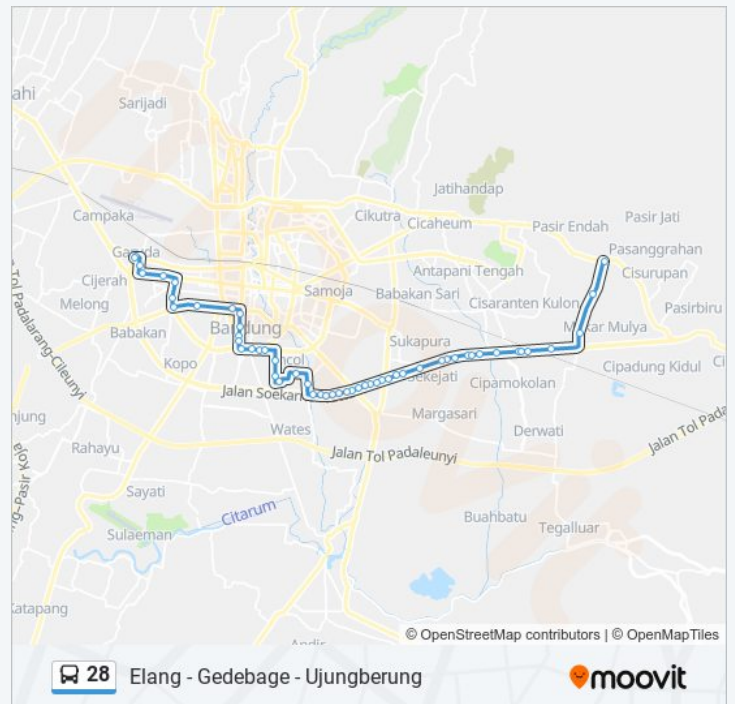

Pemberhentian: 52

Waktu Perjalanan: 52 mnt

Ringkasan Jalur:

Jalan Soekarno Hatta 506
Jalan Soekarno Hatta 496
Jalan Cirebon - Bandung 76
Pt Medal Sekarwangi
Jalan Soekarno Hatta 476
Bangunan Mart A
Jalan Soekarno Hatta 464
Lpkia A
Stie Inaba
Jalan Pasirluyu Selatan 19
Pasir Salam
Jalan Kembar Timur III 11
Jalan Sriwijaya 34
Jalan Bkr 119
Moch. Ramdan
Taman Tegalega
Hubdam III Siliwangi
Ibu Inggit Garnasih
Halte Otto Iskandardinata
Jalan Astana Anyar 280
Jalan Raya Kopo 30-34
Jalan Terusan Pasir Koja 125
Klinik Jamika
Toko Ambon
Sdn Raya Barat
Kemenag Kanwil Jabar
Bundaran Cibereum
Jalan Rajawali Barat 23
Terminal Damri Elang
Elang

Arah: Ujungberung
53 pemberhentian

Jadwal waktu 28 bis
Jadwal waktu Rute Ujungberung

- Elang
- Pangkalan Angkot Elang
- Garuda
- Sd 6 Bpk Penabur
- Sudirman Town House
- Siti Mariah
- Pa. Oyon
- Holiday Tour & Travel
- Jalan Terusan Pasir Koja 125
- Jalan Terusan Pasir Koja 32a
- Simpang Ijan
- Jalan Otto Iskandar Dinata, 509
- Lapang Tegalega Bandung
- Halte Otto Iskandardinata
- Halte Bkr 2 Taman Tegalega
- Halte Bkr 5 Pamager Sari
- Gereja Baptis Efrata
- Halte Bkr 4 Taman Lansia Regol
- Jalan Sriwijaya 34
- Jalan Sriwijaya 89
- Jalan Babakan Priangan V 8
- Pasir Salam
- Jalan Pasirluyu Selatan 19
- Jalan Soekarno Hatta 481
- Lpkia B
- Jalan Soekarno Hatta 493
- Bangunan Mart B
- Jalan Soekarno Hatta 515
- Jalan Soekarno Hatta 517
- Jalan Soekarno Hatta 482
- Naga Mas
- Jalan Soekarno Hatta 545

Minggu	05:00 - 21:00
Senin	05:00 - 21:00
Selasa	05:00 - 21:00
Rabu	05:00 - 21:00
Kamis	05:00 - 21:00
Jumat	05:00 - 21:00
Sabtu	05:00 - 21:00

Informasi 28 bis

Arah: Ujungberung

Pemberhentian: 53

Waktu Perjalanan: 51 mnt

Ringkasan Jalur:

Jalan Soekarno Hatta 561

Jalan Soekarno Hatta

Seberang Carrefour Kiaracandong

Samsat

Stt Mandala

Smk Medika Com

Unibi