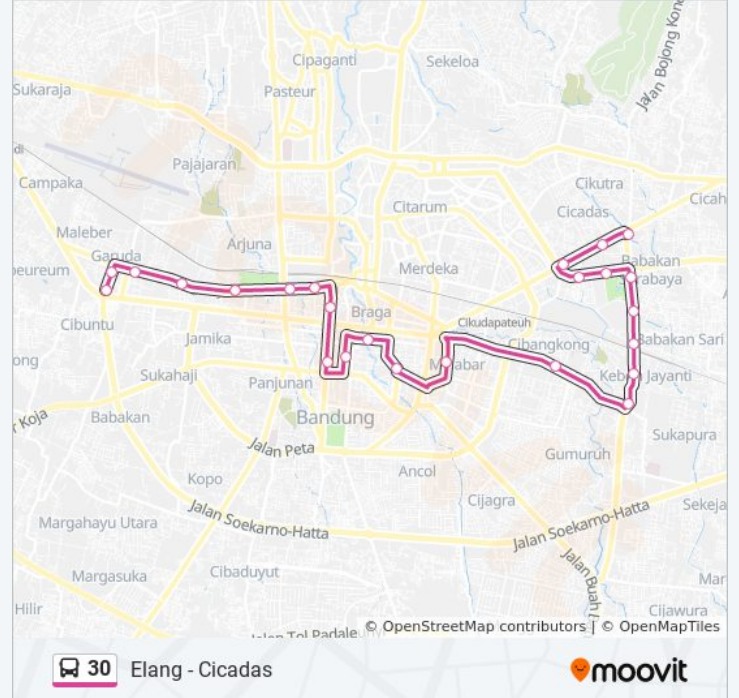

Seberang Pasar Kiaracondong

Seberang Pintu Utara Stasiun Kiaracondong

Fly Over Ibrahim Adjie

Ibrahim Adjie (Daese Garment)

Kiara Artha Park

Jalan Kiaracondong 93

Jembatan Pelangi (Kiara Artha)

Muj

Arah: Elang

46 pemberhentian

[LIHAT JADWAL JALUR](#)

Btm

Jalan Kiaracandong 91

Jalan Soma

Sdn 83 Babakan Surabaya

Griya Kiaracandong