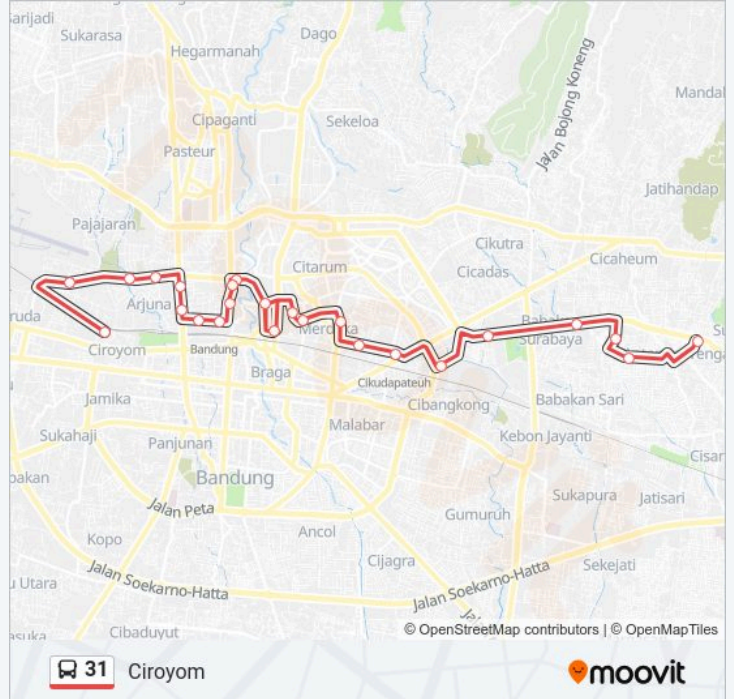

31 bis jalur (Ciroyom) memiliki 2 rute. Pada hari kerja biasa waktu operasinya adalah:

(1) Ciroyom: 05:00-22:00(2) Antapani: 05:00-22:00

Gunakan Moovit app untuk menemukan stasiun 31 bis terdekat dan cari tahu kedatangan 31 bis berikutnya.

Arah: Ciroyom

24 pemberhentian

[LIHAT JADWAL JALUR](#)

Terminal Antapani
Jalan Purwakarta 144
Jalan Subang 41
Seberang Borma Antapani
Stmik
Dinas Perhubungan Jabar
Jalan Gudang Utara 29
Jalan Gudang Utara 9a
Jalan Bangka 1
Taman Lalu Lintas
Paguyuban Pasundan
Taman Vanda
Jalan Kebon Sirih 43a
Simpang Pajajaran Cicendo
Cicendo
Rs Mata Cicendo
Stasiun Bandung
Seberang Ampera Kebon Kawung
Sman 6 Bandung
Jalan Pasirkaliki 101
Padjajaran 2

Jadwal waktu 31 bis

Jadwal waktu Rute Ciroyom

Senin	05:00-22:00
Selasa	05:00-22:00
Rabu	05:00-22:00
Kamis	05:00-22:00
Jumat	05:00-22:00
Sabtu	05:00-22:00
Minggu	05:00-22:00

Informasi 31 bis

Arah: Ciroyom

Pemberhentian: 24

Waktu Perjalanan: 31 mnt

Ringkasan Jalur:

Jalan Pajajaran 98

Abdurahchman Saleh

Terminal Ciroyom

Arah: Antapani

23 pemberhentian

[LIHAT JADWAL JALUR](#)