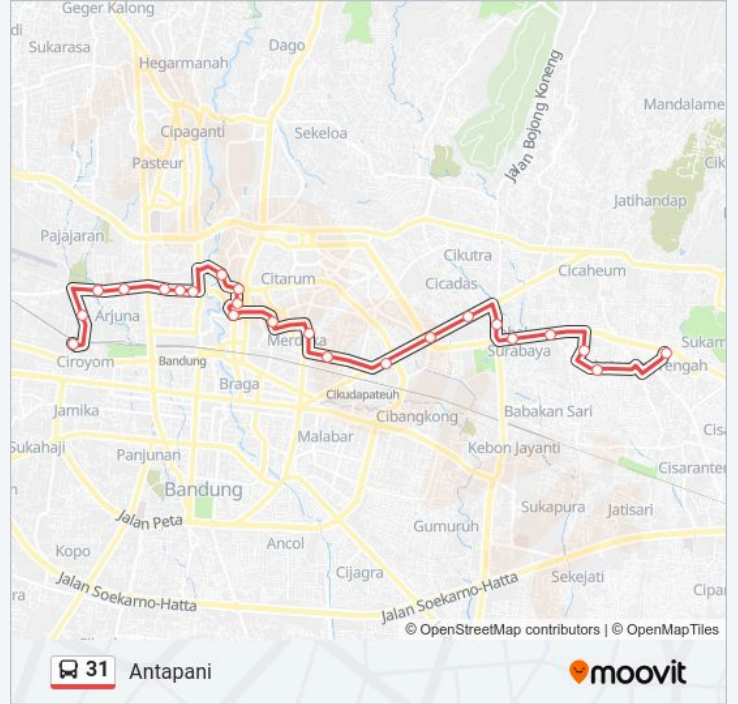

Rsia Grha Bunda

Jalan Ters. Jakarta 75

Jalan Subang 41

Jalan Purwakarta 144

Terminal Antapani

Jadwal waktu dan peta rute 31 bis tersedia dalam format PDF di moovitapp.com. Gunakan Moovit App untuk melihat waktu langsung kedatangan bus, jadwal kereta atau jadwal kereta bawah tanah, dan petunjuk langkah demi langkah untuk semua transportasi umum di Bandung.

© 2025 Moovit - Hak Cipta Dilindungi