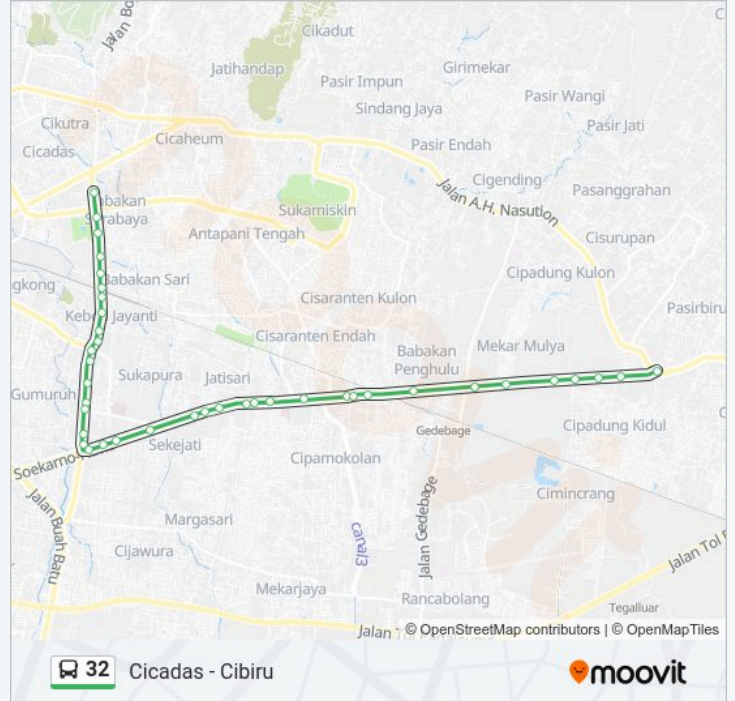

Smkn 9 Bandung

Jasa Raharja

Halte Pt Suparma

Halte Ariesta Yamaha

Kawaluyaan

Sanggar Hurip

Parakan Saat

Suzuki Indo Sarana Bandung

Halte Guru Minda

Kpp Cicadas

Pool Damri Gedebage

Halte Soekarno Hatta Pasar Induk Gede Bage

Pasar Induk Gedebage

Collins Aerospace

Jalan Gempol

Halte Stikes Bandung

Patra Asri

Pangkalan Damri Cibiru

Arah: Cicadas

49 pemberhentian

[LIHAT JADWAL JALUR](#)

Pangkalan Damri Cibiru

Halte Bumi Panyileukan

Halte Cimincrang

Polda Jawa Barat

Halte Shakti

Jalan Soekarno Hatta 813

Halte Soekarno Hatta 4

Dinas Koperasi Dan Usaha Kecil

Halte Smkn 6 (Bnn)

Gmw Motor

Halte Tmb Kantor Pos

Jadwal waktu 32 bis

Jadwal waktu Rute Cicadas

Minggu	24 Jam
Senin	24 Jam
Selasa	24 Jam
Rabu	24 Jam
Kamis	24 Jam
Jumat	24 Jam
Sabtu	24 Jam

Informasi 32 bis

Arah: Cicadas

Pemberhentian: 49

Waktu Perjalanan: 38 mnt

Ringkasan Jalur: