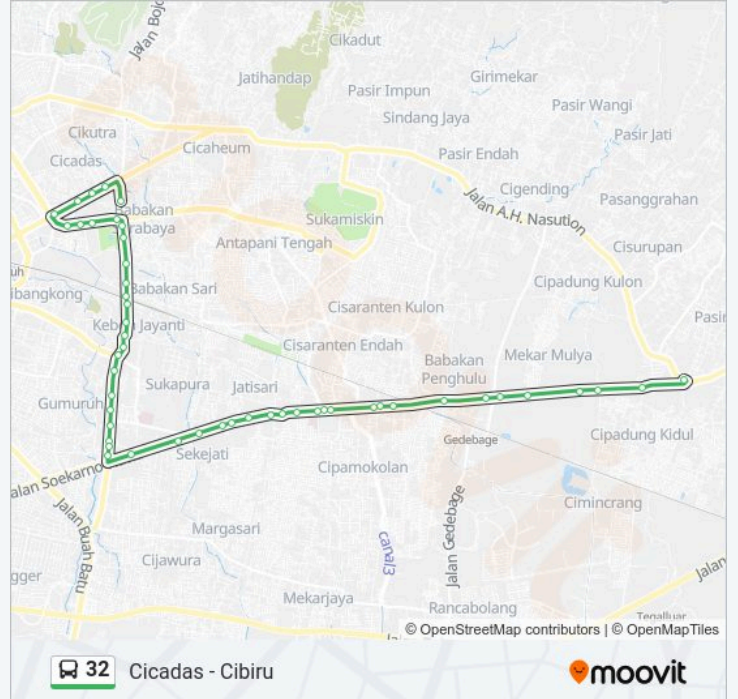

Depo Bangunan

Lotte Mart

Halte Rs Al Islam

Halte Metro

Rancabolang

Sai

Smkn 7 Bandung

Showroom Hyundai

Bpn Jabar

Universitas Mandiri

Kantor Pos Sekejati

Uninus

Gang Haji Kurdi

Gang H. Muhyi

Borma Kiaracandong

Babakan Jati I

Kpp Madya Dua Bandung

Gang Sukamaju I

Komplek Dolog

Simpang Ibrahim Adjie-Gatot Subroto

Jalan Kiara Condong, 246

Gang Cipicung II

Jalan Jendral Ibrahim Adjie 180 - 184

Seberang Pasar Kiaracandong

Seberang Pintu Utara Stasiun Kiaracandong

Fly Over Ibrahim Adjie

Ibrahim Adjie (Daese Garment)

Kiara Artha Park

Jalan Kiaracandong 93

Jembatan Pelangi (Kiara Artha)

Muj

Stmik