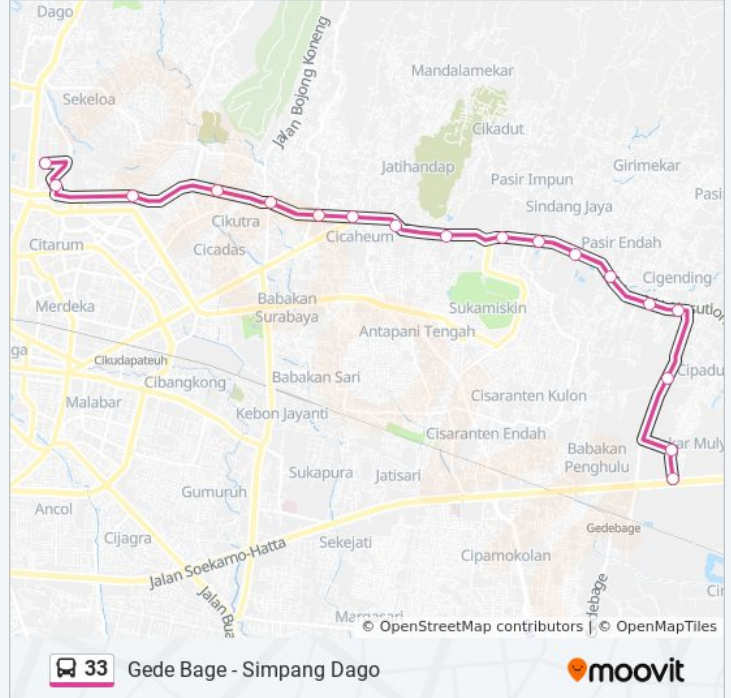

33 bis jalur (Gedebage - Simpang Dago) memiliki 2 rute. Pada hari kerja biasa waktu operasinya adalah:

(1) Gedebage: 05:00 - 20:00(2) Simpang Dago: 05:00 - 20:00

Gunakan Moovit app untuk menemukan stasiun 33 bis terdekat dan cari tahu kedatangan 33 bis berikutnya.

**Informasi 33 bis****Arah:** Gedebage**Pemberhentian:** 32**Waktu Perjalanan:** 37 mnt**Ringkasan Jalur:**

Jalan A.H. Nasution 84

Halte Pusjatan

Sman 24 Bandung

Jalan A.H. Nasution 38

Ujung Berung Indah

Kartikasari Ujung Berung

Jalan Rumah Sakit 260

Jalan Rumah Sakit 118

Jalan Pasar Induk

Terminal Angkot Gedebage

### Arah: Simpang Dago

34 pemberhentian

[LIHAT JADWAL JALUR](#)

Terminal Angkot Gedebage

Jalan Soekarno Hatta 813

Jalan Rumah Sakit 157

Jalan Rumah Sakit 118

Jalan Rumah Sakit 260