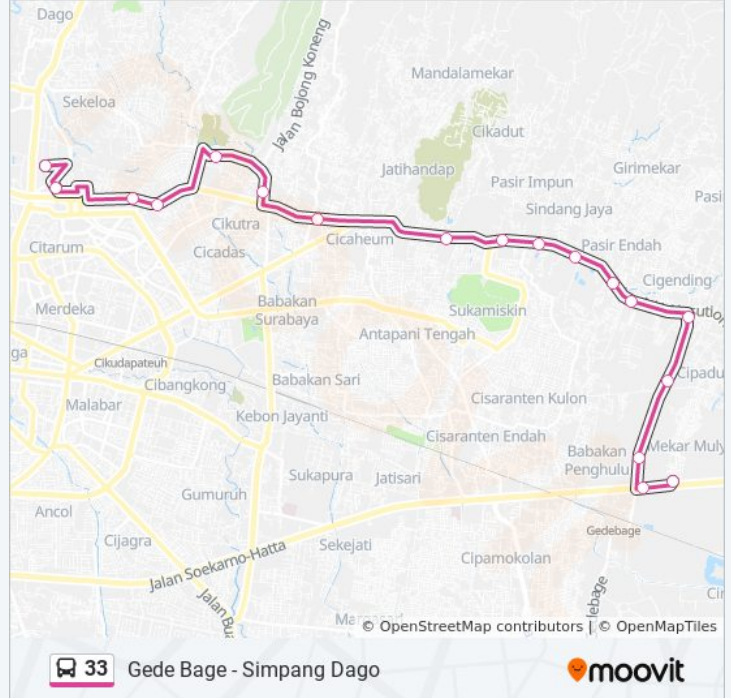

Jalan A.H. Nasution 918

Depan Terminal Cicaheum

Kampus Upi

Phh. Mustofa 1

Jalan Cikutra 139

Jalan Cikutra 227a

Jalan Pahlawan

Bkkbn

Surapati 1

Pusdai

Surapati 2

Merak

Telkom Gasibu

Panatayuda B

Bni Dipatiukur

Surya Kencana

Jadwal waktu dan peta rute 33 bis tersedia dalam format PDF di moovitapp.com. Gunakan [Moovit App](#) untuk melihat waktu langsung kedatangan bis, jadwal kereta atau jadwal kereta bawah tanah, dan petunjuk langkah demi langkah untuk semua transportasi umum di Bandung.

[Tentang Moovit](#) • [Solusi MaaS](#) • [Negara yang didukung](#) • [Komunitas Mooviter](#)

© 2024 Moovit - Hak Cipta Dilindungi

Cek waktu tiba langsung