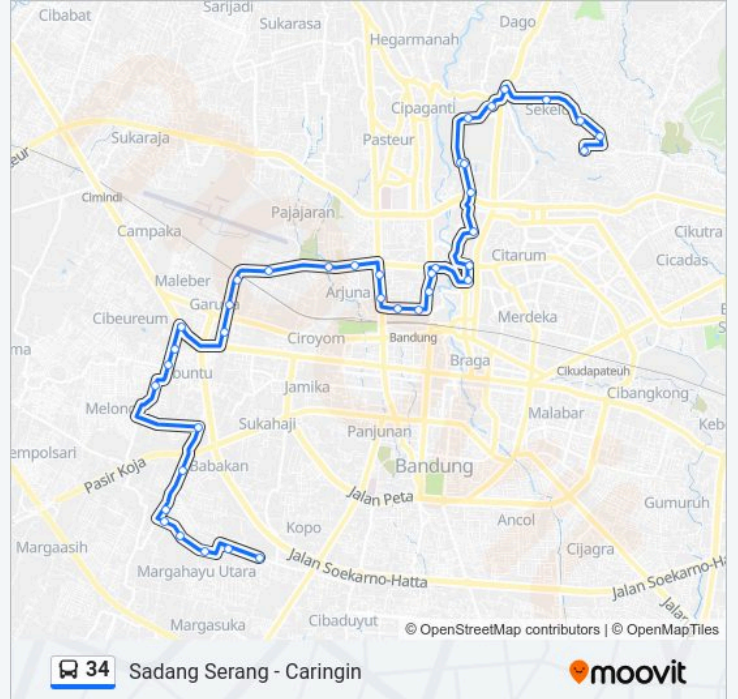

Jalan Holis 307

Jalan Caringin 353-357

Jalan Caringin 333-335

Jalan Caringin 263

Jalan Caringin 195c

Jalan Caringin 130

Arah: Sadang Serang

40 pemberhentian

[LIHAT JADWAL JALUR](#)

Jalan Caringin 130

Dinas Perumahan Dan Kawasan Permukiman

Pasar Caringin

Jalan Soekarno Hatta 198

Sumbersari

Cibuntu Selatan

Jalan Bojong Raya 7