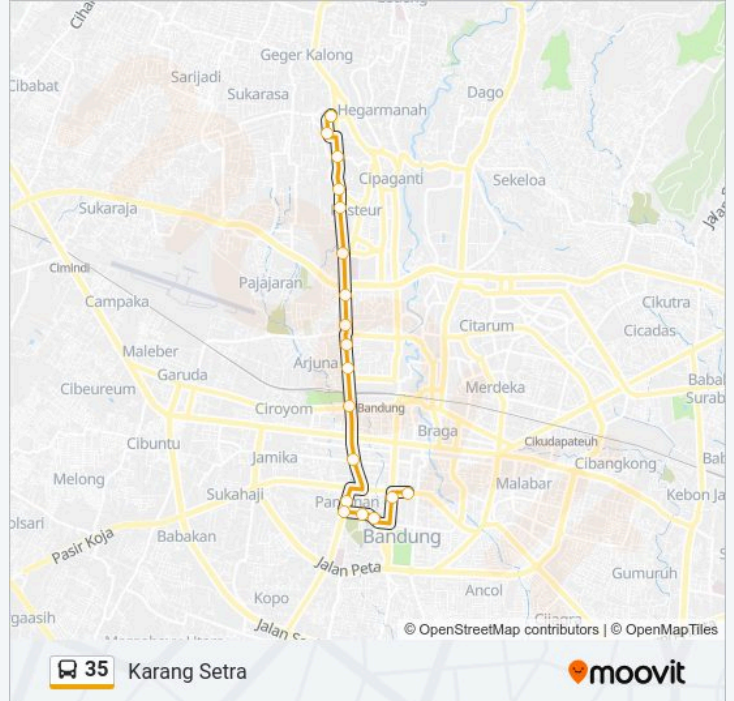

Jalan Raya Kopo 30-34

Simpang Pagarsih

Paskal Hypersquare

Sman 6 Bandung

Jalan Pasirkaliki 101

Depan Istana Plaza

Jalan Pasirkaliki 178

Cibarengkok

Mall Paris Van Java

Polsek Sukajadi

Bank Mandiri Sukajadi

Jalan Sirna Galih 2

Jalan Sirnagalih 49

Jadwal waktu 35 bis

Jadwal waktu Rute Karang Setra

Senin	05:00-20:00
Selasa	05:00-20:00
Rabu	05:00-20:00
Kamis	05:00-20:00
Jumat	05:00-20:00
Sabtu	05:00-20:00
Minggu	05:00-20:00

Informasi 35 bis**Arah:** Karang Setra**Pemberhentian:** 18**Waktu Perjalanan:** 20 mnt**Ringkasan Jalur:**

Arah: Kalapa

28 pemberhentian

[LIHAT JADWAL JALUR](#)

Jalan Sirnagalih 49

Taman Gaya

Seberang Rumah Mode Setiabudi

Pasar Sederhana

Kampus Kebidanan Poltekkes Bandung

Taman Eyckman

Gerbang Belakang Rshs

Spbu Rshs

Rs. Hasan Sadikin

Metrologi

Jalan Pasirkaliki 178