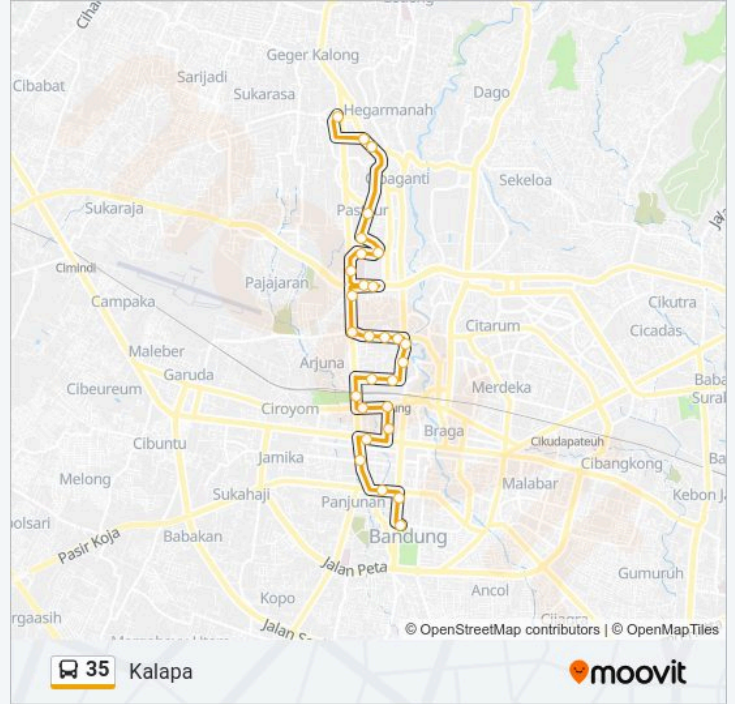

Jalur 35

Karang Setra

Gunakan App

35 bis jalur (Karang Setra) memiliki 2 rute. Pada hari kerja biasa waktu operasinya adalah:

(1) Karang Setra: 05:00-20:00(2) Kalapa: 05:00-20:00

Gunakan Moovit app untuk menemukan stasiun 35 bis terdekat dan cari tahu kedatangan 35 bis berikutnya.

Jadwal waktu Rute Kalapa

Senin	05:00-20:00
Selasa	05:00-20:00
Rabu	05:00-20:00
Kamis	05:00-20:00
Jumat	05:00-20:00
Sabtu	05:00-20:00
Minggu	05:00-20:00

Informasi 35 bis

Arah: Kalapa

Pemberhentian: 28

Waktu Perjalanan: 27 mnt

Ringkasan Jalur:

Seberang Ampera Kebon Kawung

Pintu Barat Stasiun Bandung

Gki Kebon Jati

Stasiun Hall

Jalan Dulatip 40

Kasmin

Simpang Pagarsih

Jalan Terusan Pasir Koja 32a

Simpang Ijan

Ibu Inggit Garnasih

Jadwal waktu dan peta rute 35 bis tersedia dalam format PDF di moovitapp.com. Gunakan Moovit App untuk melihat waktu langsung kedatangan bus, jadwal kereta atau jadwal kereta bawah tanah, dan petunjuk langkah demi langkah untuk semua transportasi umum di Bandung.