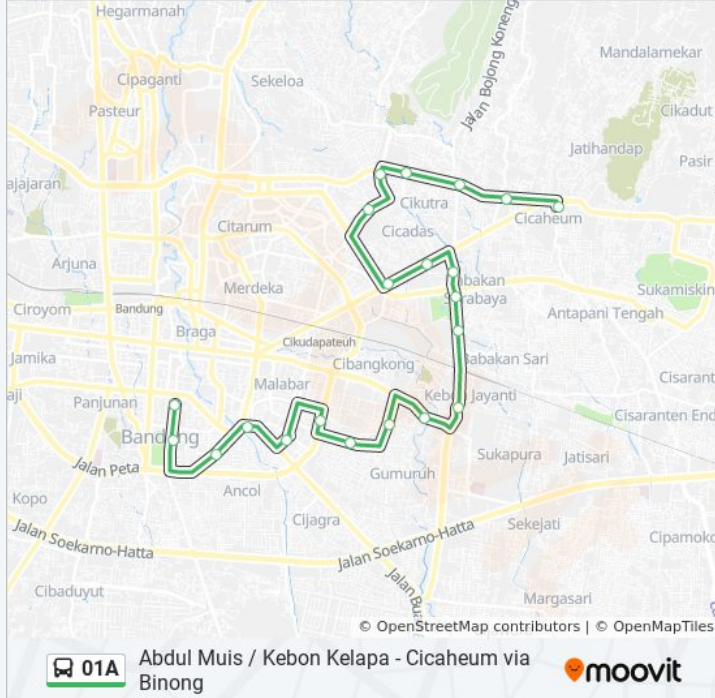

Stie Stemi

Pasar Ancol Karapitan

Jalan Moch. Ramdan 56-66

Moch. Ramdan

Taman Tegalega

Hubdam III Siliwangi

Itc Kalapa

Arah: Cicaheum

46 pemberhentian

[LIHAT JADWAL JALUR](#)

Itc Kalapa

Jalan Pungkur, No.111

Pungkur

Jadwal waktu 01A bis

Jadwal waktu Rute Cicaheum

Senin	05.00 - 22.00
Selasa	05.00 - 22.00
Rabu	05.00 - 22.00
Kamis	05.00 - 22.00
Jumat	05.00 - 22.00

Waktu Perjalanan: 36 mnt

Ringkasan Jalur:

Jalan Pahlawan 43

Jalan Cikutra 227a

Jalan Cikutra 139

Phh. Mustofa 4

Jalan Ph.H. Mustofa 135

Surapati Core