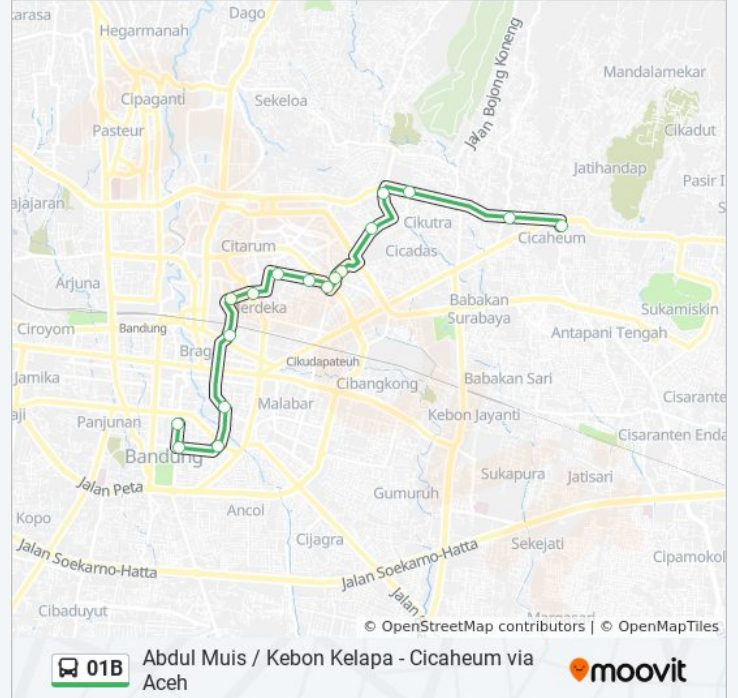

01B bis jalur (Abdul Muis / Kebon Kelapa - Cicaheum via Aceh) memiliki 2 rute. Pada hari kerja biasa waktu operasinya adalah:

(1) Abdul Muis / Kebon Kelapa: 05.00 - 22.00(2) Cicaheum: 05.00 - 22.00

Gunakan Moovit app untuk menemukan stasiun 01B bis terdekat dan cari tahu kedatangan 01B bis berikutnya.

### Informasi 01B bis

**Arah:** Abdul Muis / Kebon Kelapa

**Pemberhentian:** 29

**Waktu Perjalanan:** 23 mnt

**Ringkasan Jalur:**

Jalan Lengkong Besar 46-48

Unpas Lengkong Besar

Halte Lengkong Besar (Sdn Lengkong)

Sdn Ciateul Bandung

Sekolah Kalam Kudus

Jalan Ibu Inggit Garnasih 104

Sekolah Mohammad Toha

Itc Kalapa

### Arah: Cicaheum

33 pemberhentian

[LIHAT JADWAL JALUR](#)

Jalan Moch. Toha 2

Jalan Pungkur, No.111

Pungkur

Adjie Motor

Pasar Ancol Karapitan