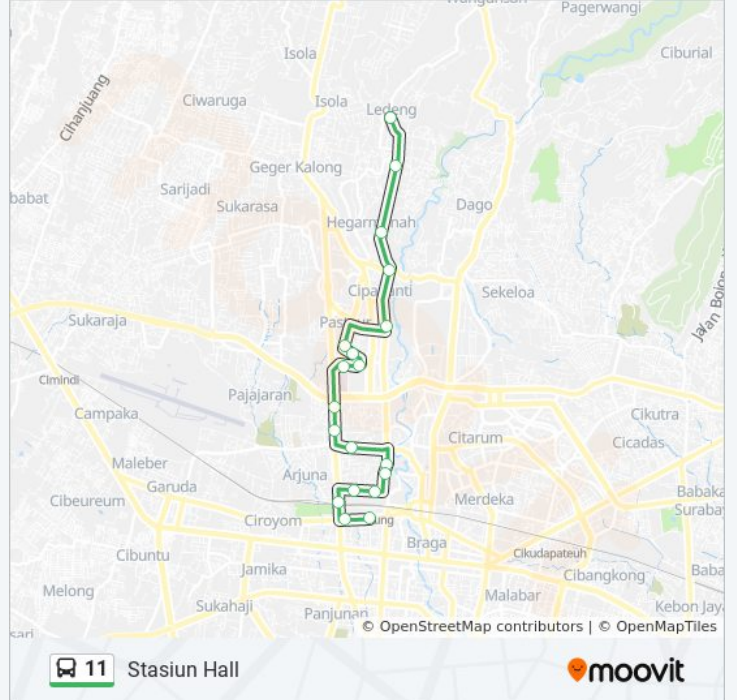

11 bis jalur (Ciumbeuleuit) memiliki 2 rute. Pada hari kerja biasa waktu operasinya adalah:

(1) Ciumbeuleuit: 04:00 - 19:00(2) Stasiun Hall: 04:00 - 19:00

Gunakan Moovit app untuk menemukan stasiun 11 bis terdekat dan cari tahu kedatangan 11 bis berikutnya.

Arah: Stasiun Hall

8 pemberhentian

[LIHAT JADWAL JALUR](#)

Rsau Dr. M. Salamun

Jalan Ciumbuleuit 187

Universitas Katolik Parahyangan

Jalan Ciumbuleuit 107-109

Bri Ciumbuleuit

Halte Cihampelas

Sma Pasundan 8

Pasar Sederhana

Jadwal waktu 11 bis

Jadwal waktu Rute Stasiun Hall

Minggu	04:00 - 19:00
Senin	04:00 - 19:00
Selasa	04:00 - 19:00
Rabu	04:00 - 19:00
Kamis	04:00 - 19:00
Jumat	04:00 - 19:00
Sabtu	04:00 - 19:00

Informasi 11 bis

Arah: Stasiun Hall

Pemberhentian: 8

Waktu Perjalanan: 9 mnt

Ringkasan Jalur:

Jadwal waktu dan peta rute 11 bis tersedia dalam format PDF di moovitapp.com. Gunakan [Moovit App](#) untuk melihat waktu langsung kedatangan bus, jadwal kereta atau jadwal kereta bawah tanah, dan petunjuk langkah demi langkah untuk semua transportasi umum di Bandung.