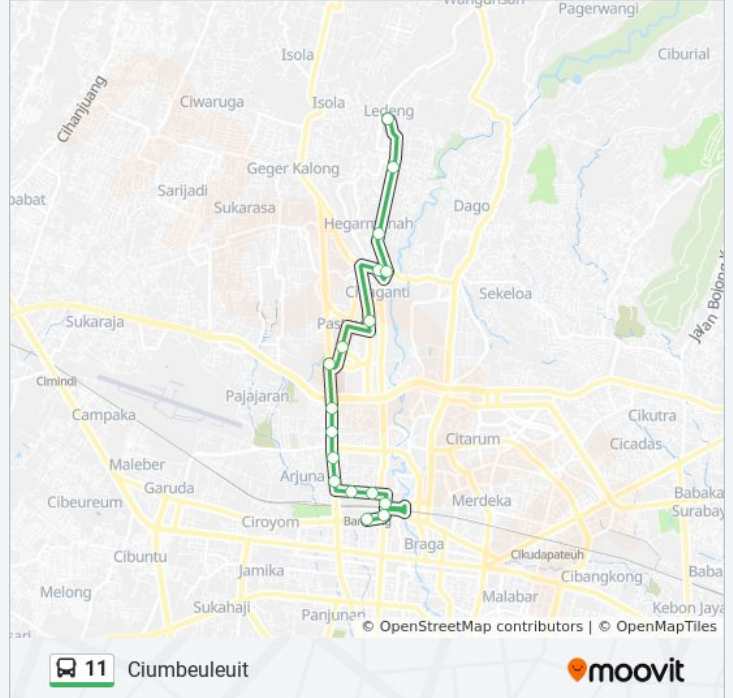

11 bis jalur (Ciumbeuleuit) memiliki 2 rute. Pada hari kerja biasa waktu operasinya adalah:

(1) Ciumbeuleuit: 04:00 - 19:00(2) Stasiun Hall: 04:00 - 19:00

Gunakan Moovit app untuk menemukan stasiun 11 bis terdekat dan cari tahu kedatangan 11 bis berikutnya.

Arah: Ciumbeuleuit

13 pemberhentian

[LIHAT JADWAL JALUR](#)

Pasar Sederhana
Jalan Cemara 37
Bank Mandiri Sukajadi
Jalan Karang Sari 25
Taman Gaya
Seberang Rumah Mode Setiabudi
Setiabudi Hegarmanah
Taman KS
Bri Ciumbuleuit
Jalan Ciumbuleuit 107-109
Universitas Katolik Parahyangan
Jalan Ciumbuleuit 187
Rsau Dr. M. Salamun

Jadwal waktu 11 bis

Jadwal waktu Rute Ciumbeuleuit

Minggu	04:00 - 19:00
Senin	04:00 - 19:00
Selasa	04:00 - 19:00
Rabu	04:00 - 19:00
Kamis	04:00 - 19:00
Jumat	04:00 - 19:00
Sabtu	04:00 - 19:00

Informasi 11 bis**Arah:** Ciumbeuleuit**Pemberhentian:** 13**Waktu Perjalanan:** 12 mnt**Ringkasan Jalur:**

Arah: Stasiun Hall

8 pemberhentian

[LIHAT JADWAL JALUR](#)

Rsau Dr. M. Salamun

Jalan Ciumbuleuit 187

Universitas Katolik Parahyangan

Jalan Ciumbuleuit 107-109

Bri Ciumbuleuit