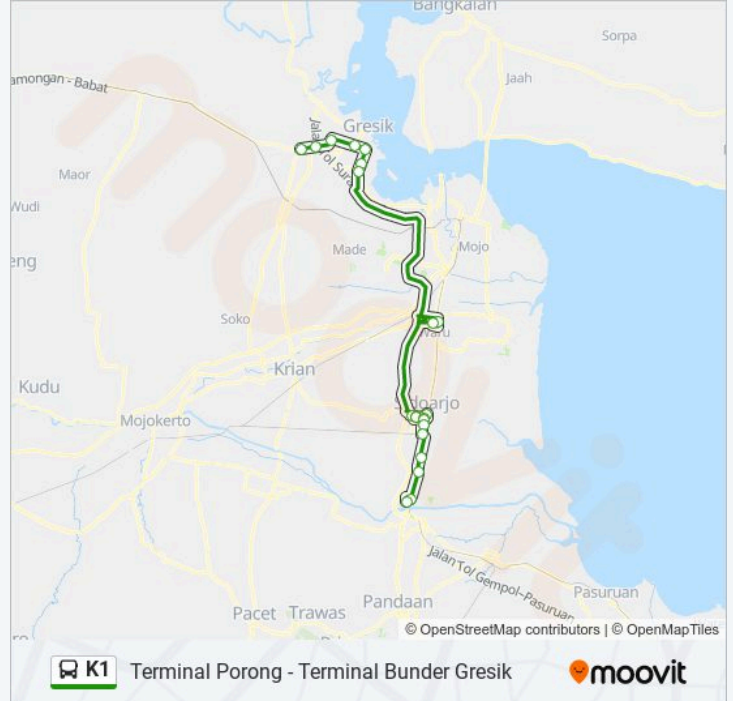

K1 bis jalur (Terminal Porong - Terminal Bunder Gresik) memiliki 2 rute. Pada hari kerja biasa waktu operasinya adalah: (1) Terminal Bunder Gresik: 05:00 - 19:00(2) Terminal Porong: 05:00 - 19:00

Gunakan Moovit app untuk menemukan stasiun K1 bis terdekat dan cari tahu kedatangan K1 bis berikutnya.

Jadwal waktu K1 bis

Jadwal waktu Rute Terminal Bunder Gresik

Minggu	05:00 - 19:00
Senin	05:00 - 19:00
Selasa	05:00 - 19:00
Rabu	05:00 - 19:00
Kamis	05:00 - 19:00
Jumat	05:00 - 19:00
Sabtu	05:00 - 19:00

Informasi K1 bis**Arah:** Terminal Bunder Gresik**Pemberhentian:** 23**Waktu Perjalanan:** 66 mnt**Ringkasan Jalur:**

Halte Kantor Bupati Gresik

Halte Terminal Bunder

Arah: Terminal Porong

19 pemberhentian

[LIHAT JADWAL JALUR](#)

Halte Terminal Bunder

Halte Kantor Bupati Gresik

Halte Universitas Muhammadiyah Gresik