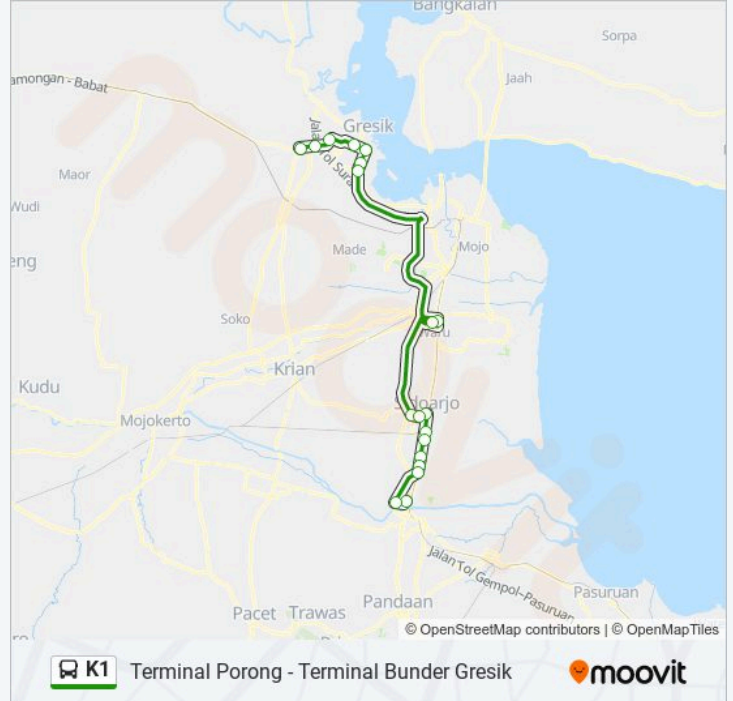

K1 bis jalur (Terminal Porong - Terminal Bunder Gresik) memiliki 2 rute. Pada hari kerja biasa waktu operasinya adalah: (1) Terminal Bunder Gresik: 05:00 - 19:00(2) Terminal Porong: 05:00 - 19:00

Gunakan Moovit app untuk menemukan stasiun K1 bis terdekat dan cari tahu kedatangan K1 bis berikutnya.

Jadwal waktu Rute Terminal Porong

Minggu	05:00 - 19:00
Senin	05:00 - 19:00
Selasa	05:00 - 19:00
Rabu	05:00 - 19:00
Kamis	05:00 - 19:00
Jumat	05:00 - 19:00
Sabtu	05:00 - 19:00

Informasi K1 bis

Arah: Terminal Porong

Pemberhentian: 19

Waktu Perjalanan: 68 mnt

Ringkasan Jalur:

Halte Terminal Porong

Jadwal waktu dan peta rute K1 bis tersedia dalam format PDF di moovitapp.com. Gunakan Moovit App untuk melihat waktu langsung kedatangan bus, jadwal kereta atau jadwal kereta bawah tanah, dan petunjuk langkah demi langkah untuk semua transportasi umum di Surabaya.